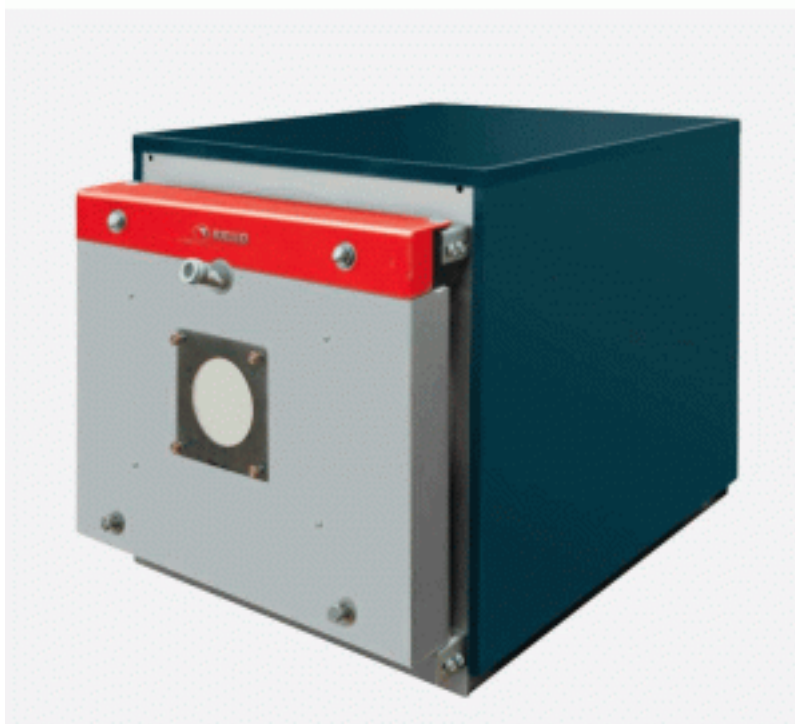

## Котел водогрейный Riello RTQ 2920

Код товара: 671160

Цена: 2 923 200,00 руб.

Бренд товара:	Riello
Артикул:	377-119-926
Топливо:	Газ, сжиженный газ, отработанное масло, дизель, мазут, нефть, газовый конденсат, печное топливо
Отапливаемая площадь, кв.м.:	31600
Мах мощность, кВт:	3157
Min мощность, кВт:	2850
Тип розжига:	Электророзжиг автоматический
ВхШхГ, мм:	1995x1865x3490
Тип горелки:	Навесная (наддувная)
Тип установки:	Напольный
Камера сгорания:	Открытая
Количество контуров:	Одноконтурный
Теплообменник:	Стальной
Диаметр дымохода, мм:	500
Вес, кг:	4676
Гарантия:	2 года
Страна производитель:	Италия

Котел водогрейный Riello RTQ 2920

Котел водогрейный Riello RTQ - это инновационное решение для обеспечения надежного и эффективного отопления помещений. Он отличается высокой производительностью и экономичностью, что позволяет существенно снизить затраты на отопление.

Этот котел обладает уникальными техническими характеристиками, которые делают его идеальным выбором для использования в промышленных и коммерческих помещениях. Он оснащен передовой

системой управления, которая обеспечивает стабильную работу и максимальную эффективность.

Котел водогрейный Riello RTQ имеет компактные размеры и легкую конструкцию, что облегчает его установку и обслуживание. Он оборудован современными системами безопасности, которые гарантируют надежную и безопасную работу.