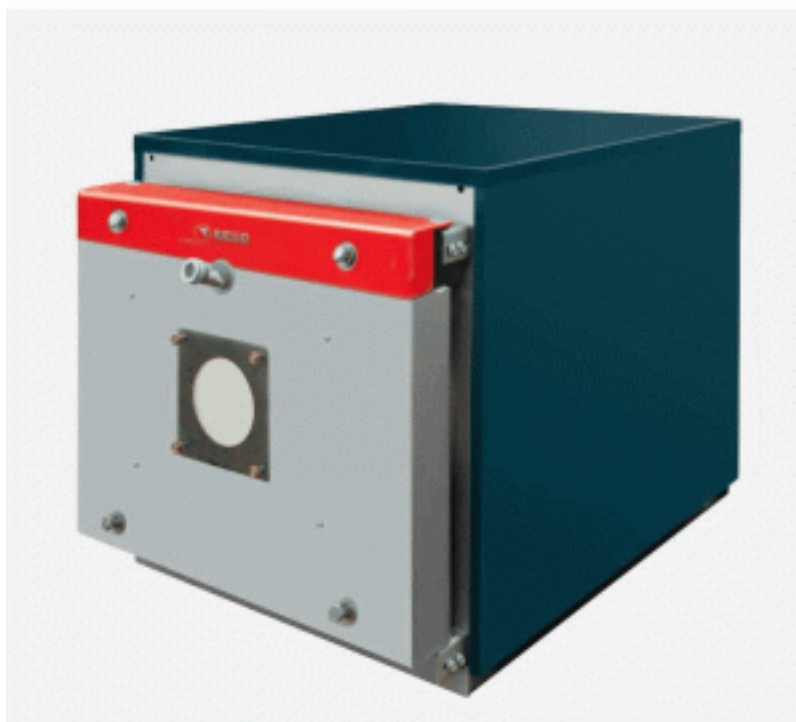

## Котел водогрейный Riello RTQ 1020

Код товара: 998106

Цена: 998 632,00 руб.

|                              |   |
|------------------------------|---|
| Бренд товара:                | Riello  |
| Артикул:                     | 377-212-754   |
| Топливо:                     | Газ, сжиженный газ, отработанное масло, дизель, мазут, нефть, газовый конденсат, печное топливо |
| Отапливаемая площадь, кв.м.: | 11000   |
| Max мощность, кВт:           | 1100  |
| Min мощность, кВт:           | 990   |
| Тип розжига:                 | Электророзжиг автоматический  |
| ВхШхГ, мм:                   | 1335x1285x2445  |
| Тип горелки:                 | Навесная (наддувная)  |
| Тип установки:               | Напольный   |
| Камера сгорания:             | Открытая  |
| Количество контуров:         | Одноконтурный   |
| Теплообменник:               | Стальной  |
| Диаметр дымохода, мм:        | 350   |
| Вес, кг:                     | 1460  |
| Гарантия:                    | 2 года  |
| Страна производитель:        | Италия  |

Котел водогрейный Riello RTQ 1020

Котел водогрейный Riello RTQ - это инновационное решение для обеспечения надежного и эффективного отопления помещений. Он отличается высокой производительностью и экономичностью, что позволяет существенно снизить затраты на отопление.

Этот котел обладает уникальными техническими характеристиками, которые делают его идеальным выбором для использования в промышленных и коммерческих помещениях. Он оснащен передовой

системой управления, которая обеспечивает стабильную работу и максимальную эффективность.

Котел водогрейный Riello RTQ имеет компактные размеры и легкую конструкцию, что облегчает его установку и обслуживание. Он оборудован современными системами безопасности, которые гарантируют надежную и безопасную работу.