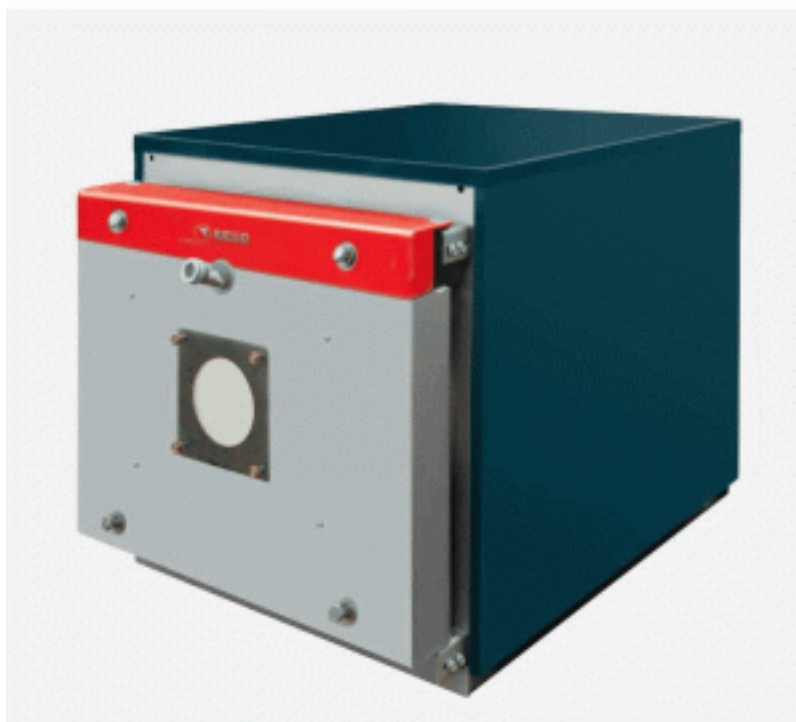

## Котел водогрейный Riello RTQ 1250

Код товара: 197316

Цена: 1 246 320,00 руб.

Бренд товара:	Riello
Артикул:	377-186-618
Топливо:	Газ, сжиженный газ, отработанное масло, дизель, мазут, нефть, газовый конденсат, печное топливо
Отапливаемая площадь, кв.м.:	13400
Мах мощность, кВт:	1338
Min мощность, кВт:	1096
Тип розжига:	Электророзжиг автоматический
ВхШхГ, мм:	1430x1360x2765
Тип горелки:	Навесная (наддувная)
Тип установки:	Напольный
Камера сгорания:	Открытая
Количество контуров:	Одноконтурный
Теплообменник:	Стальной
Диаметр дымохода, мм:	400
Вес, кг:	2170
Гарантия:	2 года
Страна производитель:	Италия

Котел водогрейный Riello RTQ 1250

Котел водогрейный Riello RTQ - это инновационное решение для обеспечения надежного и эффективного отопления помещений. Он отличается высокой производительностью и экономичностью, что позволяет существенно снизить затраты на отопление.

Этот котел обладает уникальными техническими характеристиками, которые делают его идеальным выбором для использования в промышленных и коммерческих помещениях. Он оснащен передовой

системой управления, которая обеспечивает стабильную работу и максимальную эффективность.

Котел водогрейный Riello RTQ имеет компактные размеры и легкую конструкцию, что облегчает его установку и обслуживание. Он оборудован современными системами безопасности, которые гарантируют надежную и безопасную работу.