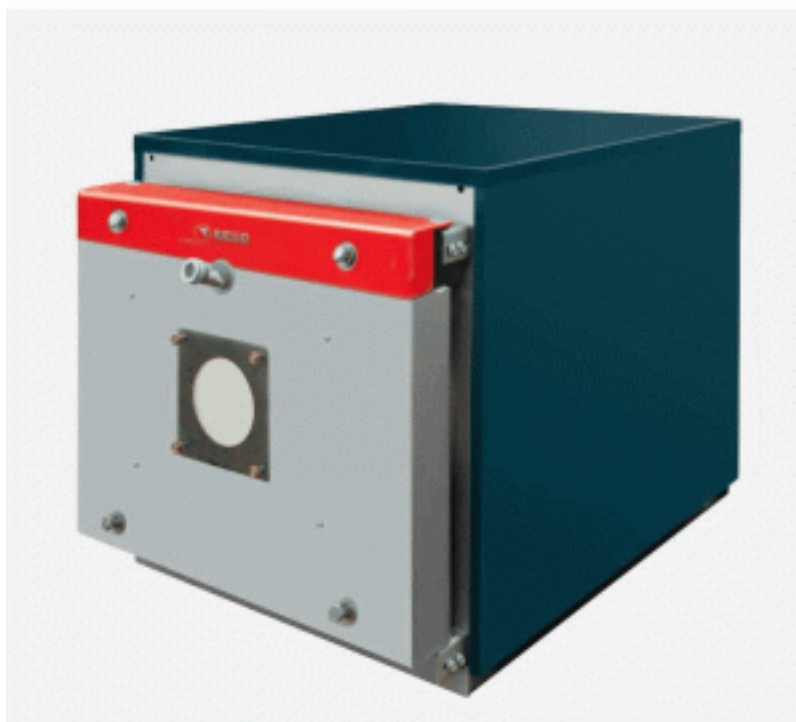

## Котел водогрейный Riello RTQ 1250

Код товара: 197316

Цена: 1 246 320,00 руб.

Бренд товара:	Riello
Артикул:	377-186-618
Топливо:	Газ, сжиженный газ, отработанное масло, дизель, мазут, нефть, газовый конденсат, печное топливо
Отапливаемая площадь, кв.м.:	13400
Max мощность, кВт:	1338
Min мощность, кВт:	1096
Тип розжига:	Электророзжиг автоматический
ВхШхГ, мм:	1430x1360x2765
Тип горелки:	Навесная (наддувная)
Тип установки:	Напольный
Камера сгорания:	Открытая
Количество контуров:	Одноконтурный
Теплообменник:	Стальной
Диаметр дымохода, мм:	400
Вес, кг:	2170
Гарантия:	2 года
Страна производитель:	Италия

Котел водогрейный Riello RTQ 1250

Котел водогрейный Riello RTQ - это инновационное решение для обеспечения надежного и эффективного отопления помещений. Он отличается высокой производительностью и экономичностью, что позволяет существенно снизить затраты на отопление.

Этот котел обладает уникальными техническими характеристиками, которые делают его идеальным выбором для использования в промышленных и коммерческих помещениях. Он оснащен передовой

системой управления, которая обеспечивает стабильную работу и максимальную эффективность.

Котел водогрейный Riello RTQ имеет компактные размеры и легкую конструкцию, что облегчает его установку и обслуживание. Он оборудован современными системами безопасности, которые гарантируют надежную и безопасную работу.