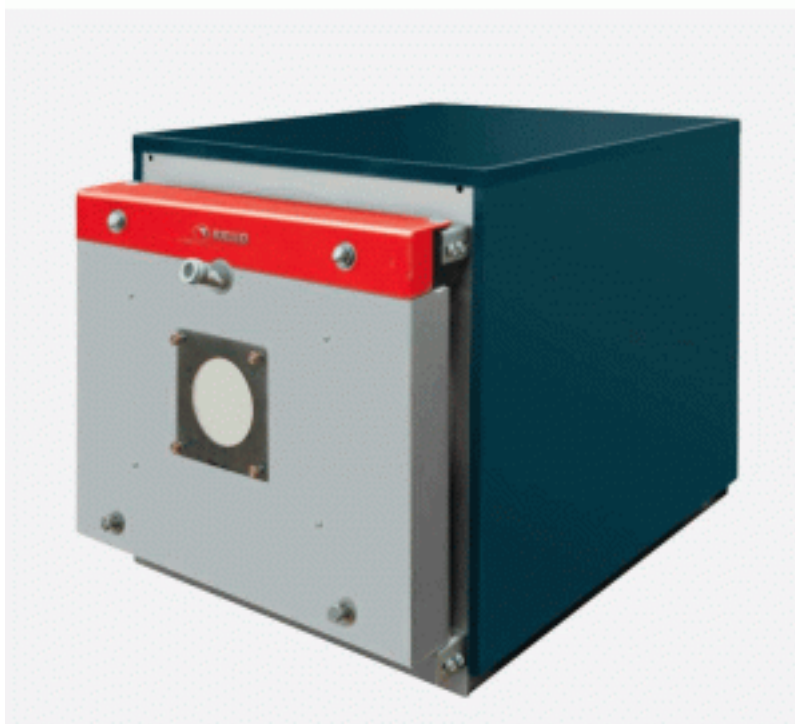

Котел водогрейный Riello RTQ 2020

Код товара: 155722

Цена: 2 142 300,00 руб.

| | |
|------------------------------|---|
| Бренд товара: | Riello |
| Артикул: | 377-314-220 |
| Топливо: | Газ, сжиженный газ, отработанное масло, дизель, мазут, нефть, газовый конденсат, печное топливо |
| Отапливаемая площадь, кв.м.: | 21610 |
| Max мощность, кВт: | 2161 |
| Min мощность, кВт: | 1800 |
| Тип розжига: | Электророзжиг автоматический |
| ВхШхГ, мм: | 1680x1605x3045 |
| Тип горелки: | Навесная (наддувная) |
| Тип установки: | Напольный |
| Камера сгорания: | Открытая |
| Количество контуров: | Одноконтурный |
| Теплообменник: | Стальной |
| Диаметр дымохода, мм: | 450 |
| Вес, кг: | 3220 |
| Гарантия: | 2 года |
| Страна производитель: | Италия |

Котел водогрейный Riello RTQ 2020

Котел водогрейный Riello RTQ - это инновационное решение для обеспечения надежного и эффективного отопления помещений. Он отличается высокой производительностью и экономичностью, что позволяет существенно снизить затраты на отопление.

Этот котел обладает уникальными техническими характеристиками, которые делают его идеальным выбором для использования в промышленных и коммерческих помещениях. Он оснащен передовой

системой управления, которая обеспечивает стабильную работу и максимальную эффективность.

Котел водогрейный Riello RTQ имеет компактные размеры и легкую конструкцию, что облегчает его установку и обслуживание. Он оборудован современными системами безопасности, которые гарантируют надежную и безопасную работу.