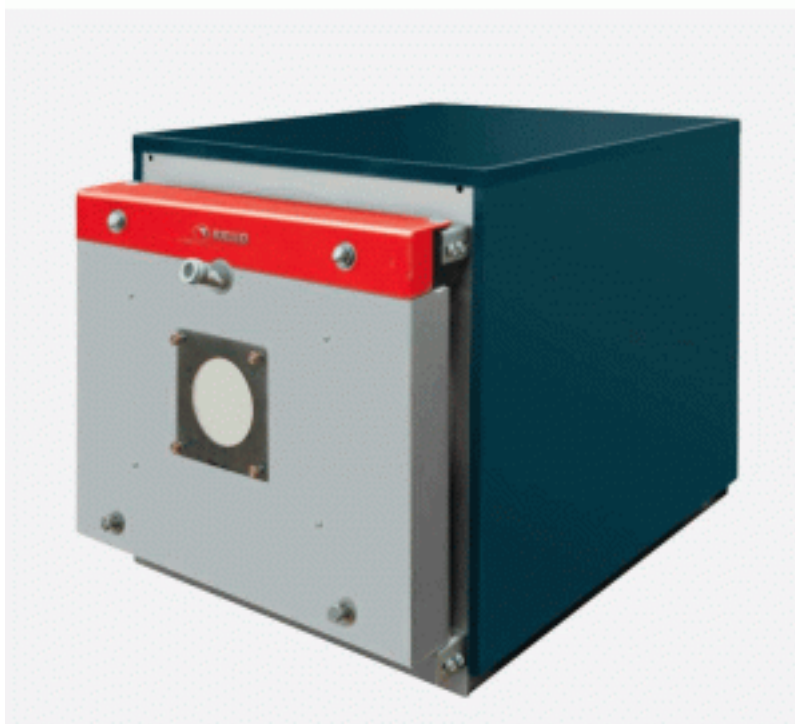

Котел водогрейный Riello RTQ 467

Код товара: 655394

Цена: 576 500,00 руб.

| | |
|------------------------------|---|
| Бренд товара: | Riello |
| Артикул: | 377-148-901 |
| Топливо: | Газ, сжиженный газ, отработанное масло, дизель, мазут, нефть, газовый конденсат, печное топливо |
| Отапливаемая площадь, кв.м.: | 5000 |
| Мах мощность, кВт: | 500 |
| Min мощность, кВт: | 448 |
| Тип розжига: | Электророзжиг автоматический |
| ВхШхГ, мм: | 1030x975x1700 |
| Тип горелки: | Навесная (наддувная) |
| Тип установки: | Напольный |
| Камера сгорания: | Открытая |
| Количество контуров: | Одноконтурный |
| Теплообменник: | Стальной |
| Диаметр дымохода, мм: | 250 |
| Вес, кг: | 588 |
| Гарантия: | 2 года |
| Страна производитель: | Италия |

Котел водогрейный Riello RTQ 467

Котел водогрейный Riello RTQ - это инновационное решение для обеспечения надежного и эффективного отопления помещений. Он отличается высокой производительностью и экономичностью, что позволяет существенно снизить затраты на отопление.

Этот котел обладает уникальными техническими характеристиками, которые делают его идеальным выбором для использования в промышленных и коммерческих помещениях. Он оснащен передовой

системой управления, которая обеспечивает стабильную работу и максимальную эффективность.

Котел водогрейный Riello RTQ имеет компактные размеры и легкую конструкцию, что облегчает его установку и обслуживание. Он оборудован современными системами безопасности, которые гарантируют надежную и безопасную работу.