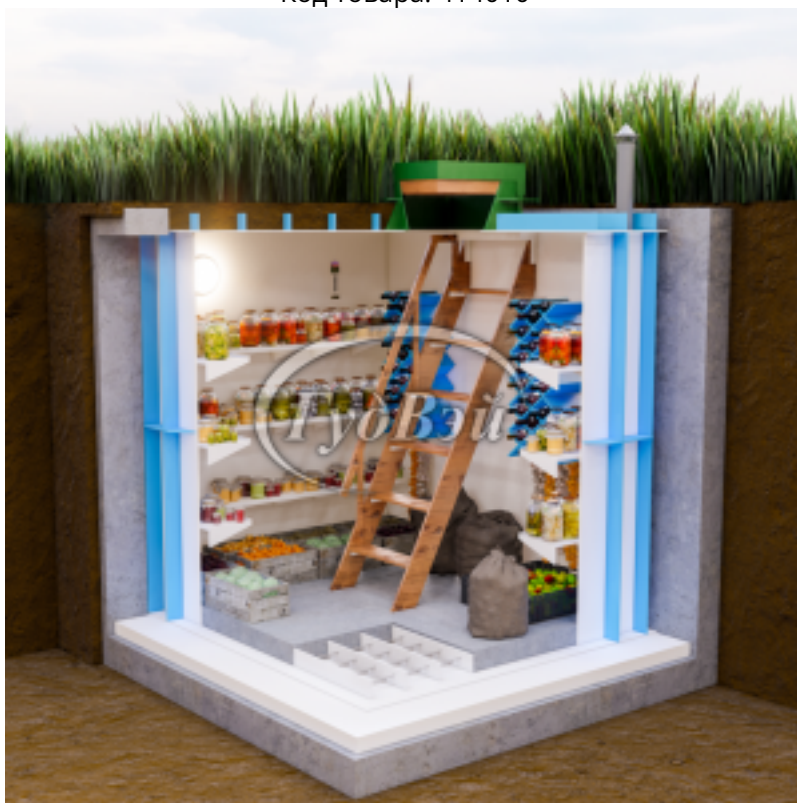

# Пластиковый погреб ГудВэй Классик 6\*2,4м

Код товара: 414010

Цена: 716 300,00 руб.

Модель	Классический
Длина	6000 мм
Высота	2650 мм
Ширина	2400 мм
Толщина стен	10 мм
Ширина полок	35 см
Метод сборки	Ручная пайка
Объем	28,8 м <sup>3</sup>
Дно погреба	Армированное
Толщина пола	100 мм
Гарантия	3 года
Ребра жесткости боковые	90 мм
Страна производства	Россия
Лестница с поручнем	Деревянная
Люк	Утепленный
Светильник	1 шт
Датчик измерения температуры	1 шт
Ввод электрокабеля D=25	1 шт
Вентиляционная труба D=110	2 шт
Доп. борта полок	1 см
Винные полки	2 шт по 18 бутылок
Полки	Полипропиленовые
Доп. ребра жесткости на внешнем дне	40 мм
Верхние ребра жесткости	90 мм
Внешний размер	6000x2400x2650 мм
Размеры хранилища	5800x2200x1900 мм
Размер входной группы	750*800*400 мм
Объем переработки в сутки	28,8 м <sup>3</sup>

Эта модель идеально подходит для тех, кто хочет эффективно сохранить урожай собственного сада и огорода! Она представляет собой отличное решение для хранения зимних заготовок, варенья, маринованных огурцов, запасов картофеля, лука, свеклы и других продуктов. Особенно стоит обратить внимание на две винные полки, способные вместить до 34 бутылок вина.

Если вы предпочитаете традиционные подходы, данная модель точно для вас! Ее можно охарактеризовать знаменитой фразой: "Все новое - это хорошо забытое старое!". В продукте "КЛАССИК" воплощены лучшие практики прошлого, с учетом современных технологий. Установка возможна в любом удобном месте на вашем участке: под открытым небом, в гараже, хозяйственном блоке и других подобных местах. При планировании входа в подвал через пол дома можно дополнительно увеличить горловину в соответствии с высотой вашего фундамента.