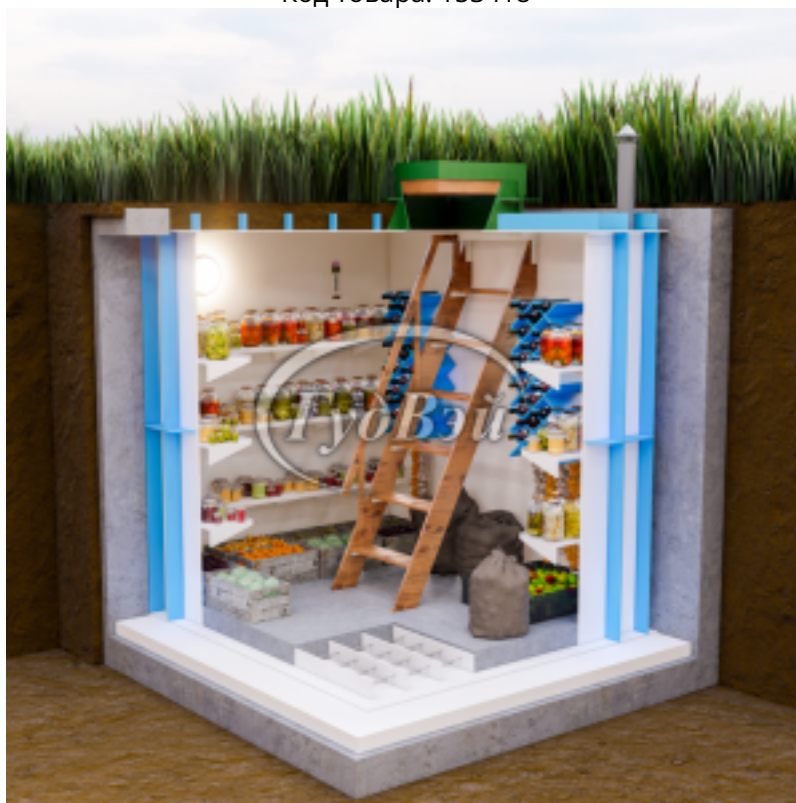

# Пластиковый погреб ГудВэй Классик 5\*2,4м

Код товара: 153418

Цена: 630 500,00 руб.

Модель	Классический
Длина	5000мм
Высота	2650 мм
Ширина	2400 мм
Толщина стен	10 мм
Ширина полок	35 см
Метод сборки	Ручная пайка
Объем	24 м3
Дно погреба	Армированное
Толщина пола	100 мм
Гарантия	3 года
Ребра жесткости боковые	90 мм
Страна производства	Россия
Лестница с поручнем	Деревянная
Люк	Утепленный
Светильник	1 шт
Датчик измерения температуры	1 шт
Ввод электрокабеля D=25	1 шт
Вентиляционная труба D=110	2 шт
Доп. борта полок	1 см
Винные полки	2 шт по 18 бутылок
Полки	Полипропиленовые
Доп. ребра жесткости на внешнем дне	40 мм
Верхние ребра жесткости	90 мм
Внешний размер	<b>5000x2400x2650</b> мм
Размеры хранилища	<b>4800x2200x1900</b> мм
Размер входной группы	750*800*400 мм

Объем переработки в сутки	24 м3
Укрепление металл	есть

Эта модель идеально подходит для тех, кто хочет эффективно сохранить урожай собственного сада и огорода! Она представляет собой отличное решение для хранения зимних заготовок, варенья, маринованных огурцов, запасов картофеля, лука, свеклы и других продуктов. Особенно стоит обратить внимание на две винные полки, способные вместить до 34 бутылок вина.

Если вы предпочитаете традиционные подходы, данная модель точно для вас! Ее можно охарактеризовать знаменитой фразой: "Все новое - это хорошо забытое старое!". В продукте "КЛАССИК" воплощены лучшие практики прошлого, с учетом современных технологий. Установка возможна в любом удобном месте на вашем участке: под открытым небом, в гараже, хозяйственном блоке и других подобных местах. При планировании входа в подвал через пол дома можно дополнительно увеличить горловину в соответствии с высотой вашего фундамента.