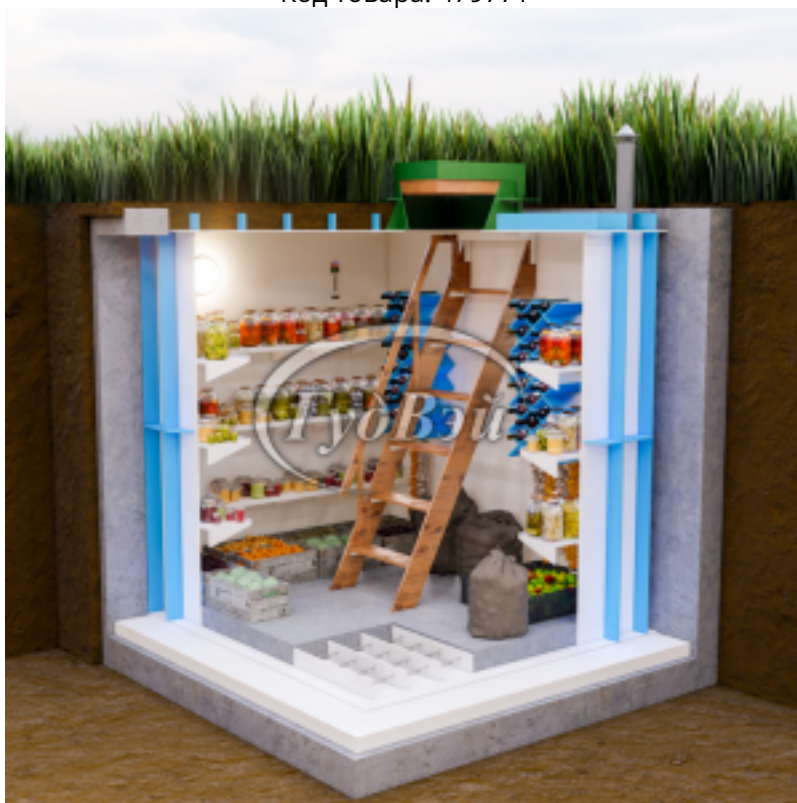

## Пластиковый погреб ГудВэй Классик 2,5\*1,5м

Код товара: 479771

Цена: 244 000,00 руб.

Модель	Классический
Длина	2500 мм
Высота	2650 мм
Ширина	1500 мм
Толщина стен	10 мм
Ширина полок	30 см
Метод сборки	Ручная пайка
Объем	7,5 м <sup>3</sup>
Дно погреба	Армированное
Толщина пола	100 мм
Гарантия	3 года
Ребра жесткости боковые	90 мм
Страна производства	Россия
Лестница с поручнем	Деревянная
Люк	Утепленный
Светильник	1 шт
Датчик измерения температуры	1 шт
Ввод электрокабеля D=25	1 шт
Вентиляционная труба D=110	2 шт
Доп. борта полок	1 см
Винные полки	2 шт по 18 бутылок
Полки	Полипропиленовые
Доп. ребра жесткости на внешнем дне	40 мм
Верхние ребра жесткости	90 мм
Внешний размер	<b>2500x1500x2650</b> мм
Размеры хранилища	<b>2300x1300x1900</b> мм
Размер входной группы	750*800*400 мм

Объем переработки в сутки	7,5 м3
Укрепление металл	есть

Эта модель идеально подходит для тех, кто хочет эффективно сохранить урожай собственного сада и огорода! Она представляет собой отличное решение для хранения зимних заготовок, варенья, маринованных огурцов, запасов картофеля, лука, свеклы и других продуктов. Особенно стоит обратить внимание на две винные полки, способные вместить до 34 бутылок вина.

Если вы предпочитаете традиционные подходы, данная модель точно для вас! Ее можно охарактеризовать знаменитой фразой: "Все новое - это хорошо забытое старое!". В продукте "КЛАССИК" воплощены лучшие практики прошлого, с учетом современных технологий. Установка возможна в любом удобном месте на вашем участке: под открытым небом, в гараже, хозяйственном блоке и других подобных местах. При планировании входа в подвал через пол дома можно дополнительно увеличить горловину в соответствии с высотой вашего фундамента.