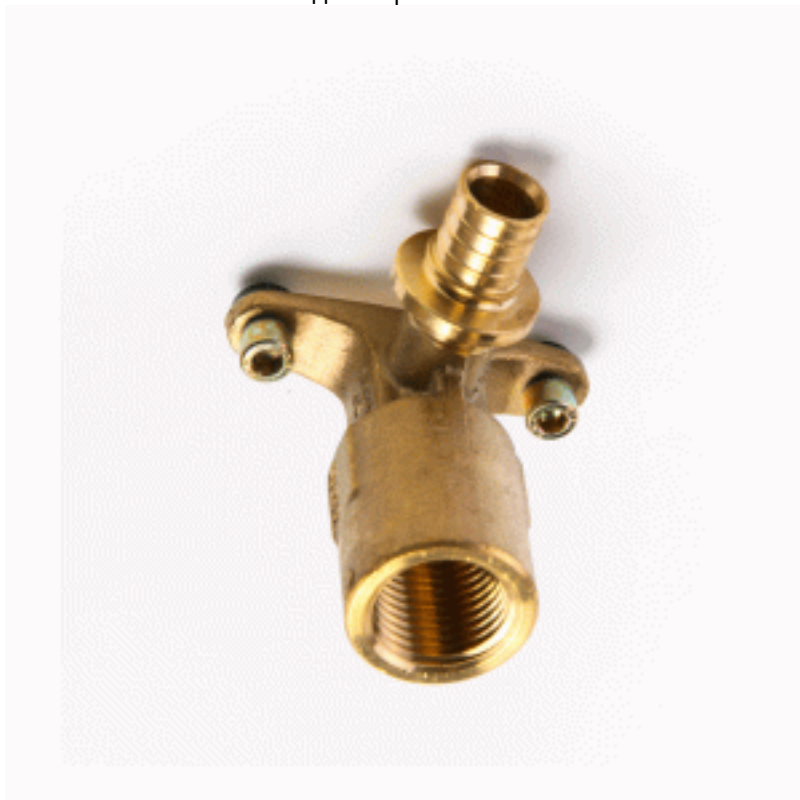

Угольник настенный с креплением REHAU Rautitan 20x1/2" ВР резьба DZR латунь (МХ) длинный патрубок

Код товара: 578186

Цена: 689,37 руб.

| | |
|-----------------------|-------------|
| Артикул товара: | 11096881001 |
| Бренд товара: | Rehau |
| Гарантия: | 10 лет |
| Диаметры резьбы: | 20x1/2" мм |
| Мак температура: | 99 С |
| Рабочее давление: | 16 атмосфер |
| Страна производитель: | Германия |
| Тип продукта: | Водорозетки |

Угольник настенный с креплением REHAU Rautitan 20x1/2" ВР резьба DZR латунь (МХ) длинный патрубок

Используется для выполнения прочных соединений труб Rehau серий Stabil, Flex, Pink и His с помощью подвижных гильз, согласно нормативу DVGW W 534.

Фитинг позволяет сделать переход с аксиального соединения трубы из сшитого полиэтилена на резьбовое соединение. Отличается наличием длинного нарезного патрубка.

Материалы

Преимущества латунных фитингов Rehau Рautитан RX