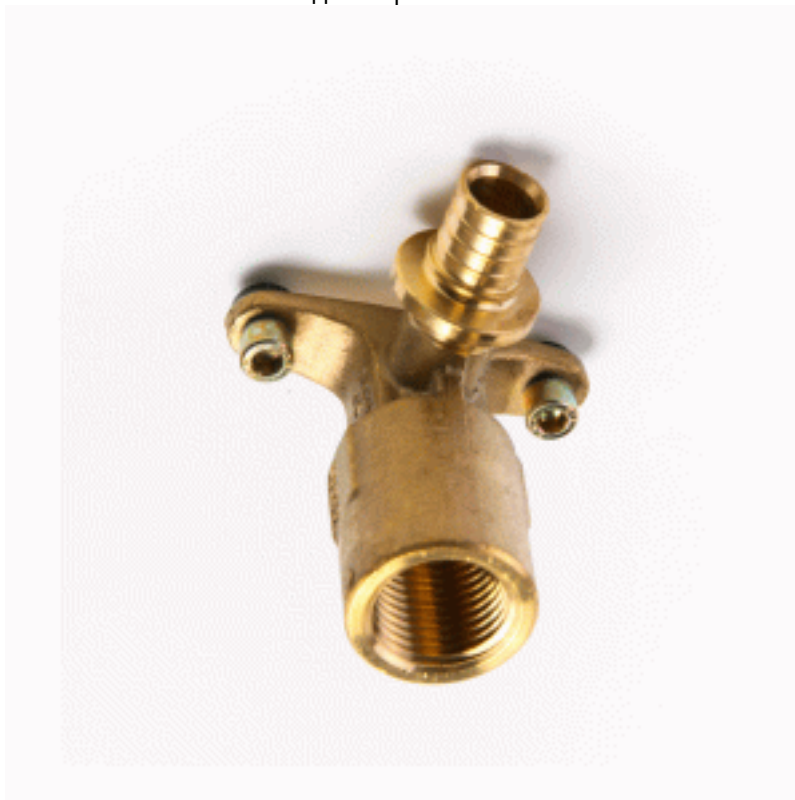

Угольник настенный с креплением REHAU Rautitan 20x1/2" ВР резьба DZR латунь (МХ) длинный патрубок

Код товара: 578186

Цена: 784,17 руб.

Артикул товара:	11096881001
Бренд товара:	Rehau
Гарантия:	10 лет
Диаметры резьбы:	20x1/2" мм
Мак температура:	99 С
Рабочее давление:	16 атмосфер
Страна производитель:	Германия
Тип продукта:	Водорозетки

Угольник настенный с креплением REHAU Rautitan 20x1/2" ВР резьба DZR латунь (МХ) длинный патрубок

Используется для выполнения прочных соединений труб Rehau серий Stabil, Flex, Pink и His с помощью подвижных гильз, согласно нормативу DVGW W 534.

Фитинг позволяет сделать переход с аксиального соединения трубы из сшитого полиэтилена на резьбовое соединение. Отличается наличием длинного нарезного патрубка.

Материалы

Преимущества латунных фитингов Rehau Рautитан RX