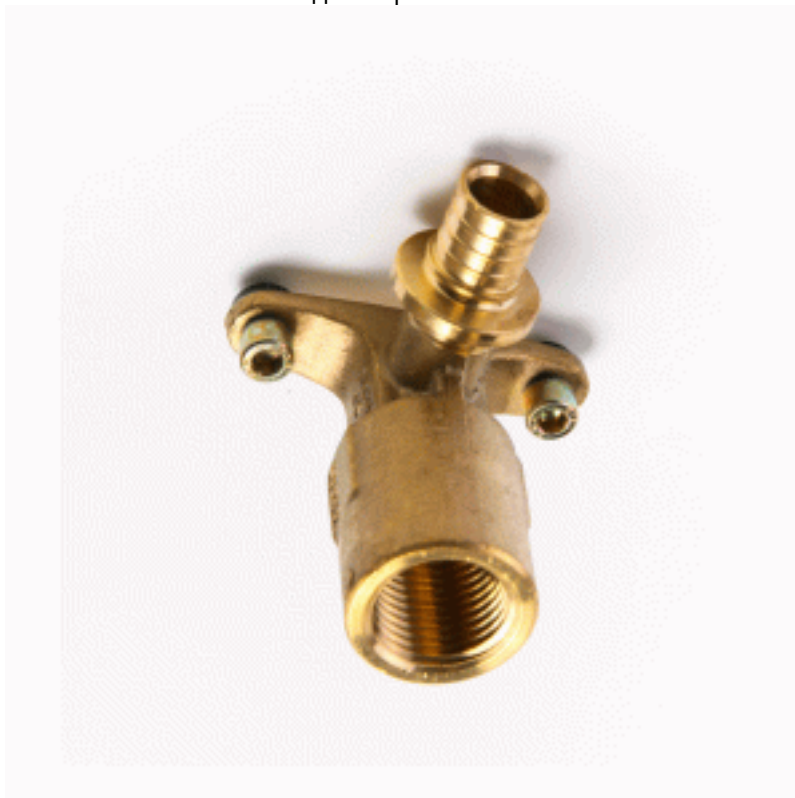

Угольник настенный с креплением REHAU Rautitan 16x1/2" ВР резьба DZR латунь (МХ) длинный патрубок

Код товара: 269191

Цена: 706,39 руб.

Артикул товара:	11096761001
Бренд товара:	Rehau
Гарантия:	10 лет
Диаметры резьбы:	16x1/2" мм
Мак температура:	99 С
Рабочее давление:	16 атмосфер
Страна производитель:	Германия
Тип продукта:	Водорозетка

Угольник настенный с креплением REHAU Rautitan 16x1/2" ВР резьба DZR латунь (МХ) длинный патрубок

Используется для выполнения прочных соединений труб Rehau серий Stabil, Flex, Pink и His с помощью подвижных гильз, согласно нормативу DVGW W 534.

Фитинг позволяет сделать переход с аксиального соединения трубы из сшитого полиэтилена на резьбовое соединение. Отличается наличием длинного нарезного патрубка.

Материалы

Преимущества латунных фитингов Rehau Рautитан RX