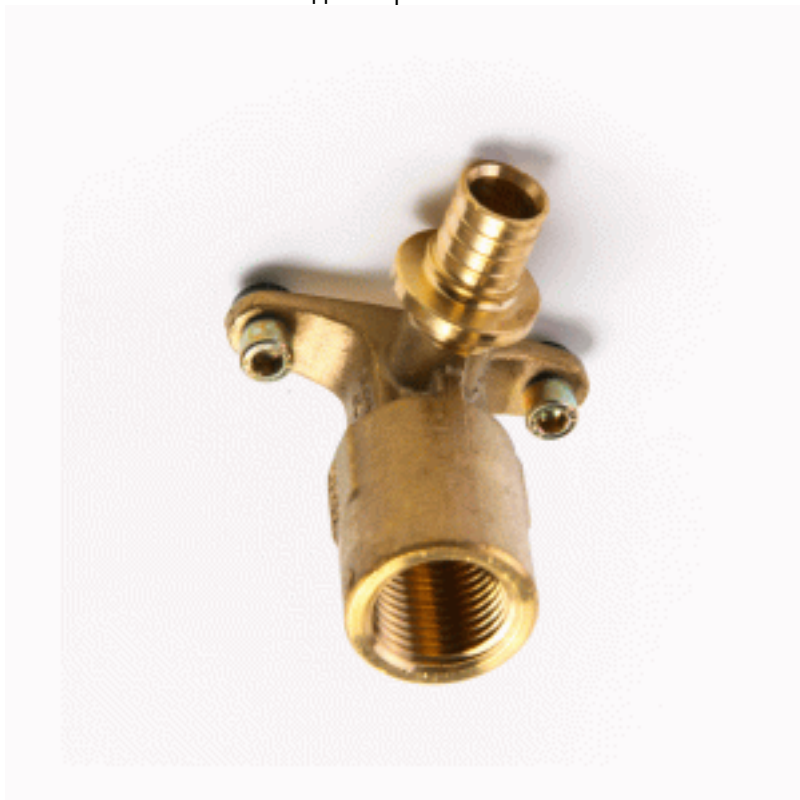

# Угольник настенный с креплением REHAU Rautitan 16x1/2" ВР резьба DZR латунь (МХ) длинный патрубок

Код товара: 269191

Цена: 620,99 руб.

Артикул товара:	11096761001
Бренд товара:	Rehau
Гарантия:	10 лет
Диаметры резьбы:	16x1/2" мм
Мах температура:	99 С
Рабочее давление:	16 атмосфер
Страна производитель:	Германия
Тип продукта:	Водорозетка

Угольник настенный с креплением REHAU Rautitan 16x1/2" ВР резьба DZR латунь (МХ) длинный патрубок

Используется для выполнения прочных соединений труб Rehau серий Stabil, Flex, Pink и His с помощью подвижных гильз, согласно нормативу DVGW W 534.

Фитинг позволяет сделать переход с аксиального соединения трубы из сшитого полиэтилена на резьбовое соединение. Отличается наличием длинного нарезного патрубка.