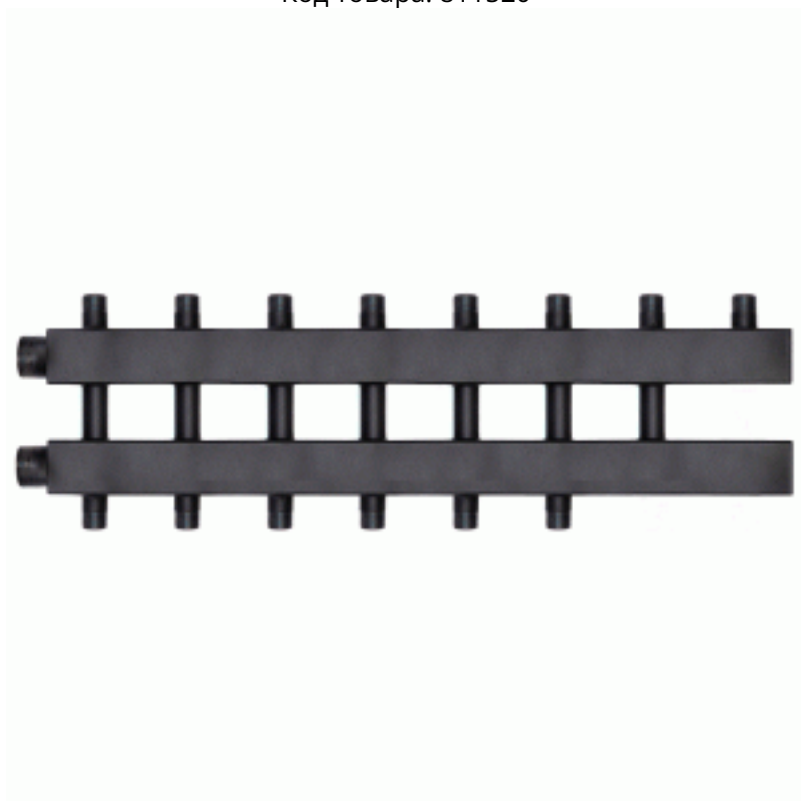

Коллектор Warme WKD.140.K.4+3 Дублер компакт (черная сталь) на 7 контуров 90-140 кВт

Код товара: 811520

Цена: 18 988,58 руб.

Артикул товара:	WKD.140.K.4+3
Бренд товара:	Warme
Материал:	Сталь
Диаметр подключения котла, мм:	1 1/2"
Диаметр подключения контуров, мм:	1"
Мощность, кВт:	90-140
Межосевое расстояние, мм:	125
Объем, мЗч:	5.6
Тип продукта:	Коллекторы
Размеры (ДхШхВ), мм:	1035x265x60
Количество контуров :	7
Страна производитель:	Россия
Гарантия, лет:	1

Коллектор Warme WKD.140.K.4+3 Дублер компакт (черная сталь) на 7 контуров 90-140 кВт

Настенный распределительный коллектор для настенного котла от производителя Warme с разделением подающей и обратной линий.

Распределительный коллектор для котла от производителя Warme рекомендуется к установке в малоэтажных загородных частных домах. Благодаря установке распределительного коллектора для котла от производителя Warme в доме монтируются отдельные поэтажные контуры радиаторного отопления и теплых полов с собственным последующим ручным или автоматическим регулированием температуры.

Распределительный коллектор для котла от производителя Warme состоит из двух камер подающей и обратной линий теплоносителя. Внешний вид распределительного коллектора состоит из части цельной нержавеющей профильной трубы со встроенной внутренней второй камерой, металл коллектора отшлифован, что придает эстетичный вид коллектору и не требует закрывать коллектор для котла в изоляцию или защитный кожух.