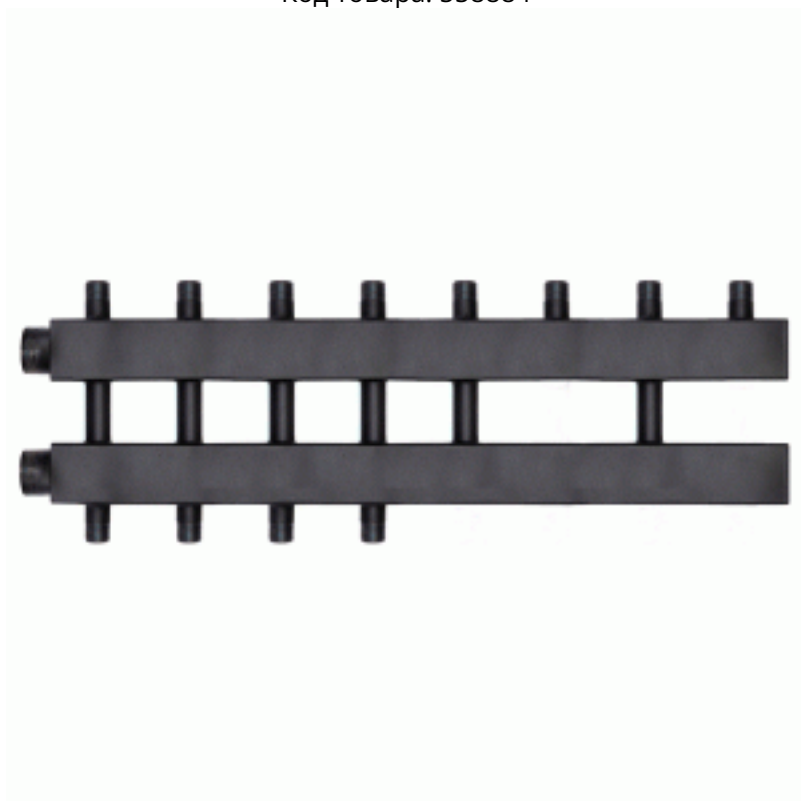

Коллектор Warme WKD.140.K.4+2 Дублер компакт (черная сталь) на 6 контуров 90-140 кВт

Код товара: 558884

Цена: 15 569,42 руб.

Артикул товара:	WKD.140.K.4+2
Бренд товара:	Warme
Материал:	Сталь
Диаметр подключения котла, мм:	1 1/2"
Диаметр подключения контуров, мм:	1"
Мощность, кВт:	90-140
Межосевое расстояние, мм:	125
Объем, мЗч:	5.6
Тип продукта:	Коллекторы
Размеры (ДхШхВ), мм:	1035x265x60
Количество контуров :	6
Страна производитель:	Россия
Гарантия, лет:	1

Коллектор Warme WKD.140.K.4+2 Дублер компакт (черная сталь) на 6 контуров 90-140 кВт

Настенный распределительный коллектор для настенного котла от производителя Warme с разделением подающей и обратной линий.

Распределительный коллектор для котла от производителя Warme рекомендуется к установке в малоэтажных загородных частных домах. Благодаря установке распределительного коллектора для котла от производителя Warme в доме монтируются отдельные поэтажные контуры радиаторного отопления и теплых полов с собственным последующим ручным или автоматическим регулированием температуры.

Распределительный коллектор для котла от производителя Warme состоит из двух камер подающей и обратной линий теплоносителя. Внешний вид распределительного коллектора состоит из части цельной нержавеющей профильной трубы со встроенной внутренней второй камерой, металл коллектора отшлифован, что придает эстетичный вид коллектору и не требует закрывать коллектор для котла в изоляцию или защитный кожух.