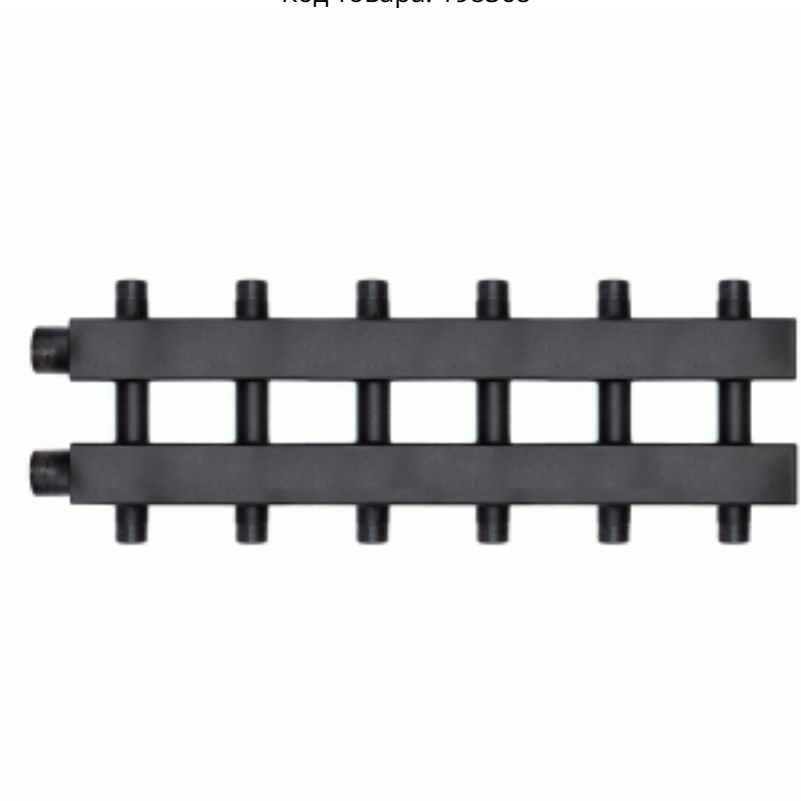

Коллектор Warme WKD.140.K.3+3 Дублер компакт (черная сталь) на 6 контуров 90-140 кВт

Код товара: 198368

Цена: 14 592,51 руб.

Артикул товара:	WKD.140.K.3+3
Бренд товара:	Warme
Материал:	Сталь
Диаметр подключения котла, мм:	1 1/2"
Диаметр подключения контуров, мм:	1"
Мощность, кВт:	90-140
Межосевое расстояние, мм:	125
Объем, мЗч:	5.6
Тип продукта:	Коллекторы
Размеры (ДхШхВ), мм:	785x265x60
Количество контуров :	6
Страна производитель:	Россия
Гарантия, лет:	1

Коллектор Warme WKD.140.K.3+3 Дублер компакт (черная сталь) на 6 контуров 90-140 кВт

Настенный распределительный коллектор для настенного котла от производителя Warme с разделением подающей и обратной линий.

Распределительный коллектор для котла от производителя Warme рекомендуется к установке в малоэтажных загородных частных домах. Благодаря установке распределительного коллектора для котла от производителя Warme в доме монтируются отдельные поэтажные контуры радиаторного отопления и теплых полов с собственным последующим ручным или автоматическим регулированием температуры.

Распределительный коллектор для котла от производителя Warme состоит из двух камер подающей и обратной линий теплоносителя. Внешний вид распределительного коллектора состоит из части цельной нержавеющей профильной трубы со встроенной внутренней второй камерой, металл коллектора отшлифован, что придает эстетичный вид коллектору и не требует закрывать коллектор для котла в изоляцию или защитный кожух.