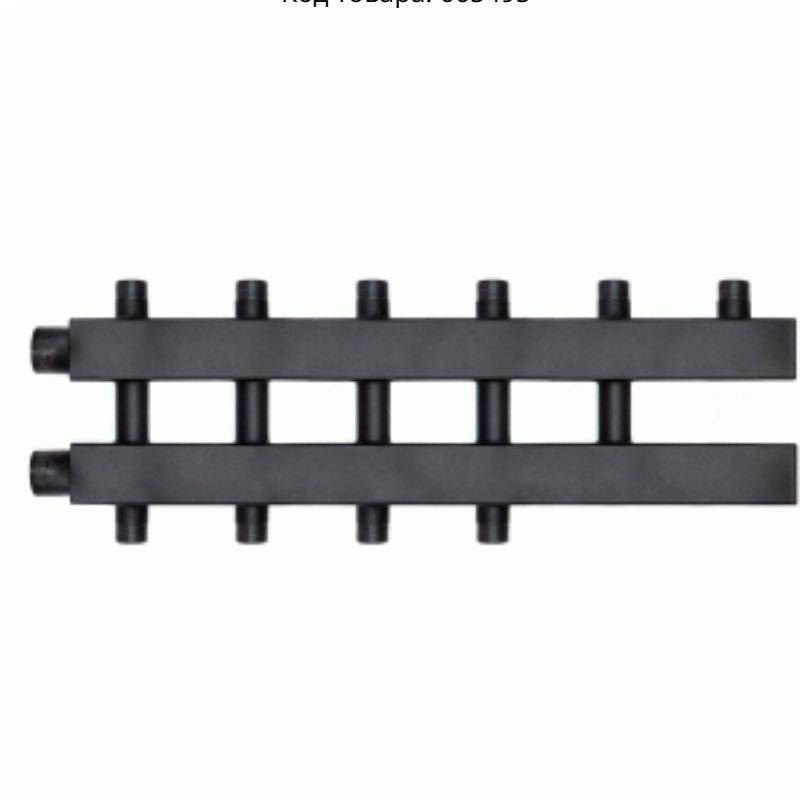

Коллектор Warme WKD.140.K.3+2 Дублер компакт (черная сталь) на 5 контуров 90-140 кВт

Код товара: 665495

Цена: 12 821,87 руб.

Артикул товара:	WKD.140.K.3+2
Бренд товара:	Warme
Материал:	Сталь
Диаметр подключения котла, мм:	1 1/2"
Диаметр подключения контуров, мм:	1"
Мощность, кВт:	90-140
Межосевое расстояние, мм:	125
Объем, мЗч:	5.6
Тип продукта:	Коллекторы
Размеры (ДхШхВ), мм:	785x265x60
Количество контуров :	5
Страна производитель:	Россия
Гарантия, лет:	1

Коллектор Warme WKD.140.K.3+2 Дублер компакт (черная сталь) на 5 контуров 90-140 кВт

Настенный распределительный коллектор для настенного котла от производителя Warme с разделением подающей и обратной линий.

Распределительный коллектор для котла от производителя Warme рекомендуется к установке в малоэтажных загородных частных домах. Благодаря установке распределительного коллектора для котла от производителя Warme в доме монтируются отдельные поэтажные контуры радиаторного отопления и теплых полов с собственным последующим ручным или автоматическим регулированием температуры.

Распределительный коллектор для котла от производителя Warme состоит из двух камер подающей и обратной линий теплоносителя. Внешний вид распределительного коллектора состоит из части цельной нержавеющей профильной трубы со встроенной внутренней второй камерой, металл коллектора отшлифован, что придает эстетичный вид коллектору и не требует закрывать коллектор для котла в изоляцию или защитный кожух.