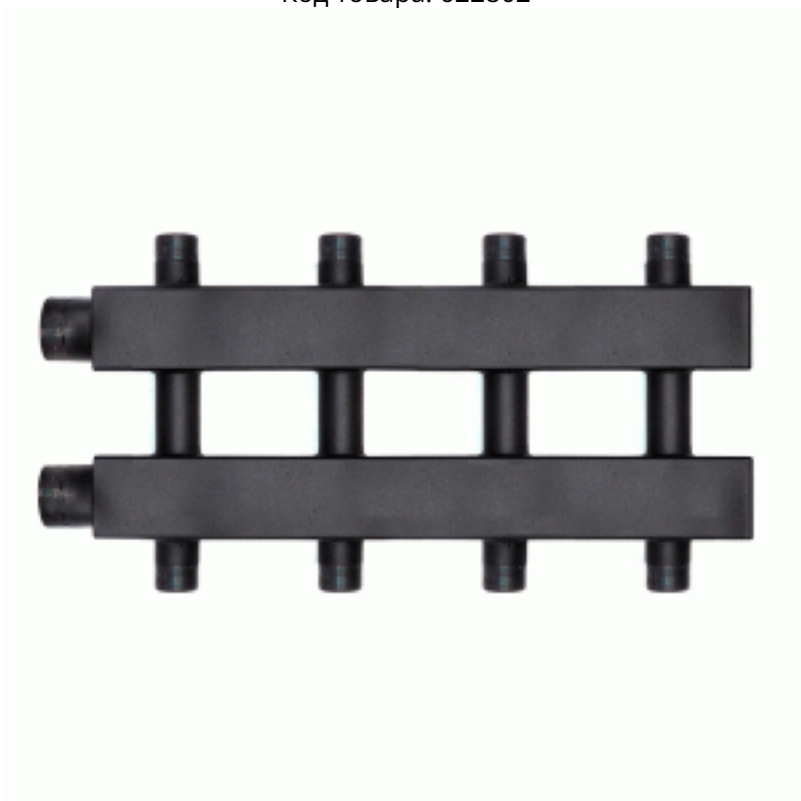

## Коллектор Warme WKD.140.K.2+2 Дублер компакт (черная сталь) на 4 контура 90-140 кВт

Код товара: 622802

Цена: 10 868,06 руб.

Артикул товара:	WKD.140.K.2+2
Бренд товара:	Warme
Материал:	Сталь
Диаметр подключения котла, мм:	1 1/2"
Диаметр подключения контуров, мм:	1"
Мощность, кВт:	90-140
Межосевое расстояние, мм:	125
Объем, мЗч:	5.6
Тип продукта:	Коллекторы
Размеры (ДхШхВ), мм:	535x265x60
Количество контуров :	4
Страна производитель:	Россия
Гарантия, лет:	1

Коллектор Warme WKD.140.K.2+2 Дублер компакт (черная сталь) на 4 контура 90-140 кВт

Настенный распределительный коллектор для настенного котла от производителя Warme с разделением подающей и обратной линий.

Распределительный коллектор для котла от производителя Warme рекомендуется к установке в малоэтажных загородных частных домах. Благодаря установке распределительного коллектора для котла от производителя Warme в доме монтируются отдельные поэтажные контуры радиаторного отопления и теплых полов с собственным последующим ручным или автоматическим регулированием температуры.

Распределительный коллектор для котла от производителя Warme состоит из двух камер подающей и обратной линий теплоносителя. Внешний вид распределительного коллектора состоит из части цельной нержавеющей профильной трубы со встроенной внутренней второй камерой, металл коллектора отшлифован, что придает эстетичный вид коллектору и не требует закрывать коллектор для котла в изоляцию или защитный кожух.