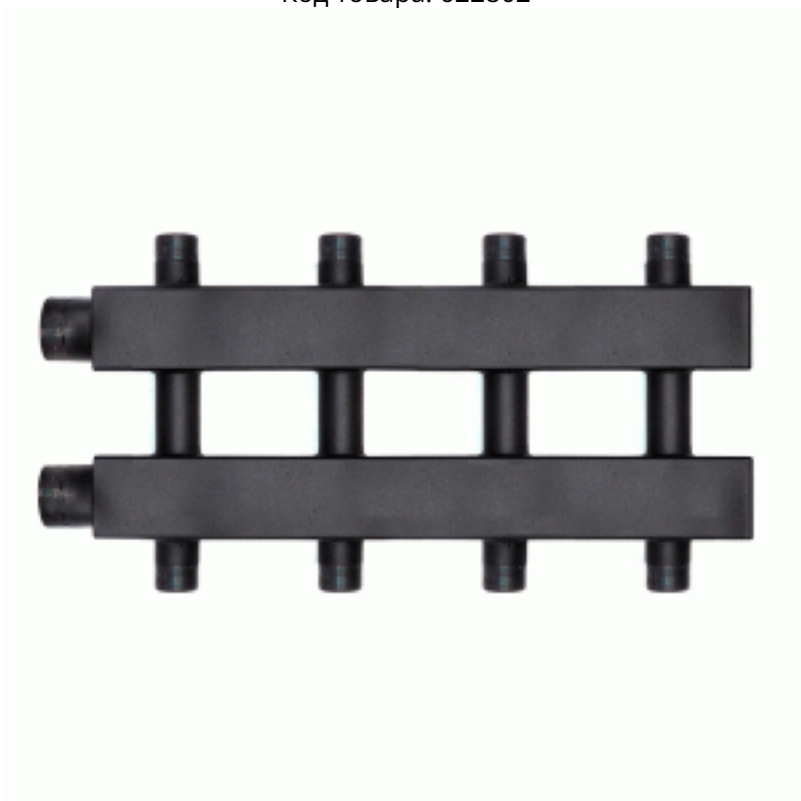

Коллектор Warme WKD.140.K.2+2 Дублер компакт (черная сталь) на 4 контура 90-140 кВт

Код товара: 622802

Цена: 10 868,06 руб.

Артикул товара:	WKD.140.K.2+2
Бренд товара:	Warme
Материал:	Сталь
Диаметр подключения котла, мм:	1 1/2"
Диаметр подключения контуров, мм:	1"
Мощность, кВт:	90-140
Межосевое расстояние, мм:	125
Объем, мЗч:	5.6
Тип продукта:	Коллекторы
Размеры (ДхШхВ), мм:	535x265x60
Количество контуров :	4
Страна производитель:	Россия
Гарантия, лет:	1

Коллектор Warme WKD.140.K.2+2 Дублер компакт (черная сталь) на 4 контура 90-140 кВт

Настенный распределительный коллектор для настенного котла от производителя Warme с разделением подающей и обратной линий.

Распределительный коллектор для котла от производителя Warme рекомендуется к установке в малоэтажных загородных частных домах. Благодаря установке распределительного коллектора для котла от производителя Warme в доме монтируются отдельные поэтажные контуры радиаторного отопления и теплых полов с собственным последующим ручным или автоматическим регулированием температуры.

Распределительный коллектор для котла от производителя Warme состоит из двух камер подающей и обратной линий теплоносителя. Внешний вид распределительного коллектора состоит из части цельной нержавеющей профильной трубы со встроенной внутренней второй камерой, металл коллектора отшлифован, что придает эстетичный вид коллектору и не требует закрывать коллектор для котла в изоляцию или защитный кожух.