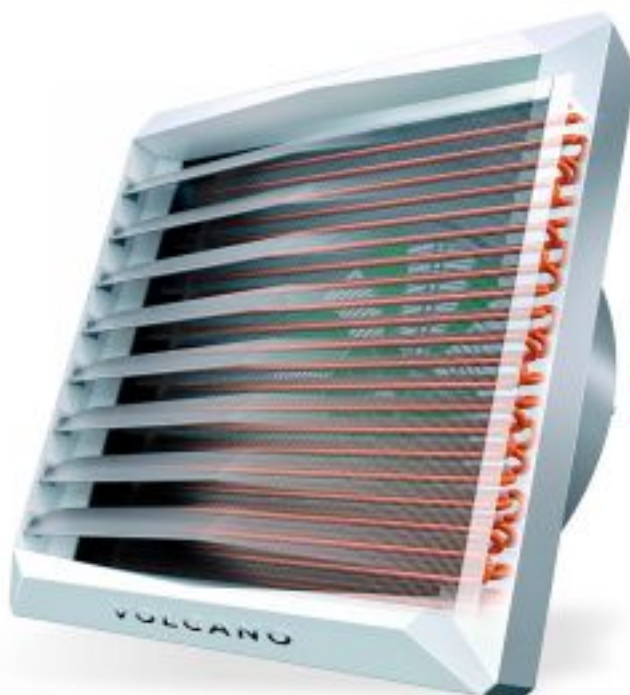

## Тепловентилятор водяной Volcano VR1 AC

Код товара: 780380

Цена: 43 396,00 руб.

Артикул	1-4-0101-0446
Бренд	Volcano
Максимальная производительность м3/час:	5300
Количество режимов нагрева	3 ступени
Режим без нагрева	есть
Вид установки (крепления):	навесной
Макс. мощность, кВт:	30
Макс. Давление, бар:	16
Диаметр разъема соединения:	3/4"
Габаритные размеры ВхШхГ, мм:	770x770x355
Страна производитель:	Польша
Масса, кг:	21
Гарантия, лет:	3

Тепловентилятор модели Volcano (Волкано) VR1 AC отличается высокой эффективностью работы и при этом относится к классу энергосберегающего оборудования. Прибор быстро монтируется и функционирует бесшумно. Агрегат не выделяет вредных примесей в окружающую среду и предназначен для использования в административных помещениях. Эксплуатация тепловентилятора надежна и безопасна.