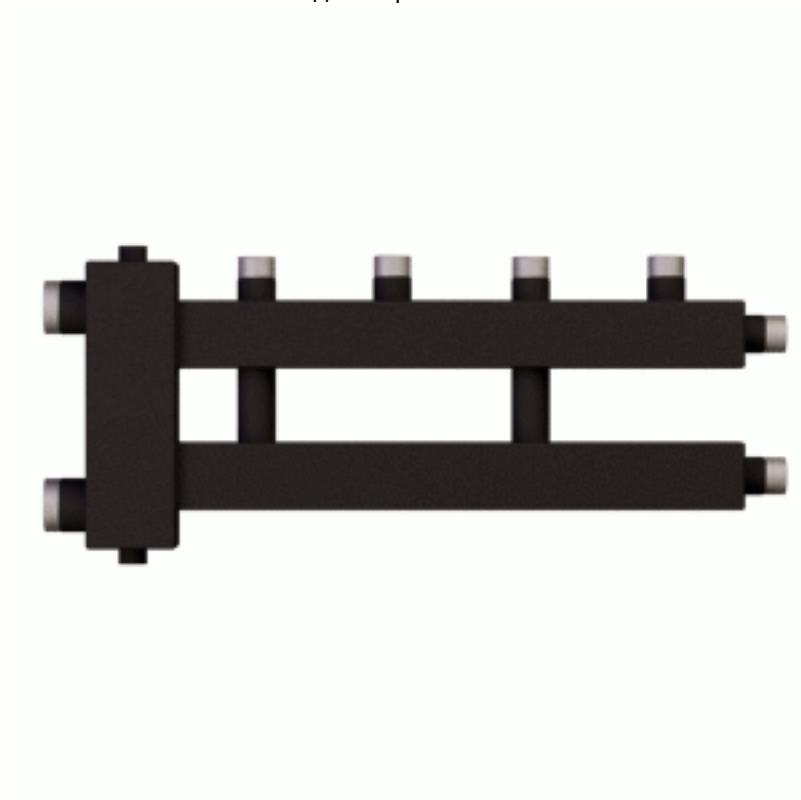

## Коллектор с гидроразделителем Warme WKD.R.85.2+1 (черная сталь) на 3 контура до 85 кВт

Код товара: 776839

Цена: 11 651,76 руб.

Артикул товара:	WKD.R.85.2+1
Бренд товара:	Warme
Материал:	Сталь
Диаметр подключения котла, мм:	1 1/2"
Диаметр подключения контуров, мм:	1"
Мощность, кВт:	до 85
Межосевое расстояние, мм:	125
Объем, мЗч:	4.5
Тип продукта:	Коллекторы
Размеры (ДхШхВ), мм:	702x300x80
Количество контуров :	3
Страна производитель:	Россия
Гарантия, лет:	1

Коллектор с гидроразделителем Warme WKD.R.85.2+1 (черная сталь) на 3 контура до 85 кВт

Настенный распределительный коллектор для настенного котла от производителя Warme с разделением подающей и обратной линий.

Распределительный коллектор для котла от производителя Warme рекомендуется к установке в малоэтажных загородных частных домах. Благодаря установке распределительного коллектора для котла от производителя Warme в доме монтируются отдельные поэтажные контуры радиаторного отопления и теплых полов с собственным последующим ручным или автоматическим регулированием температуры.

Распределительный коллектор для котла от производителя Warme состоит из двух камер подающей и обратной линий теплоносителя. Внешний вид распределительного коллектора состоит из части цельной нержавеющей профильной трубы со встроенной внутренней второй камерой, металл коллектора отшлифован, что придает эстетичный вид коллектору и не требует закрывать коллектор для котла в изоляцию или защитный кожух.