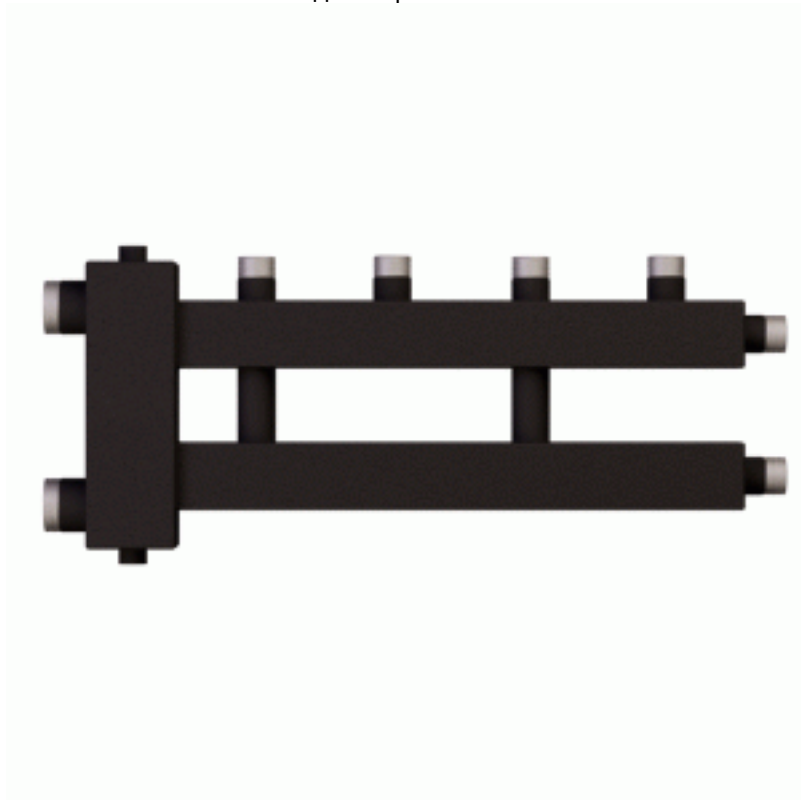

# Коллектор с гидроразделителем Warme WKD.R.85.2+1 (черная сталь) на 3 контура до 85 кВт

Код товара: 776839

Цена: 11 651,76 руб.

Артикул товара:	WKD.R.85.2+1
Бренд товара:	Warme
Материал:	Сталь
Диаметр подключения котла, мм:	1 1/2"
Диаметр подключения контуров, мм:	1"
Мощность, кВт:	до 85
Межосевое расстояние, мм:	125
Объем, мЗч:	4.5
Тип продукта:	Коллекторы
Размеры (ДхШхВ), мм:	702x300x80
Количество контуров :	3
Страна производитель:	Россия
Гарантия, лет:	1

Коллектор с гидроразделителем Warme WKD.R.85.2+1 (черная сталь) на 3 контура до 85 кВт

Настенный распределительный коллектор для настенного котла от производителя Warme с разделением подающей и обратной линий.

Распределительный коллектор для котла от производителя Warme рекомендуется к установке в малоэтажных загородных частных домах. Благодаря установке распределительного коллектора для котла от производителя Warme в доме монтируются отдельные поэтажные контуры радиаторного отопления и теплых полов с собственным последующим ручным или автоматическим регулированием температуры.

Распределительный коллектор для котла от производителя Warme состоит из двух камер подающей и обратной линий теплоносителя. Внешний вид распределительного коллектора состоит из части цельной нержавеющей профильной трубы со встроенной внутренней второй камерой, металл коллектора отшлифован, что придает эстетичный вид коллектору и не требует закрывать коллектор для котла в изоляцию или защитный кожух.