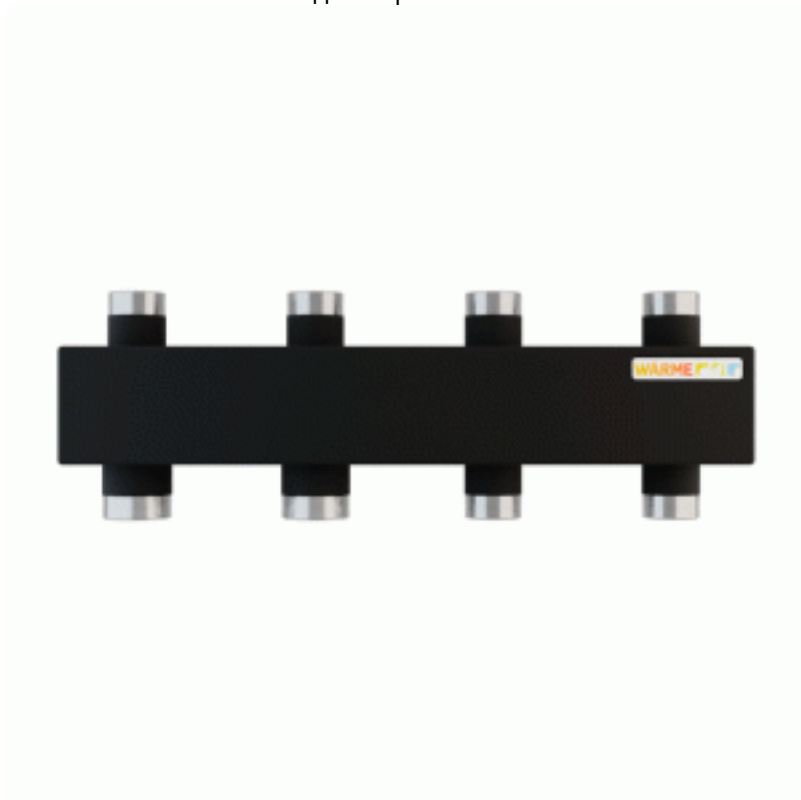

Коллектор Warme WKS80.21 (Компакт 2+1) черная сталь на 3 контура до 80 кВт

Код товара: 975604

Цена: 7 151,78 руб.

Артикул товара:	WKS80.21
Бренд товара:	Warme
Материал:	Сталь
Диаметр подключения котла, мм:	1 1/4"
Диаметр подключения контуров, мм:	1"
Мощность, кВт:	до 80
Межосевое расстояние, мм:	125
Объем, мЗч:	3.6
Тип продукта:	Коллекторы
Размеры (ДхШхВ), мм:	450x160x80
Количество контуров :	3
Страна производитель:	Россия
Гарантия, лет:	1

Коллектор Warme WKS80.21 (Компакт 2+1) черная сталь на 3 контура до 80 кВт

Настенный распределительный коллектор для котла от производителя Warme с разделением подающей и обратной линий. Эксплуатация коллектора для котла требует обязательного применения насосных групп Warme Maske на контурах теплого пола/бойлера или радиаторного отопления. Применение насосных групп сокращает в 10 раз время монтажа системы обвязки котельной и обеспечивает хозяину дома или эксплуатационной службе комфортное и простое управление отдельными поэтажными контурами отопления, теплых полов, бойлера и вентиляции. Предусмотрена защита насосов контуров потребителей и насоса котла от перепадов давления при отключении контуров. Для этого необходимо установить гидроразделитель (гидрострелку) Warme. Распределительный коллектор для котла от производителя Warme рекомендуется к установке в малоэтажных загородных частных домах.