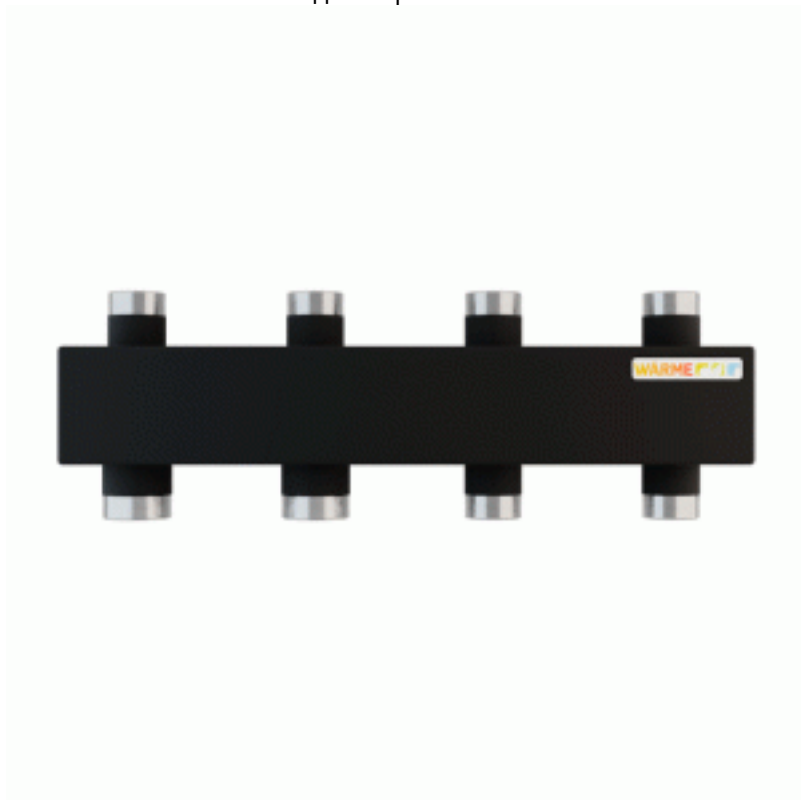

## Коллектор Warme WKS80.21 (Компакт 2+1) черная сталь на 3 контура до 80 кВт

Код товара: 975604

Цена: 8 007,84 руб.

Артикул товара:	WKS80.21
Бренд товара:	Warme
Материал:	Сталь
Диаметр подключения котла, мм:	1 1/4"
Диаметр подключения контуров, мм:	1"
Мощность, кВт:	до 80
Межосевое расстояние, мм:	125
Объем, мЗч:	3.6
Тип продукта:	Коллекторы
Размеры (ДхШхВ), мм:	450x160x80
Количество контуров :	3
Страна производитель:	Россия
Гарантия, лет:	1

Коллектор Warme WKS80.21 (Компакт 2+1) черная сталь на 3 контура до 80 кВт

Настенный распределительный коллектор для котла от производителя Warme с разделением подающей и обратной линий. Эксплуатация коллектора для котла требует обязательного применения насосных групп Warme Maske на контурах теплого пола/бойлера или радиаторного отопления. Применение насосных групп сокращает в 10 раз время монтажа системы обвязки котельной и обеспечивает хозяину дома или эксплуатационной службе комфортное и простое управление отдельными поэтажными контурами отопления, теплых полов, бойлера и вентиляции. Предусмотрена защита насосов контуров потребителей и насоса котла от перепадов давления при отключении контуров. Для этого необходимо установить гидроразделитель (гидрострелку) Warme. Распределительный коллектор для котла от производителя Warme рекомендуется к установке в малоэтажных загородных частных домах.