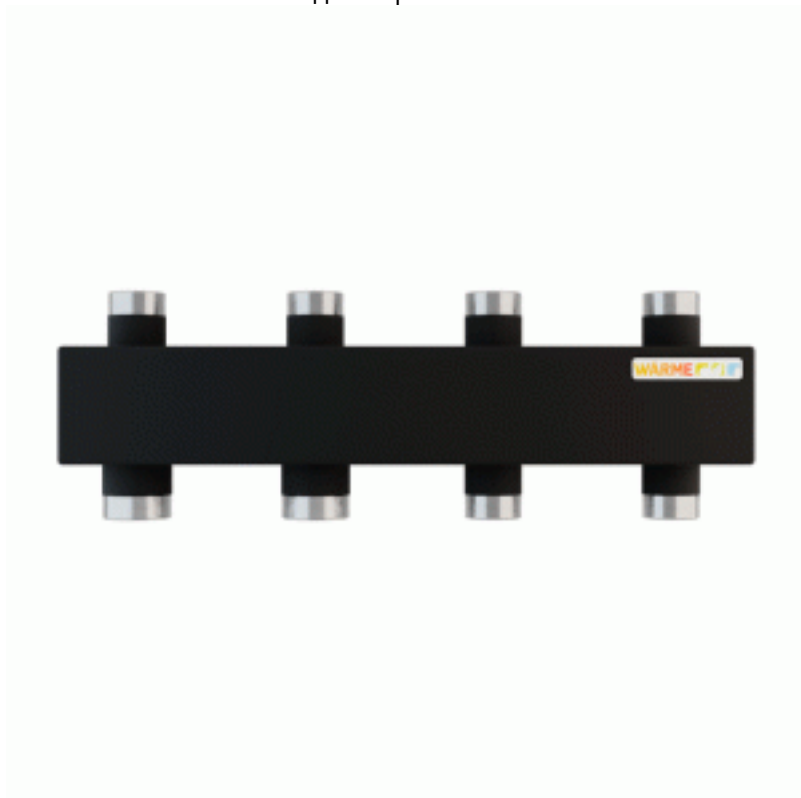

Коллектор Warme WKS80.21 (Компакт 2+1) черная сталь на 3 контура до 80 кВт

Код товара: 975604

Цена: 8 007,84 руб.

Артикул товара:	WKS80.21
Бренд товара:	Warme
Материал:	Сталь
Диаметр подключения котла, мм:	1 1/4"
Диаметр подключения контуров, мм:	1"
Мощность, кВт:	до 80
Межосевое расстояние, мм:	125
Объем, мЗч:	3.6
Тип продукта:	Коллекторы
Размеры (ДхШхВ), мм:	450x160x80
Количество контуров :	3
Страна производитель:	Россия
Гарантия, лет:	1

Коллектор Warme WKS80.21 (Компакт 2+1) черная сталь на 3 контура до 80 кВт

Настенный распределительный коллектор для котла от производителя Warme с разделением подающей и обратной линий. Эксплуатация коллектора для котла требует обязательного применения насосных групп Warme Maske на контурах теплого пола/бойлера или радиаторного отопления. Применение насосных групп сокращает в 10 раз время монтажа системы обвязки котельной и обеспечивает хозяину дома или эксплуатационной службе комфортное и простое управление отдельными поэтажными контурами отопления, теплых полов, бойлера и вентиляции. Предусмотрена защита насосов контуров потребителей и насоса котла от перепадов давления при отключении контуров. Для этого необходимо установить гидроразделитель (гидрострелку) Warme. Распределительный коллектор для котла от производителя Warme рекомендуется к установке в малоэтажных загородных частных домах.