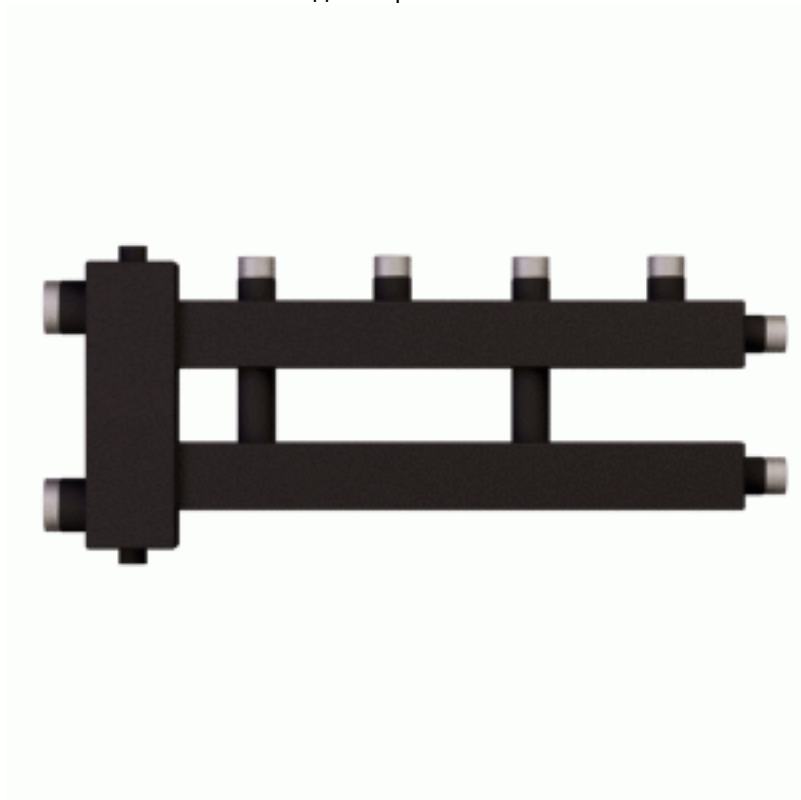

Коллектор с гидроразделителем Warme WKD.R.60.2+1 (черная сталь) на 3 контура до 60 кВт

Код товара: 206537

Цена: 9 934,44 руб.

Артикул товара:	WKD.R.60.2+1
Бренд товара:	Warme
Материал:	Сталь
Диаметр подключения котла, мм:	1 1/4"
Диаметр подключения контуров, мм:	1"
Мощность, кВт:	до 60
Межосевое расстояние, мм:	125
Объем, мЗч:	3.1
Тип продукта:	Коллекторы
Размеры (ДхШхВ), мм:	702x300x60
Количество контуров :	3
Страна производитель:	Россия
Гарантия, лет:	1

Коллектор с гидроразделителем Warme WKD.R.60.2+1 (черная сталь) на 3 контура до 60 кВт

Настенный распределительный коллектор для настенного котла от производителя Warme с разделением подающей и обратной линий.

Распределительный коллектор для котла от производителя Warme рекомендуется к установке в малоэтажных загородных частных домах. Благодаря установке распределительного коллектора для котла от производителя Warme в доме монтируются отдельные поэтажные контуры радиаторного отопления и теплых полов с собственным последующим ручным или автоматическим регулированием температуры.

Распределительный коллектор для котла от производителя Warme состоит из двух камер подающей и обратной линий теплоносителя. Внешний вид распределительного коллектора состоит из части цельной нержавеющей профильной трубы со встроенной внутренней второй камерой, металл коллектора отшлифован, что придает эстетичный вид коллектору и не требует закрывать коллектор для котла в изоляцию или защитный кожух.