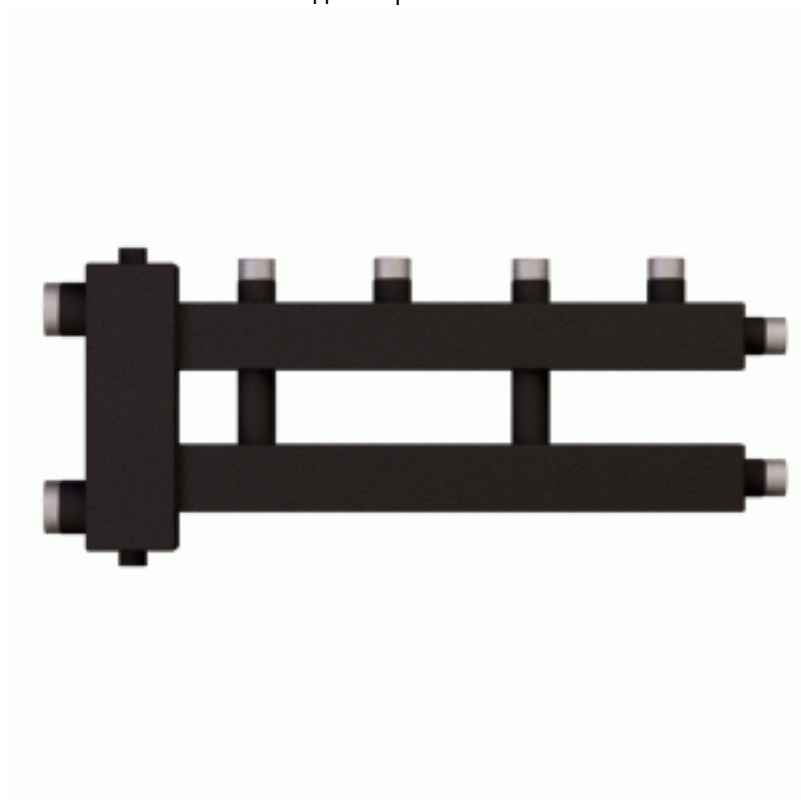

Коллектор с гидроразделителем Warme WKD.R.60.2+1 (черная сталь) на 3 контура до 60 кВт

Код товара: 206537

Цена: 9 934,44 руб.

Артикул товара:	WKD.R.60.2+1
Бренд товара:	Warme
Материал:	Сталь
Диаметр подключения котла, мм:	1 1/4"
Диаметр подключения контуров, мм:	1"
Мощность, кВт:	до 60
Межосевое расстояние, мм:	125
Объем, мЗч:	3.1
Тип продукта:	Коллекторы
Размеры (ДхШхВ), мм:	702x300x60
Количество контуров :	3
Страна производитель:	Россия
Гарантия, лет:	1

Коллектор с гидроразделителем Warme WKD.R.60.2+1 (черная сталь) на 3 контура до 60 кВт

Настенный распределительный коллектор для настенного котла от производителя Warme с разделением подающей и обратной линий.

Распределительный коллектор для котла от производителя Warme рекомендуется к установке в малоэтажных загородных частных домах. Благодаря установке распределительного коллектора для котла от производителя Warme в доме монтируются отдельные поэтажные контуры радиаторного отопления и теплых полов с собственным последующим ручным или автоматическим регулированием температуры.

Распределительный коллектор для котла от производителя Warme состоит из двух камер подающей и обратной линий теплоносителя. Внешний вид распределительного коллектора состоит из части цельной нержавеющей профильной трубы со встроенной внутренней второй камерой, металл коллектора отшлифован, что придает эстетичный вид коллектору и не требует закрывать коллектор для котла в изоляцию или защитный кожух.