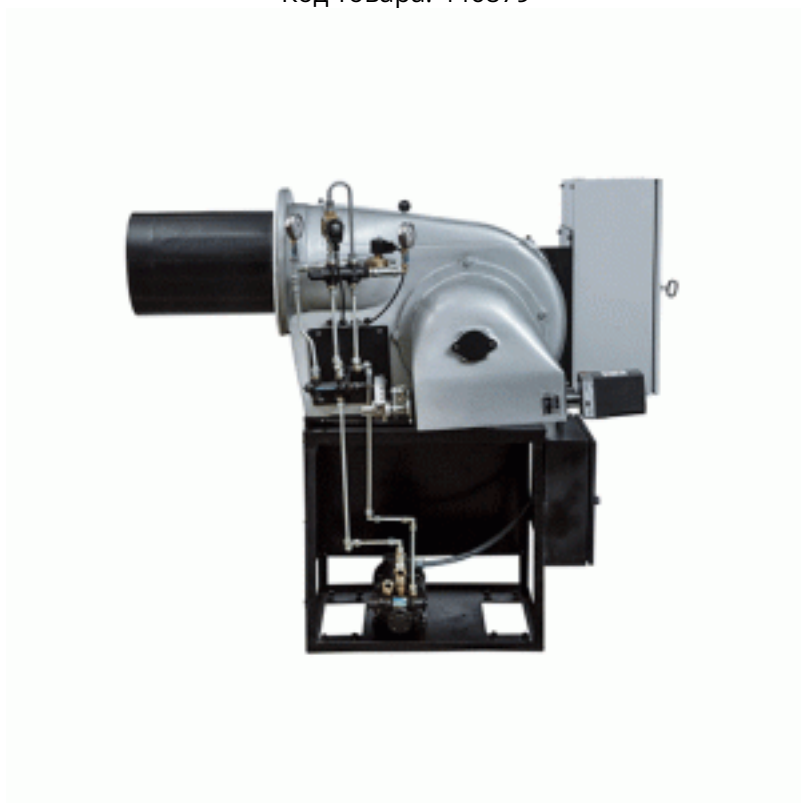

# Дизельная модуляционная горелка Gokce TO 803/ME 4500-11200 кВт

Код товара: 446879

Цена: 4 430 116,15 руб.

Бренд товара:	Gokce
Артикул:	GKC 803m000 E
Вид топлива:	Дизель
Диаметр подключения топлива:	1"
Тип горелки:	Модуляционная
Напряжение, В:	380
Мах мощность, кВт:	11200
Min мощность, кВт:	4500
Гарантия, лет:	2 года
Страна производитель:	Турция

Дизельная модуляционная горелка Gokce TO 803/ME 4500-11200 кВт

Дизельная горелка Gokce используется для отопления помещений при помощи котлов, работающих на жидком топливе. Модель обеспечивает эффективное расходование топлива и имеет 2 ступени регулирования. Прибор отличается небольшими габаритами, что обеспечивает быстрый монтаж/демонтаж.

Дизельные горелки от турецкой компании Gokce - это компактные модели, которые используются в бытовой сфере. Оборудование отличается надежной конструкцией и оснащено комплектующими высокого качества. Приборы легко устанавливаются и подходят почти ко всем котлам соответствующей мощности.