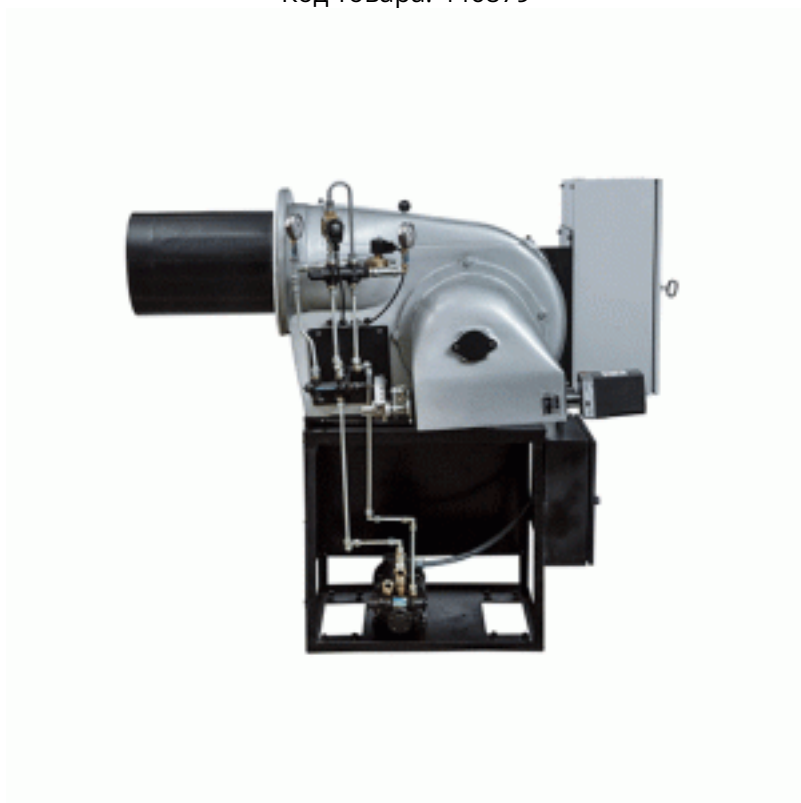

Дизельная модуляционная горелка Gokce TO 803/ME 4500-11200 кВт

Код товара: 446879

Цена: 3 866 337,09 руб.

Бренд товара:	Gokce
Артикул:	GKC 803m000 E
Вид топлива:	Дизель
Диаметр подключения топлива:	1"
Тип горелки:	Модуляционная
Напряжение, В:	380
Мах мощность, кВт:	11200
Min мощность, кВт:	4500
Гарантия, лет:	2 года
Страна производитель:	Турция

Дизельная модуляционная горелка Gokce TO 803/ME 4500-11200 кВт

Дизельная горелка Gokce используется для отопления помещений при помощи котлов, работающих на жидком топливе. Модель обеспечивает эффективное расходование топлива и имеет 2 ступени регулирования. Прибор отличается небольшими габаритами, что обеспечивает быстрый монтаж/демонтаж.

Дизельные горелки от турецкой компании Gokce - это компактные модели, которые используются в бытовой сфере. Оборудование отличается надежной конструкцией и оснащено комплектующими высокого качества. Приборы легко устанавливаются и подходят почти ко всем котлам соответствующей мощности.