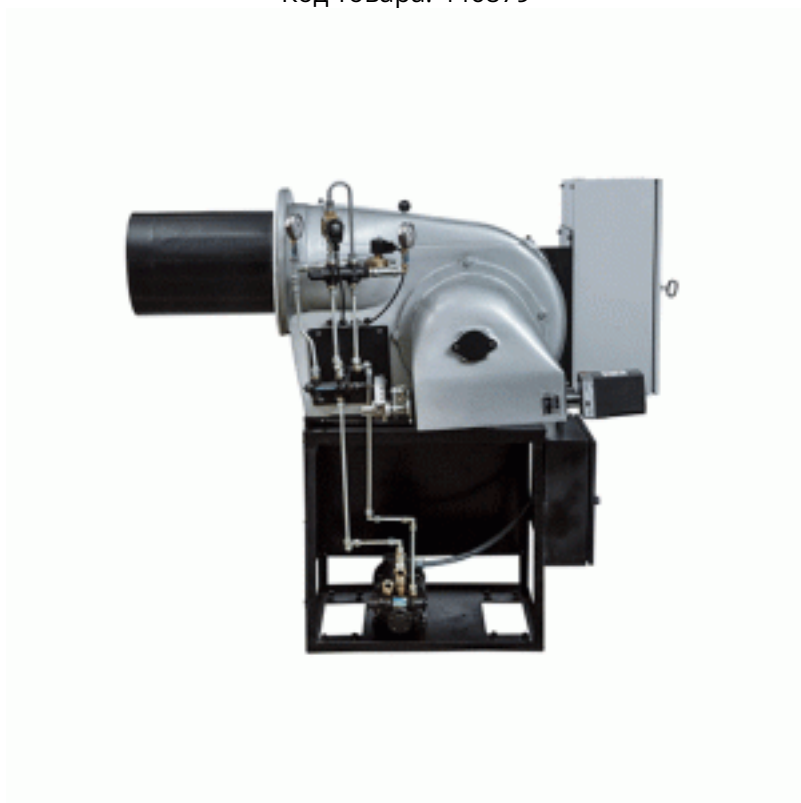

Дизельная модуляционная горелка Gokce TO 803/ME 4500-11200 кВт

Код товара: 446879

Цена: 4 269 650,62 руб.

Бренд товара:	Gokce
Артикул:	GKC 803m000 E
Вид топлива:	Дизель
Диаметр подключения топлива:	1"
Тип горелки:	Модуляционная
Напряжение, В:	380
Мах мощность, кВт:	11200
Min мощность, кВт:	4500
Гарантия, лет:	2 года
Страна производитель:	Турция

Дизельная модуляционная горелка Gokce TO 803/ME 4500-11200 кВт

Дизельная горелка Gokce используется для отопления помещений при помощи котлов, работающих на жидком топливе. Модель обеспечивает эффективное расходование топлива и имеет 2 ступени регулирования. Прибор отличается небольшими габаритами, что обеспечивает быстрый монтаж/демонтаж.

Дизельные горелки от турецкой компании Gokce - это компактные модели, которые используются в бытовой сфере. Оборудование отличается надежной конструкцией и оснащено комплектующими высокого качества. Приборы легко устанавливаются и подходят почти ко всем котлам соответствующей мощности.