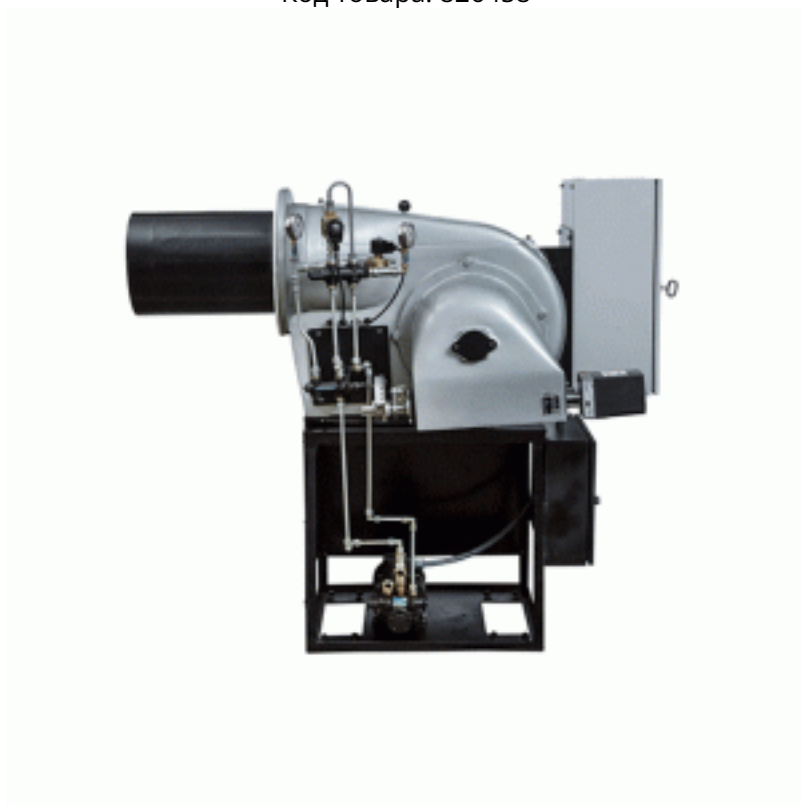

Дизельная модуляционная горелка Gokce TO 803/Mb 3200-9200 кВт

Код товара: 826458

Цена: 3 439 440,77 руб.

Бренд товара:	Gokce
Артикул:	GKC 803m000Lb
Вид топлива:	Дизель
Диаметр подключения топлива:	1"
Тип горелки:	Модуляционная
Напряжение, В:	380
Max мощность, кВт:	9200
Min мощность, кВт:	3200
Гарантия, лет:	2 года
Страна производитель:	Турция

Дизельная модуляционная горелка Gokce TO 803/Mb 3200-9200 кВт

Дизельная горелка Gokce используется для отопления помещений при помощи котлов, работающих на жидком топливе. Модель обеспечивает эффективное расходование топлива и имеет 2 ступени регулирования. Прибор отличается небольшими габаритами, что обеспечивает быстрый монтаж/демонтаж.

Дизельные горелки от турецкой компании Gokce - это компактные модели, которые используются в бытовой сфере. Оборудование отличается надежной конструкцией и оснащено комплектующими высокого качества. Приборы легко устанавливаются и подходят почти ко всем котлам соответствующей мощности.