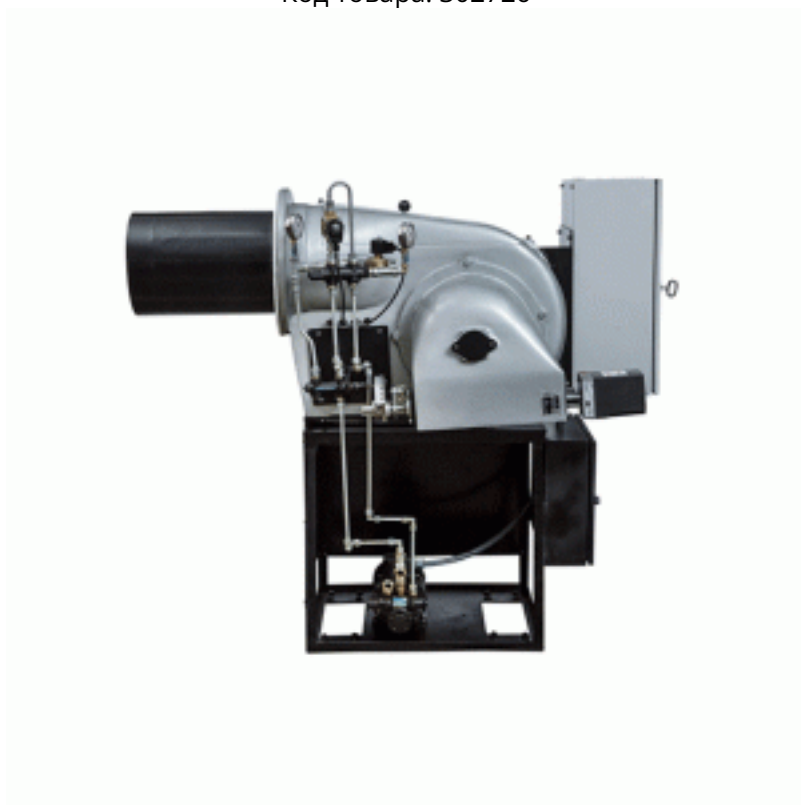

# Дизельная модуляционная горелка Gokce TO 400/M E 1779-4507 кВт

Код товара: 302726

Цена: 1 045 999,65 руб.

Бренд товара:	Gokce
Артикул:	GKC 400m000L
Вид топлива:	Дизель
Диаметр подключения топлива:	1"
Тип горелки:	Модуляционная
Напряжение, В:	380
Max мощность, кВт:	4507
Min мощность, кВт:	1779
Гарантия, лет:	2 года
Страна производитель:	Турция

Дизельная модуляционная горелка Gokce TO 400/M E 1779-4507 кВт

Дизельная горелка Gokce используется для отопления помещений при помощи котлов, работающих на жидком топливе. Модель обеспечивает эффективное расходование топлива и имеет 2 ступени регулирования. Прибор отличается небольшими габаритами, что обеспечивает быстрый монтаж/демонтаж.

Дизельные горелки от турецкой компании Gokce - это компактные модели, которые используются в бытовой сфере. Оборудование отличается надежной конструкцией и оснащено комплектующими высокого качества. Приборы легко устанавливаются и подходят почти ко всем котлам соответствующей мощности.