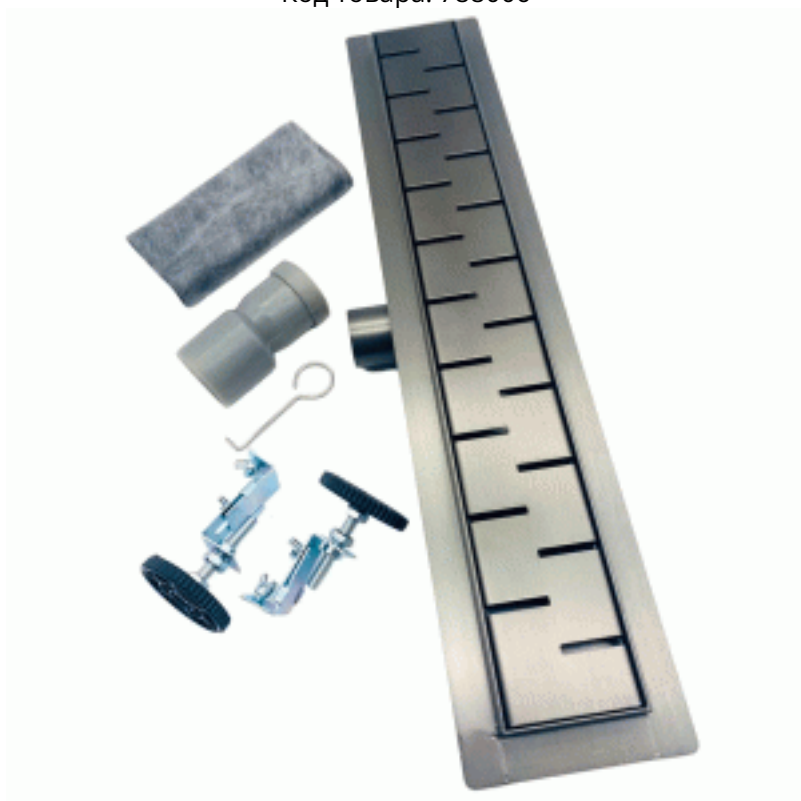

## Трап для душа ТІМ нержавеющий горизонтальный 80 см цвет вороненая сталь

Код товара: 788006

Цена: 6 704,54 руб.

Производитель:	ТІМ
Тип продукта:	Сливные трапы
Артикул:	BAD478002GY
Размер, см:	80x7
Материал:	Нержавеющая сталь
Гарантия, лет :	2

Трап для душа ТІМ нержавеющий горизонтальный 80 см цвет вороненая сталь

Трап в полу с горизонтальным выпуском Тіт - предназначен для отвода воды с пола или поддона под душем для дальнейшего сброса в канализацию. Данный душ - трап в полу представляет собой форму прямоугольника с отверстиями разного диаметра дизайнерских расположенных по поверхности.

Исполнение из нержавеющей стали предоставляет возможность долгого применения. Этот трап с сухим затвором имеет механизм устранения неприятных запахов, функционирующий следующим образом: при уходе воды в канализацию шарик-поплавок гидрозатвора размером более отверстия слива опускается и закрывает трубу перекрывая доступ для запахов; при работе душа вода приподнимает и удерживает шарик на плаву открывая отверстие и обеспечивая спуск ее излишков; не слившиеся же остатки воды непосредственно после использования душа просто испаряются и трап высыхает.