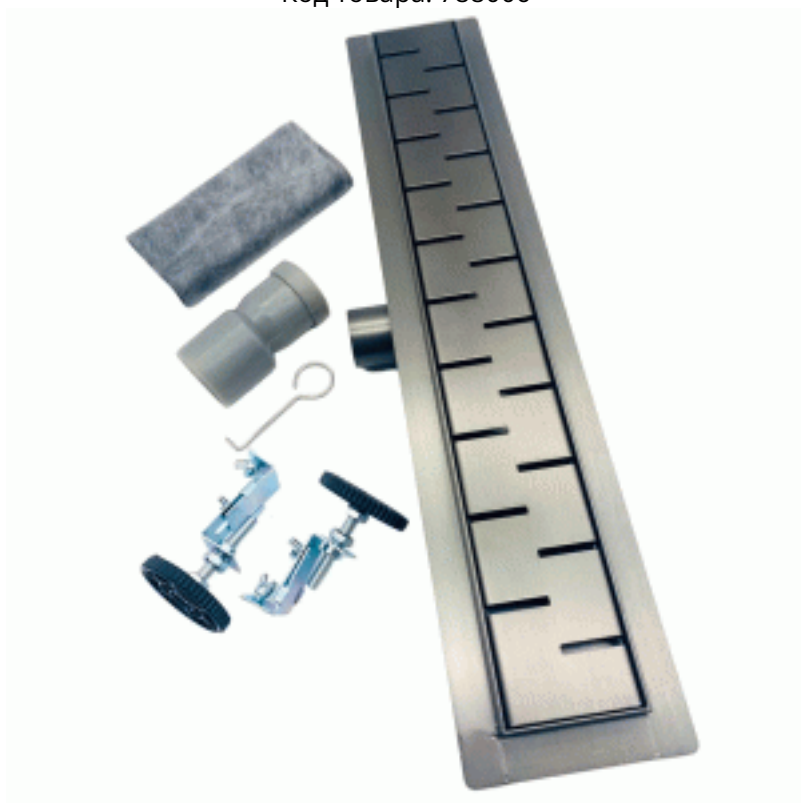

## Трап для душа ТІМ нержавеющий горизонтальный 80 см цвет вороненая сталь

Код товара: 788006

Цена: 5 521,01 руб.

Производитель:	ТІМ
Тип продукта:	Сливные трапы
Артикул:	BAD478002GY
Размер, см:	80x7
Материал:	Нержавеющая сталь
Гарантия, лет :	2

Трап для душа ТІМ нержавеющий горизонтальный 80 см цвет вороненая сталь

Трап в полу с горизонтальным выпуском Тім - предназначен для отвода воды с пола или поддона под душем для дальнейшего сброса в канализацию. Данный душ - трап в полу представляет собой форму прямоугольника с отверстиями разного диаметра дизайнерских расположенных по поверхности.

Исполнение из нержавеющей стали предоставляет возможность долгого применения. Этот трап с сухим затвором имеет механизм устранения неприятных запахов, функционирующий следующим образом: при уходе воды в канализацию шарик-поплавок гидрозатвора размером более отверстия слива опускается и закрывает трубу перекрывая доступ для запахов; при работе душа вода приподнимает и удерживает шарик на плаву открывая отверстие и обеспечивая спуск ее излишков; не слившиеся же остатки воды непосредственно после использования душа просто испаряются и трап высыхает.