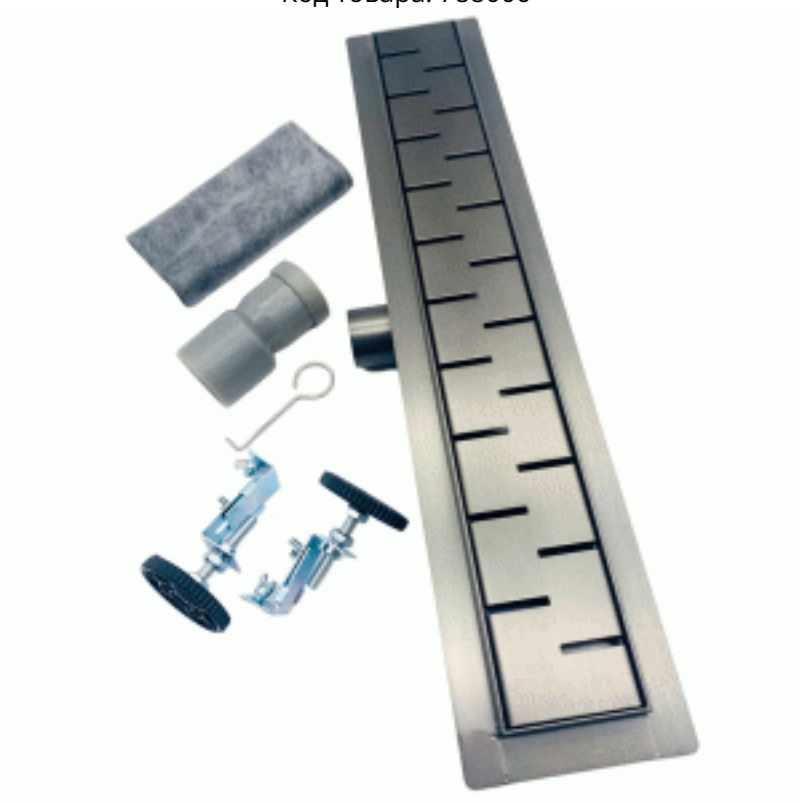

## Трап для душа ТІМ нержавеющий горизонтальный 80 см цвет вороненая сталь

Код товара: 788006

Цена: 5 775,86 руб.

Производитель:	ТІМ
Тип продукта:	Сливные трапы
Артикул:	BAD478002GY
Размер, см:	80x7
Материал:	Нержавеющая сталь
Гарантия, лет :	2

Трап для душа ТІМ нержавеющий горизонтальный 80 см цвет вороненая сталь

Трап в полу с горизонтальным выпуском Тіт - предназначен для отвода воды с пола или поддона под душем для дальнейшего сброса в канализацию. Данный душ - трап в полу представляет собой форму прямоугольника с отверстиями разного диаметра дизайнерских расположенных по поверхности.

Исполнение из нержавеющей стали предоставляет возможность долгого применения. Этот трап с сухим затвором имеет механизм устранения неприятных запахов, функционирующий следующим образом: при уходе воды в канализацию шарик-поплавок гидрозатвора размером более отверстия слива опускается и закрывает трубу перекрывая доступ для запахов; при работе душа вода приподнимает и удерживает шарик на плаву открывая отверстие и обеспечивая спуск ее излишков; не слившиеся же остатки воды непосредственно после использования душа просто испаряются и трап высыхает.