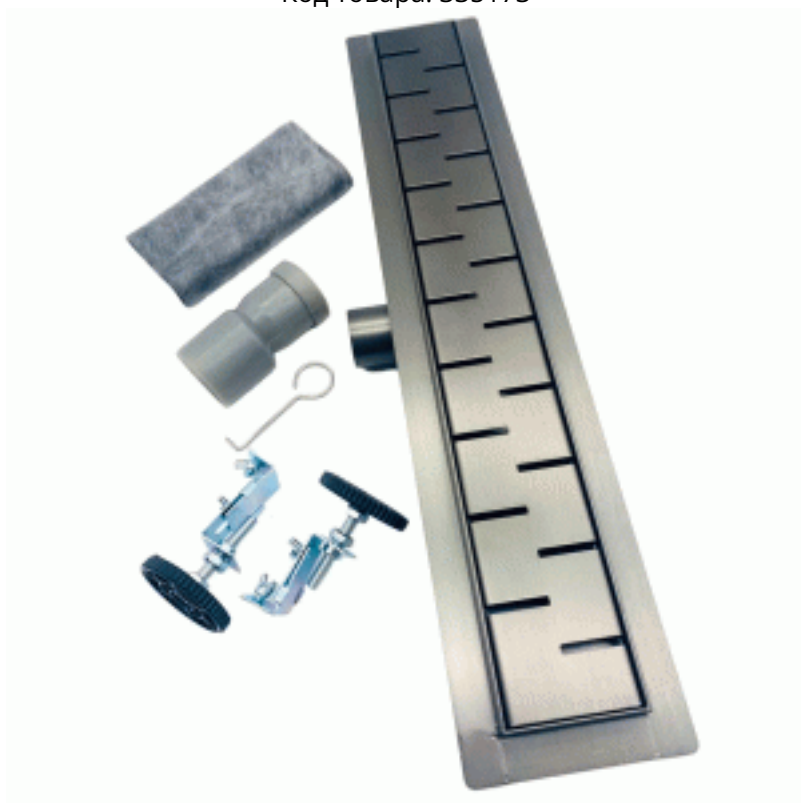

## Трап для душа ТІМ нержавеющий горизонтальный 70 см цвет вороненая сталь

Код товара: 335173

Цена: 6 106,85 руб.

|                 |                   |
|-----------------|-------------------|
| Производитель:  | ТІМ               |
| Тип продукта:   | Сливные трапы     |
| Артикул:        | BAD477002GY       |
| Размер, см:     | 70x7              |
| Материал:       | Нержавеющая сталь |
| Гарантия, лет : | 2                 |

Трап для душа ТІМ нержавеющий горизонтальный 70 см цвет вороненая сталь

Трап в полу с горизонтальным выпуском Тім - предназначен для отвода воды с пола или поддона под душем для дальнейшего сброса в канализацию. Данный душ - трап в полу представляет собой форму прямоугольника с отверстиями разного диаметра дизайнерских расположенных по поверхности.

Исполнение из нержавеющей стали предоставляет возможность долгого применения. Этот трап с сухим затвором имеет механизм устранения неприятных запахов, функционирующий следующим образом: при уходе воды в канализацию шарик-поплавок гидрозатвора размером более отверстия слива опускается и закрывает трубу перекрывая доступ для запахов; при работе душа вода приподнимает и удерживает шарик на плаву открывая отверстие и обеспечивая спуск ее излишков; не слившиеся же остатки воды непосредственно после использования душа просто испаряются и трап высыхает.