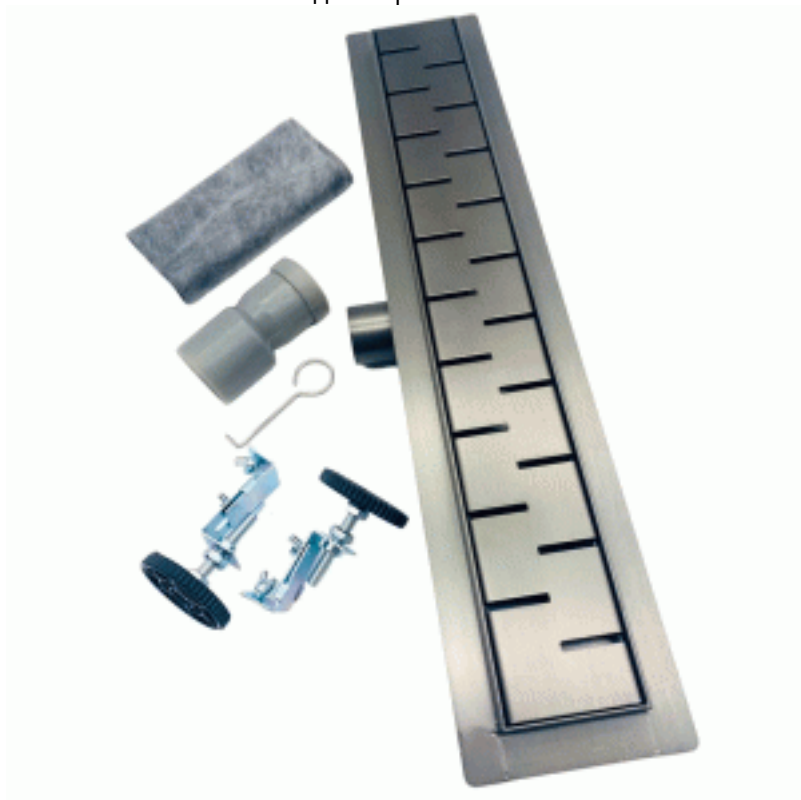

Трап для душа ТІМ нержавеющий горизонтальный 60 см цвет вороненая сталь

Код товара: 409999

Цена: 4 676,51 руб.

Производитель:	ТІМ
Тип продукта:	Сливные трапы
Артикул:	BAD476002GY
Размер, см:	60x7
Материал:	Нержавеющая сталь
Гарантия, лет :	2

Трап для душа ТІМ нержавеющий горизонтальный 60 см цвет вороненая сталь

Трап в полу с горизонтальным выпуском Тім - предназначен для отвода воды с пола или поддона под душем для дальнейшего сброса в канализацию. Данный душ - трап в полу представляет собой форму прямоугольника с отверстиями разного диаметра дизайнерских расположенных по поверхности.

Исполнение из нержавеющей стали предоставляет возможность долгого применения. Этот трап с сухим затвором имеет механизм устранения неприятных запахов, функционирующий следующим образом: при уходе воды в канализацию шарик-поплавок гидрозатвора размером более отверстия слива опускается и закрывает трубу перекрывая доступ для запахов; при работе душа вода приподнимает и удерживает шарик на плаву открывая отверстие и обеспечивая спуск ее излишков; не слившиеся же остатки воды непосредственно после использования душа просто испаряются и трап высыхает.