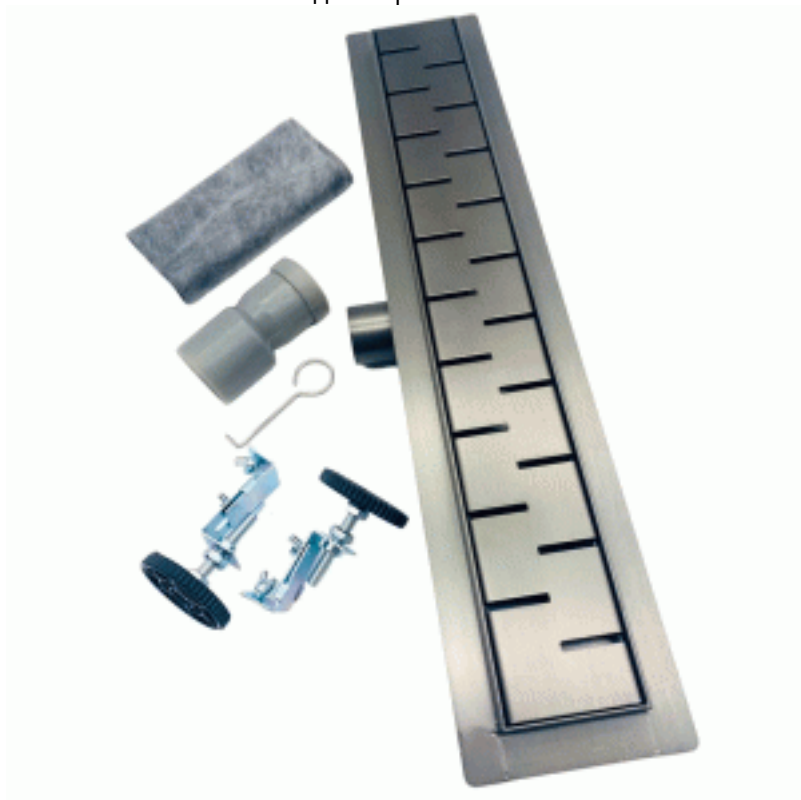

Трап для душа ТІМ нержавеющий горизонтальный 60 см цвет вороненая сталь

Код товара: 409999

Цена: 5 671,89 руб.

Производитель:	ТІМ
Тип продукта:	Сливные трапы
Артикул:	BAD476002GY
Размер, см:	60x7
Материал:	Нержавеющая сталь
Гарантия, лет :	2

Трап для душа ТІМ нержавеющий горизонтальный 60 см цвет вороненая сталь

Трап в полу с горизонтальным выпуском Тім - предназначен для отвода воды с пола или поддона под душем для дальнейшего сброса в канализацию. Данный душ - трап в полу представляет собой форму прямоугольника с отверстиями разного диаметра дизайнерских расположенных по поверхности.

Исполнение из нержавеющей стали предоставляет возможность долгого применения. Этот трап с сухим затвором имеет механизм устранения неприятных запахов, функционирующий следующим образом: при уходе воды в канализацию шарик-поплавок гидрозатвора размером более отверстия слива опускается и закрывает трубу перекрывая доступ для запахов; при работе душа вода приподнимает и удерживает шарик на плаву открывая отверстие и обеспечивая спуск ее излишков; не слившиеся же остатки воды непосредственно после использования душа просто испаряются и трап высыхает.