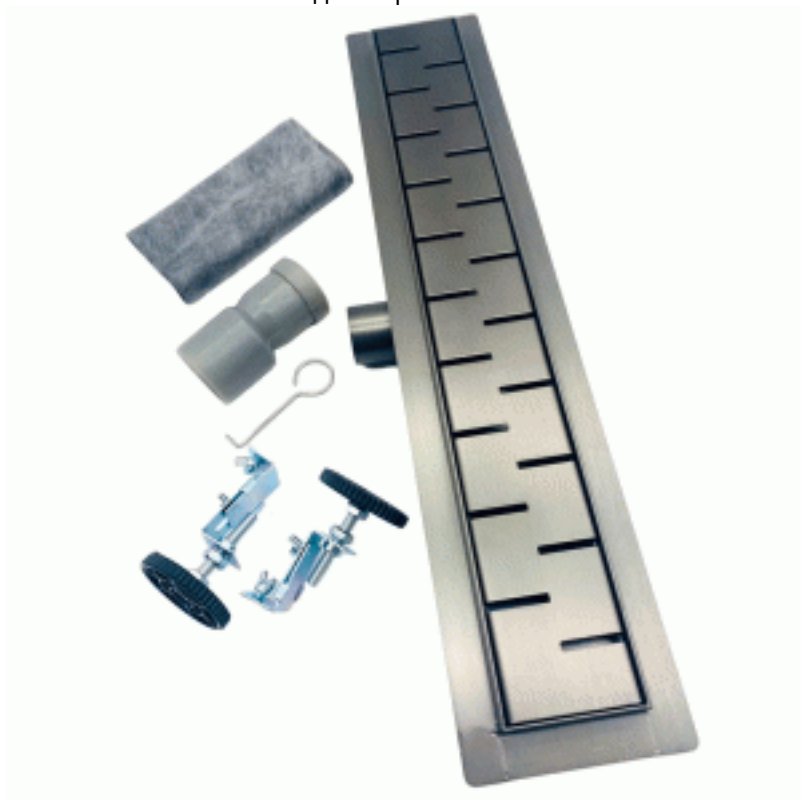

Трап для душа ТІМ нержавеющий горизонтальный 50 см цвет вороненая сталь

Код товара: 257378

Цена: 5 099,79 руб.

Производитель:	ТІМ
Тип продукта:	Сливные трапы
Артикул:	BAD475002GY
Размер, см:	50x7
Материал:	Нержавеющая сталь
Гарантия, лет :	2

Трап для душа ТІМ нержавеющий горизонтальный 50 см цвет вороненая сталь

Трап в полу с горизонтальным выпуском Тім - предназначен для отвода воды с пола или поддона под душем для дальнейшего сброса в канализацию. Данный душ - трап в полу представляет собой форму прямоугольника с отверстиями разного диаметра дизайнерских расположенных по поверхности.

Исполнение из нержавеющей стали предоставляет возможность долгого применения. Этот трап с сухим затвором имеет механизм устранения неприятных запахов, функционирующий следующим образом: при уходе воды в канализацию шарик-поплавок гидрозатвора размером более отверстия слива опускается и закрывает трубу перекрывая доступ для запахов; при работе душа вода приподнимает и удерживает шарик на плаву открывая отверстие и обеспечивая спуск ее излишков; не слившиеся же остатки воды непосредственно после использования душа просто испаряются и трап высыхает.