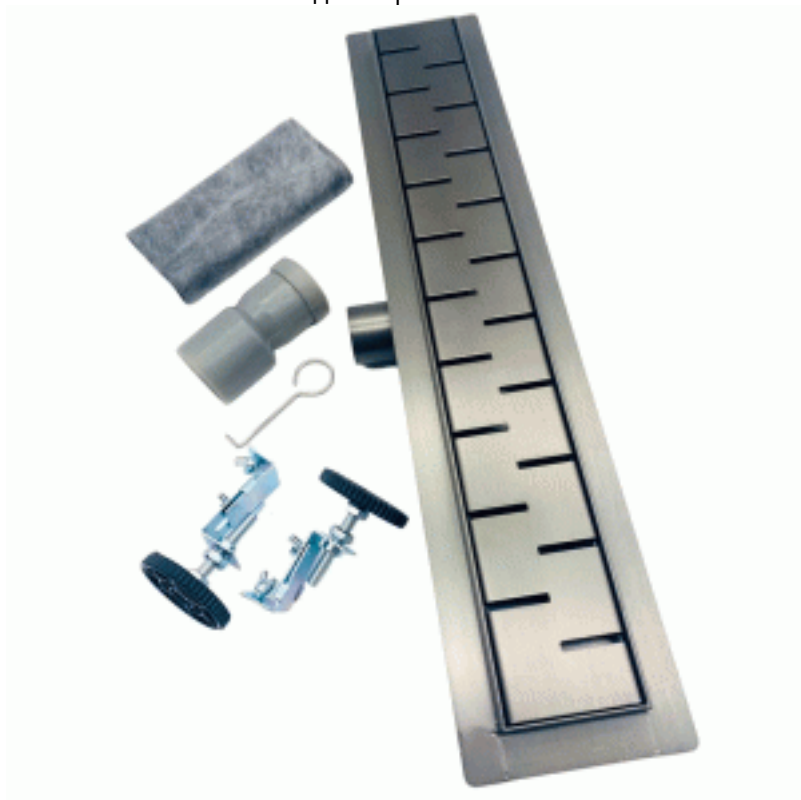

Трап для душа ТІМ нержавеющий горизонтальный 50 см цвет вороненая сталь

Код товара: 257378

Цена: 4 393,39 руб.

Производитель:	ТІМ
Тип продукта:	Сливные трапы
Артикул:	BAD475002GY
Размер, см:	50x7
Материал:	Нержавеющая сталь
Гарантия, лет :	2

Трап для душа ТІМ нержавеющий горизонтальный 50 см цвет вороненая сталь

Трап в полу с горизонтальным выпуском Тім - предназначен для отвода воды с пола или поддона под душем для дальнейшего сброса в канализацию. Данный душ - трап в полу представляет собой форму прямоугольника с отверстиями разного диаметра дизайнерских расположенных по поверхности.

Исполнение из нержавеющей стали предоставляет возможность долгого применения. Этот трап с сухим затвором имеет механизм устранения неприятных запахов, функционирующий следующим образом: при уходе воды в канализацию шарик-поплавок гидрозатвора размером более отверстия слива опускается и закрывает трубу перекрывая доступ для запахов; при работе душа вода приподнимает и удерживает шарик на плаву открывая отверстие и обеспечивая спуск ее излишков; не слившиеся же остатки воды непосредственно после использования душа просто испаряются и трап высыхает.