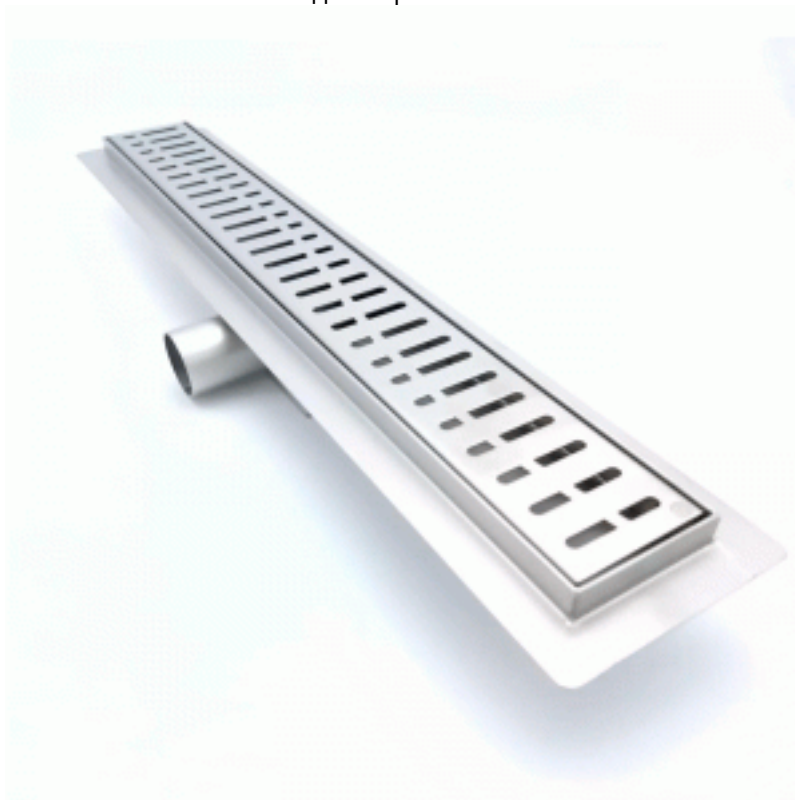

Трап для душа ТІМ нержавеющий горизонтальный 65 см (гидро + сухая защита от запаха)

Код товара: 292000

Цена: 3 484,38 руб.

Производитель:	ТІМ
Тип продукта:	Сливные трапы
Артикул:	BAD426502
Решетка:	Квадратные ячейки
Размер, см:	65x7
Материал:	Нержавеющая сталь
Гарантия, лет :	2

Трап для душа ТІМ нержавеющий горизонтальный 65 см (гидро + сухая защита от запаха)

Трап в полу с горизонтальным выпуском Тіт - предназначен для отвода воды с пола или поддона под душем для дальнейшего сброса в канализацию. Данный душ - трап в полу представляет собой форму прямоугольника с отверстиями разного диаметра дизайнерских расположенных по поверхности.

Исполнение из нержавеющей стали предоставляет возможность долгого применения. Этот трап с сухим затвором имеет механизм устранения неприятных запахов, функционирующий следующим образом: при уходе воды в канализацию шарик-поплавок гидрозатвора размером более отверстия слива опускается и закрывает трубу перекрывая доступ для запахов; при работе душа вода приподнимает и удерживает шарик на плаву открывая отверстие и обеспечивая спуск ее излишков; не слившиеся же остатки воды непосредственно после использования душа просто испаряются и трап высыхает.