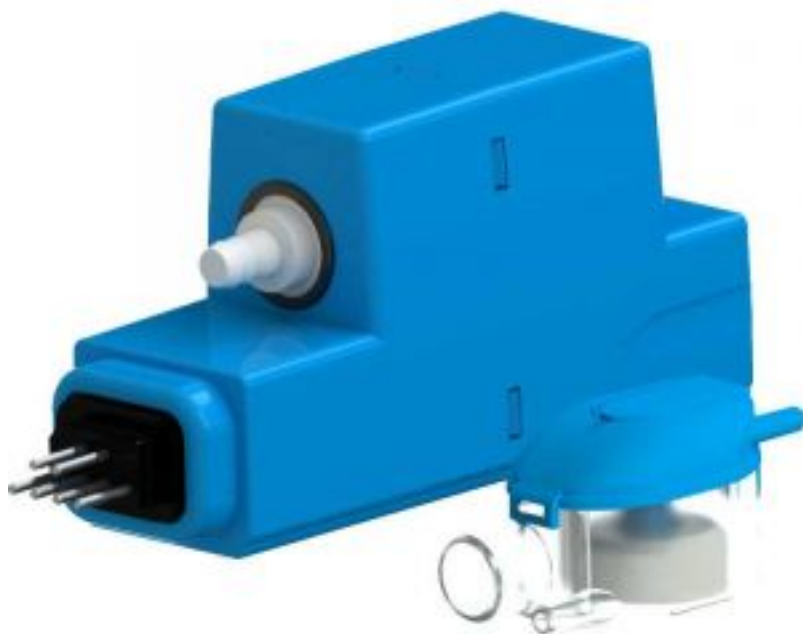

Канализационный насос Sanicondens Clim mini S

Код товара: 786861

Цена: 4 700,00 руб.

Бренд товара:	SFA
Артикул:	CLIMMINI3SRU
Корпус насоса:	Пластик
Напор м:	6
Максимальная мощность, Вт:	22
Максимальная производительность:	9 л/ч
Напряжение:	220 Вт
Страна производитель:	Франция
Гарантия:	2 года

Sanicondens Clim mini S - тихая и компактная помпа для отвода конденсата от кондиционеров. Позволяет размещать кондиционер в любом месте помещения, отводя конденсат до ближайшей точки канализации, в том числе на высоту до 6 метров.

Показатель уровня шума 21 дБ (А) - работы помпы практически не слышно. Модель состоит из двух основных элементов - насоса и резервуара со встроенным датчиком наполнения.

Конденсат сначала попадает в накопительный резервуар, далее, когда уровень поступившей жидкости увеличивается, срабатывает насос для удаления поступивших стоков.