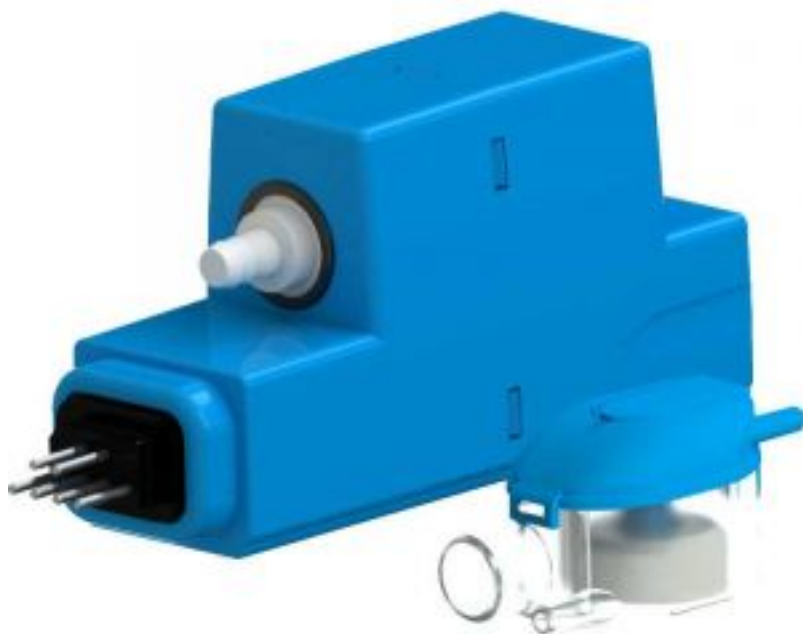

Канализационный насос Sanicondens Clim mini S

Код товара: 786861

Цена: 7 456,00 руб.

Бренд товара:	SFA
Артикул:	CLIMMINI3SRU
Корпус насоса:	Пластик
Напор м:	6
Максимальная мощность, Вт:	22
Максимальная производительность:	9 л/ч
Напряжение:	220 Вт
Страна производитель:	Франция
Гарантия:	2 года

Sanicondens Clim mini S - тихая и компактная помпа для отвода конденсата от кондиционеров. Позволяет размещать кондиционер в любом месте помещения, отводя конденсат до ближайшей точки канализации, в том числе на высоту до 6 метров.

Показатель уровня шума 21 дБ (А) - работы помпы практически не слышно. Модель состоит из двух основных элементов - насоса и резервуара со встроенным датчиком наполнения.

Конденсат сначала попадает в накопительный резервуар, далее, когда уровень поступившей жидкости увеличивается, срабатывает насос для удаления поступивших стоков.