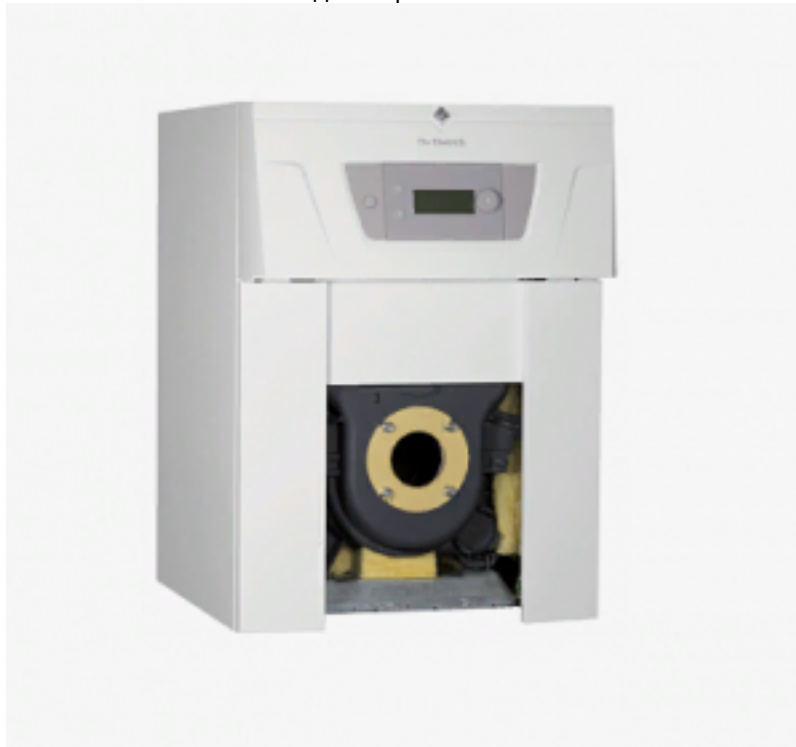

Газовый/жидкотопливный напольный чугунный котёл ESSENCIO CF 22 с панелью управления E-Pilot 22,4 кВт наддувный, без горелки

Код товара: 470935

Цена: 240 779,00 руб.

Артикул товара:	7730533
Бренд товара:	De Dietrich
Серия товара:	CF
Дымоход:	Атмосферный
Наличие ГВС:	Одноконтурный
Диаметр дымохода:	125 мм
Камера сгорания:	Открытая
Мак мощность, кВт:	22,4 кВт
Материал котла:	Чугун
Мак отопляемая площадь, м2:	220
Теплообменник:	Чугунный
Размеры ВхШхГ:	834x600x890 мм
Масса, кг:	170
Страна производитель:	Франция
Гарантия:	2 года

Бытовые чугунные котлы De Dietrich ESSENCIO ECONOX CF используются для отопления и ГВС в загородных домах. Их конструкция выполнена с учетом требований европейских директив по энергоэффективности и защите окружающей среды.

- Теплообменник:
- С трехходовым принципом удаления дымовых газов для бесшумной работы;
- С горизонтальными каналами для отвода дымовых газов в асимметричном расположении;
- С турбулизаторами.

Новая панель управления E-Pilot: управление одним прямым контуром отопления и контуром ГВС. При помощи дополнительного оборудования можно расширить возможности управления контурами до погодозависимого управления одним прямым и одним смесительным контуром отопления (2