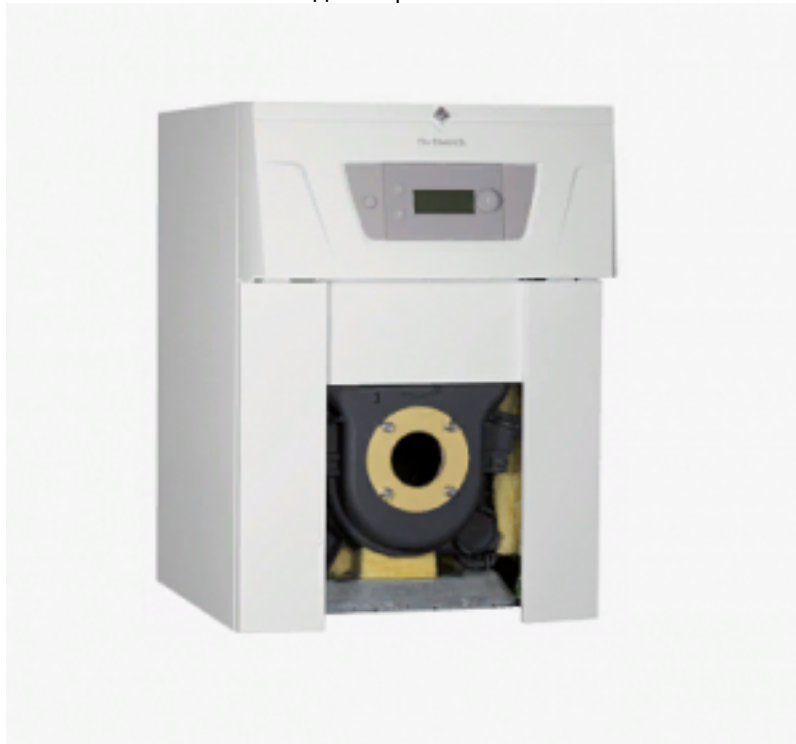

Газовый/жидкотопливный напольный чугунный котёл ESSENCIO CF 22 с панелью управления E-Pilot 22,4 кВт наддувный, без горелки

Код товара: 470935

Цена: 240 779,00 руб.

Артикул товара:	7730533
Бренд товара:	De Dietrich
Серия товара:	CF
Дымоход:	Атмосферный
Наличие ГВС:	Одноконтурный
Диаметр дымохода:	125 мм
Камера сгорания:	Открытая
Мак мощность, кВт:	22,4 кВт
Материал котла:	Чугун
Мак отопляемая площадь, м2:	220
Теплообменник:	Чугунный
Размеры ВхШхГ:	834x600x890 мм
Масса, кг:	170
Страна производитель:	Франция
Гарантия:	2 года

Бытовые чугунные котлы De Dietrich ESSENCIO ECONOX CF используются для отопления и ГВС в загородных домах. Их конструкция выполнена с учетом требований европейских директив по энергоэффективности и защите окружающей среды.

- Теплообменник:
- С трехходовым принципом удаления дымовых газов для бесшумной работы;
- С горизонтальными каналами для отвода дымовых газов в асимметричном расположении;
- С турбулизаторами.

Новая панель управления E-Pilot: управление одним прямым контуром отопления и контуром ГВС. При помощи дополнительного оборудования можно расширить возможности управления контурами до погодозависимого управления одним прямым и одним смесительным контуром отопления (2