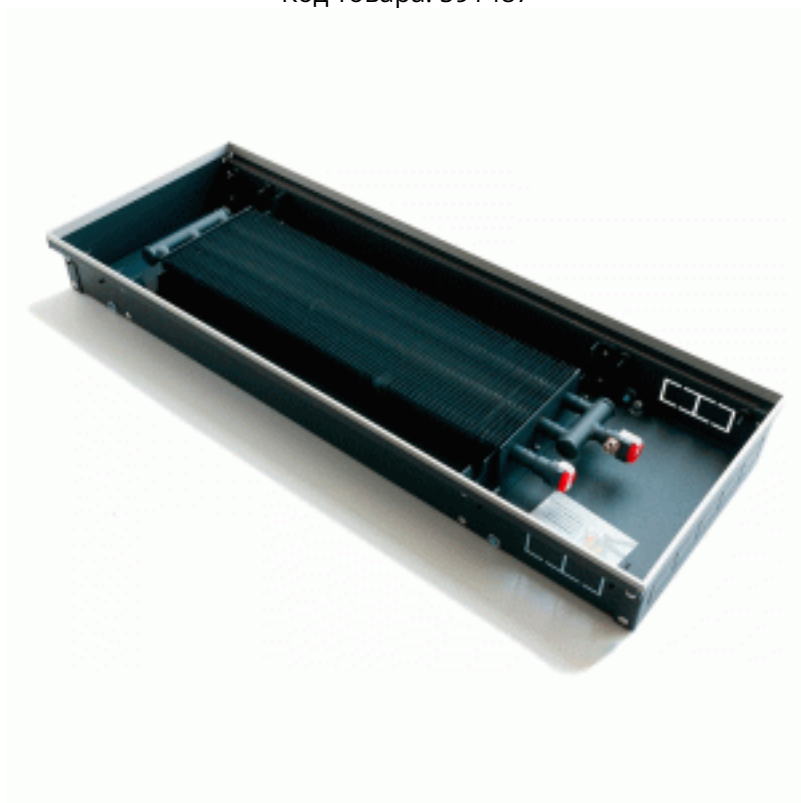

## Внутрипольный конвектор Techno Usual 420x140x3900 мм с естественной конвекцией

Код товара: 591487

**Цена: 79 877,66 руб.**

Артикул товара:	420-140-3900
Бренд товара:	Techno
Серия товара:	Usual
Конвекция:	Естественная
Наличие решетки:	Нет
Наличие вентилятора:	Нет
Ширина:	420 мм
Глубина:	140 мм
Длина:	3900 мм
Отапливаемая площадь, м2:	41.3
Мощность, Вт:	4131
Опрессовочное давление:	25 атмосфер
Рабочее давление:	15 атмосфер
Страна производитель:	Россия
Гарантия:	10 лет

Внутрипольный конвектор Techno Usual 420x140x3900 мм с естественной конвекцией

Встраиваемый внутрипольный конвектор TECHNO - прибор с естественной конвекцией для обогрева помещений с большой площадью остекления. Подходит для установки как в жилых, так и в офисных зданиях с панорамными окнами и низкими подоконниками.