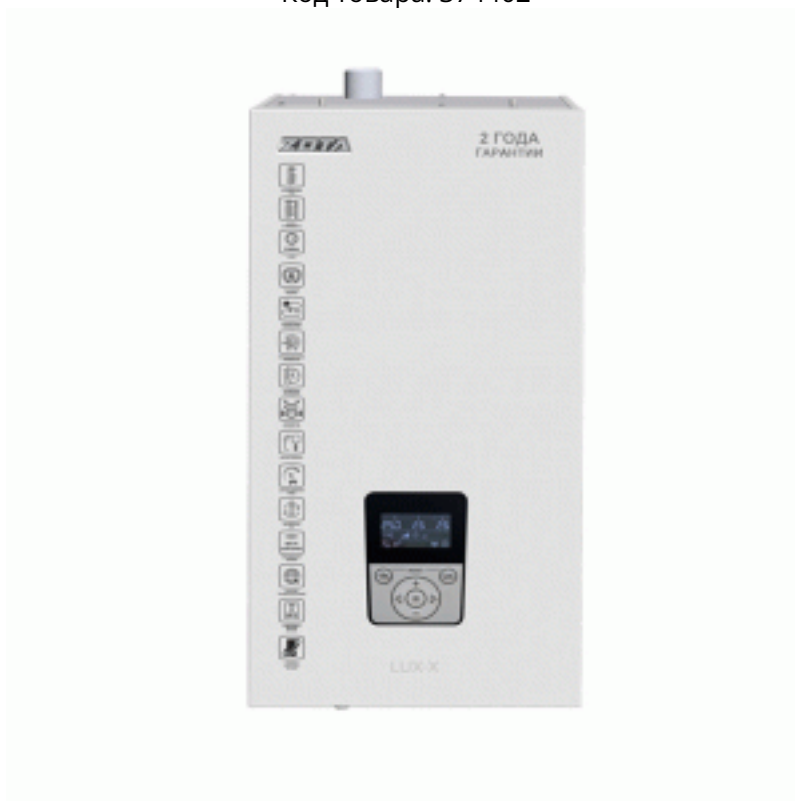

Котел электрический ZOTA 6 Lux-X

Код товара: 374402

Цена: 34 683,60 руб.

Артикул товара:	
Бренд товара:	Zota
Тип котла:	Настенный
Диаметр резьбового соединения:	1"
Мощность, кВт:	6
Напряжение, В:	220/380
Отапливаемая площадь, м2:	60
Регулировка мощности, кВт:	2-4-6
Тип нагревателя:	ТЭН
Размеры ВхШхГ, см:	682x340x225
Масса, кг:	15
Страна производитель:	Россия
Гарантия, лет:	2

Котел электрический ZOTA 6 Lux-X

Функциональность :

- Модельный ряд от 4,5 до 100 кВт;
- От 3 до 9 ступеней мощности;
- Информативный графический дисплей;
- Система самодиагностики неисправностей с выводом кодов ошибок на экран и записью во внутреннюю память контроллера;
- Управление по температуре теплоносителя и температуре воздуха;
- Погодозависимое регулирование;
- Управление циркуляционными насосами;
- Управление приводом трехходового переключающего клапана ZOTA BPV, Fugas для организации работы контура ГВС;