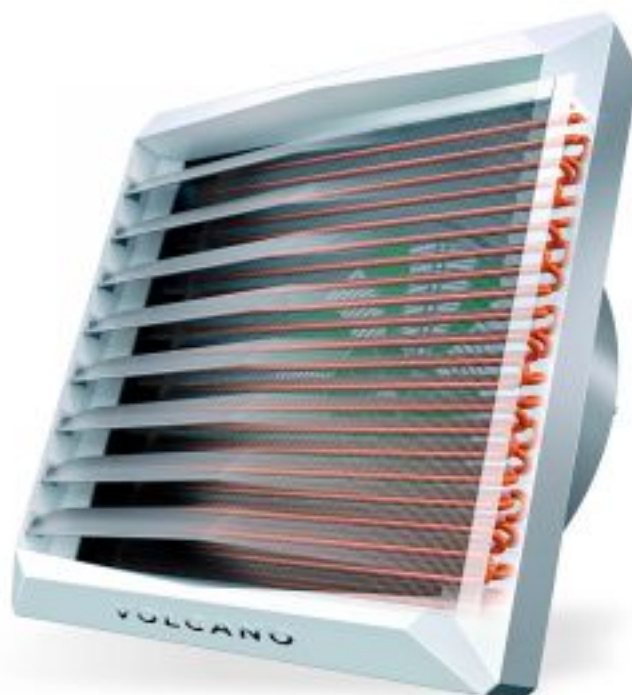

# Тепловентилятор водяной NEW Volcano VR4 AC 10-90 кВт

Код товара: 362469

Цена: 73 076,00 руб.

Артикул	1-4-0101-0627
Бренд	Volcano
Максимальная производительность м3/час:	5300
Количество режимов нагрева	3 ступени
Режим без нагрева	есть
Вид установки (крепления):	навесной
Макс. мощность, кВт:	90
Макс. Давление, бар:	16
Диаметр разъема соединения:	3/4"
Габаритные размеры ВxШxГ, мм:	700x700x355
Страна производитель:	Польша
Масса, кг:	27
Гарантия, лет:	3

Тепловентилятор модели Volcano (Волкано) VR4 отличается высокой мощностью, поэтому предназначен для установки в административных и небольших промышленных помещениях. Устройство работает практически бесшумно и быстро монтируется. Качественная сборка обуславливает оборудованию долговечность и удобство в эксплуатации. Прибор относится к классу энергосберегающего оборудования.