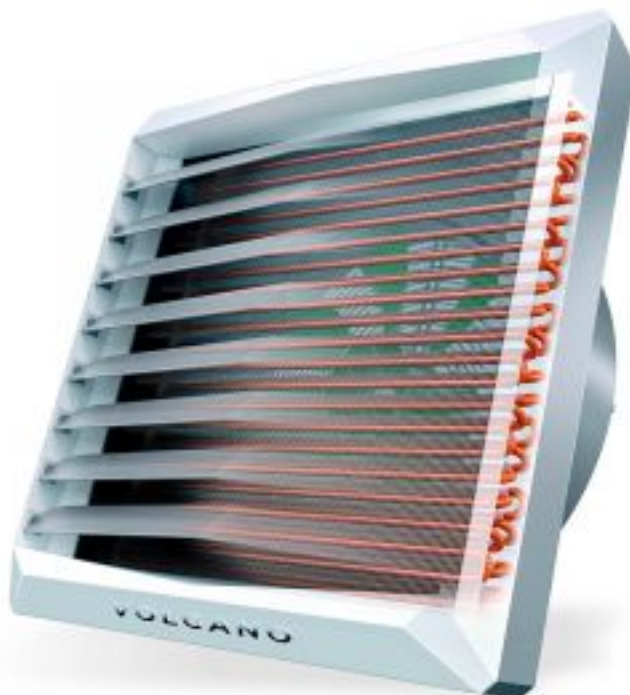

# Тепловентилятор водяной NEW Volcano VR4 AC 10-90 кВт

Код товара: 362469

Цена: 73 076,00 руб.

Артикул	1-4-0101-0627
Бренд	Volcano
Максимальная производительность м3/час:	5300
Количество режимов нагрева	3 ступени
Режим без нагрева	есть
Вид установки (крепления):	навесной
Макс. мощность, кВт:	90
Макс. Давление, бар:	16
Диаметр разъема соединения:	3/4"
Габаритные размеры ВхШхГ, мм:	700x700x355
Страна производитель:	Польша
Масса, кг:	27
Гарантия, лет:	3

Тепловентилятор модели Volcano (Волкано) VR4 отличается высокой мощностью, поэтому предназначен для установки в административных и небольших промышленных помещениях. Устройство работает практически бесшумно и быстро монтируется. Качественная сборка обуславливает оборудованию долговечность и удобство в эксплуатации. Прибор относится к классу энергосберегающего оборудования.