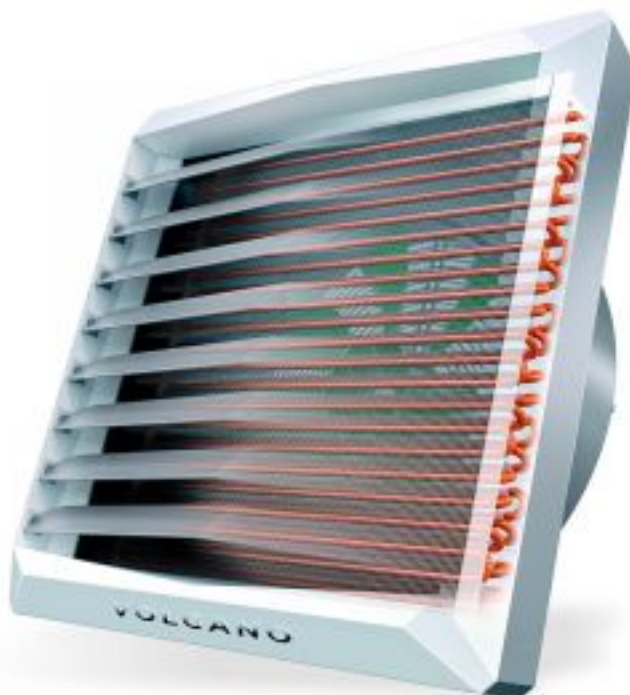

Тепловентилятор водяной NEW Volcano VR4 AC 10-90 кВт

Код товара: 362469

Цена: 73 076,00 руб.

| | |
|---|---------------|
| Артикул | 1-4-0101-0627 |
| Бренд | Volcano |
| Максимальная производительность м3/час: | 5300 |
| Количество режимов нагрева | 3 ступени |
| Режим без нагрева | есть |
| Вид установки (крепления): | навесной |
| Макс. мощность, кВт: | 90 |
| Макс. Давление, бар: | 16 |
| Диаметр разъема соединения: | 3/4" |
| Габаритные размеры ВxШxГ, мм: | 700x700x355 |
| Страна производитель: | Польша |
| Масса, кг: | 27 |
| Гарантия, лет: | 3 |

Тепловентилятор модели Volcano (Волкано) VR4 отличается высокой мощностью, поэтому предназначен для установки в административных и небольших промышленных помещениях. Устройство работает практически бесшумно и быстро монтируется. Качественная сборка обуславливает оборудованию долговечность и удобство в эксплуатации. Прибор относится к классу энергосберегающего оборудования.