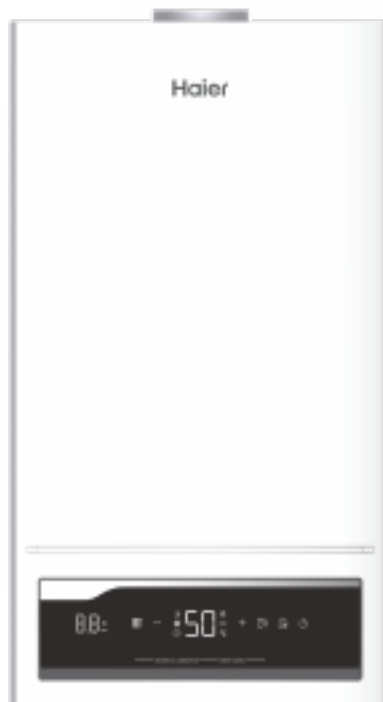

Котёл газовый настенный Haier ProLine 2.10 Ti кВт-10 двухконтурный

Код товара: 561458

Цена: 54 825,00 руб.

Бренд товара:	Haier
Артикул:	GE0Q65E07RU
Дымоход:	Турбированный
Наличие ГВС:	Двухконтурный
Диаметр дымохода:	60/100
Мах мощность, кВт:	10 кВт
Min мощность, кВт:	3,9
Мах отапливаемая площадь, м2:	100
Min отапливаемая площадь, м2:	39
Производительность ГВС:	10,5 л/мин
Размеры ВхШхГ:	725x400x325
Масса, кг:	33
Страна производитель:	Китай
Гарантия:	2 года

Настенный газовый котел Haier серии ProLine относится к приборам комфорт класса, разработанным для отопления частных домов, коттеджей и снабжения их горячей водой. Выпускаются с закрытой камерой сгорания и принудительной системой дымоудаления, предназначенной для использования коаксиального 60/100 или раздельного 80/80 дымохода.