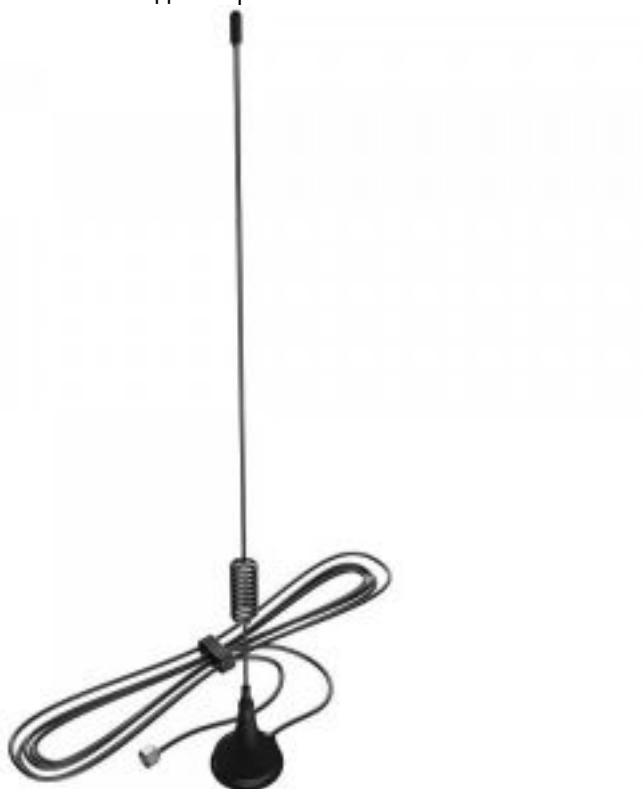

Мощная выносная gsm антенна Ectocontrol ES-ANCE-01

Код товара: 336252

Цена: 390,00 руб.

Бренд товара:	Ectocontrol
Модель:	ES-ANCE-01
Артикул:	ec01027
Работает с версиями:	ectoControl 2.0/2.1/3.0/3.1/3.2/3.3/4.0
Подключение к системе:	Проводное (SMA)
Страна производитель:	Россия
Гарантия, лет:	3

Мощная выносная gsm антенна Ectocontrol ES-ANCE-01

Внешняя выносная антенна GSM GPRS 900/1800MHz, SMA, 3,0м, 5db. Имеет магнитное основание. Позволяет улучшить прием сигнала в подвальных помещениях и местах со слабым покрытием gsm-сети.

Основные характеристики:

- Уверенный прием слабого сигнала;
- Коэффициент усиления 5dbi;
- Возможность крепления на металлическую поверхность (магнитное основание).