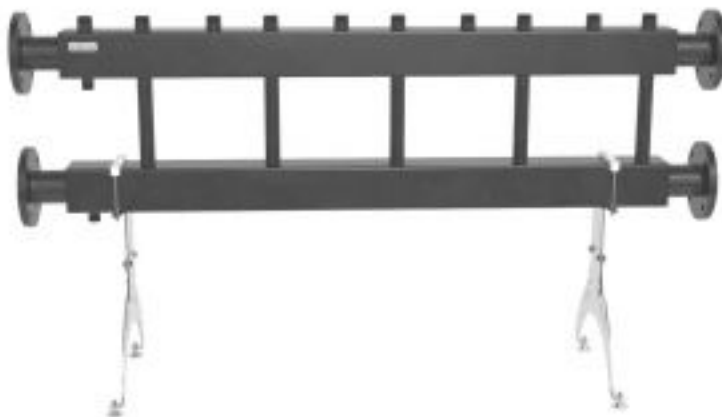

# Коллектор модульный Gidruss МК-400-5x25 до 400 кВт ДУ 65 5 контуров

Код товара: 292119

Цена: 61 781,25 руб.

Артикул товара:	1P 04002 18
Бренд товара:	Gidruss
Диаметр резьбы:	ДУ 65
Мах температура:	от 0°C-до +90 °С
Рабочее давление:	8 бар
Мощность, кВт:	400
Тип продукта:	Коллекторы модульные
Материал:	Сталь
Страна производитель:	Россия
Гарантия:	5 лет

Коллектор модульный Gidruss МК-400-5x25 до 400 кВт ДУ 65 5 контуров

Модульный коллектор предназначен для распределения теплоносителя по контурам или его сбора в каскад для вывода на гидравлический разделитель.

Максимальная подача, мЗ/ч - 17.1

Максимальная отапливаемая площадь, м<sup>2</sup> 3000

Магистральное присоединение - Фланец ДУ 65

Подключение потребителей - G 1" (НР)

Количество контуров - 5

Мощность максимальная, кВт 400

Вылет от стены, мм - любой

Межосевое расстояние, мм 250/300

Доп. присоединение - 3/4" ВР