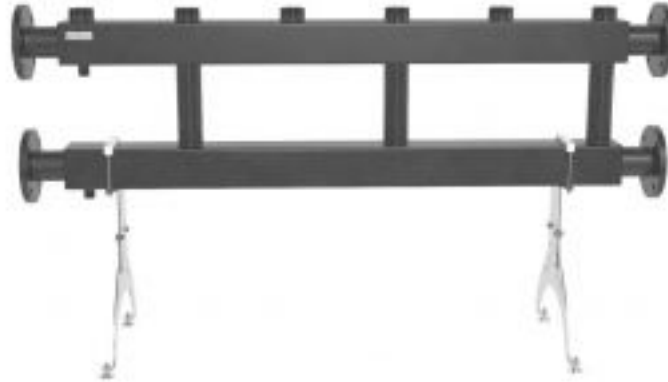

Коллектор модульный Gidruss МК-400-3х50 до 400 кВт ДУ 65 3 контура

Код товара: 553919

Цена: 49 593,75 руб.

Артикул товара:	1P 04003 18
Бренд товара:	Gidruss
Диаметр резьбы:	ДУ 65
Мах температура:	от 0°C-до +90 °С
Рабочее давление:	8 бар
Мощность, кВт:	400
Тип продукта:	Коллекторы модульные
Материал:	Сталь
Страна производитель:	Россия
Гарантия:	5 лет

Коллектор модульный Gidruss МК-400-3х50 до 400 кВт ДУ 65 3 контура

Модульный коллектор предназначен для распределения теплоносителя по контурам или его сбора в каскад для вывода на гидравлический разделитель.

Максимальная подача, м3/ч - 17.1

Максимальная отапливаемая площадь, м² 3000

Магистральное присоединение - Фланец ДУ 65

Подключение потребителей - G 2" (НР)

Количество контуров - 3

Мощность максимальная, кВт 400

Вылет от стены, мм - любой

Межосевое расстояние, мм 250/300

Доп. присоединение - 3/4" ВР