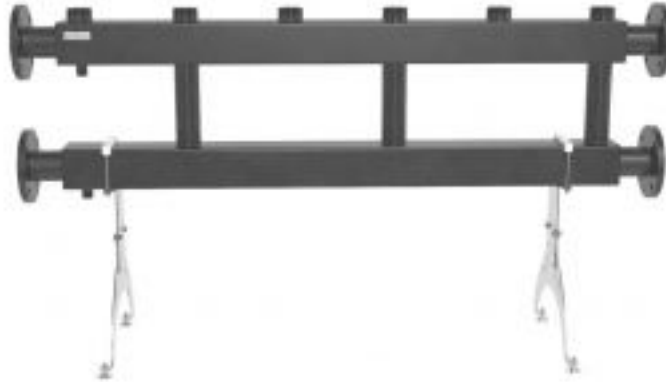

Коллектор модульный Gidruss МК-400-3х50 до 400 кВт ДУ 65 3 контура

Код товара: 553919

Цена: 49 593,75 руб.

Артикул товара:	1P 04003 18
Бренд товара:	Gidruss
Диаметр резьбы:	ДУ 65
Мах температура:	от 0°C-до +90 °С
Рабочее давление:	8 бар
Мощность, кВт:	400
Тип продукта:	Коллекторы модульные
Материал:	Сталь
Страна производитель:	Россия
Гарантия:	5 лет

Коллектор модульный Gidruss МК-400-3х50 до 400 кВт ДУ 65 3 контура

Модульный коллектор предназначен для распределения теплоносителя по контурам или его сбора в каскад для вывода на гидравлический разделитель.

Максимальная подача, мЗ/ч - 17.1

Максимальная отапливаемая площадь, м² 3000

Магистральное присоединение - Фланец ДУ 65

Подключение потребителей - G 2" (НР)

Количество контуров - 3

Мощность максимальная, кВт 400

Вылет от стены, мм - любой

Межосевое расстояние, мм 250/300

Доп. присоединение - 3/4" ВР