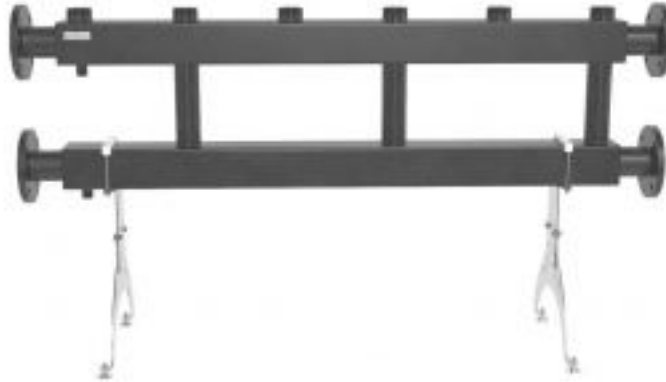

Коллектор модульный Gidruss МК-400-3х50 до 400 кВт ДУ 65 3 контура

Код товара: 553919

Цена: 49 593,75 руб.

Артикул товара:	1P 04003 18
Бренд товара:	Gidruss
Диаметр резьбы:	ДУ 65
Мах температура:	от 0°C-до +90 °С
Рабочее давление:	8 бар
Мощность, кВт:	400
Тип продукта:	Коллекторы модульные
Материал:	Сталь
Страна производитель:	Россия
Гарантия:	5 лет

Коллектор модульный Gidruss МК-400-3х50 до 400 кВт ДУ 65 3 контура

Модульный коллектор предназначен для распределения теплоносителя по контурам или его сбора в каскад для вывода на гидравлический разделитель.

Максимальная подача, м3/ч - 17.1

Максимальная отапливаемая площадь, м² 3000

Магистральное присоединение - Фланец ДУ 65

Подключение потребителей - G 2" (НР)

Количество контуров - 3

Мощность максимальная, кВт 400

Вылет от стены, мм - любой

Межосевое расстояние, мм 250/300

Доп. присоединение - 3/4" ВР