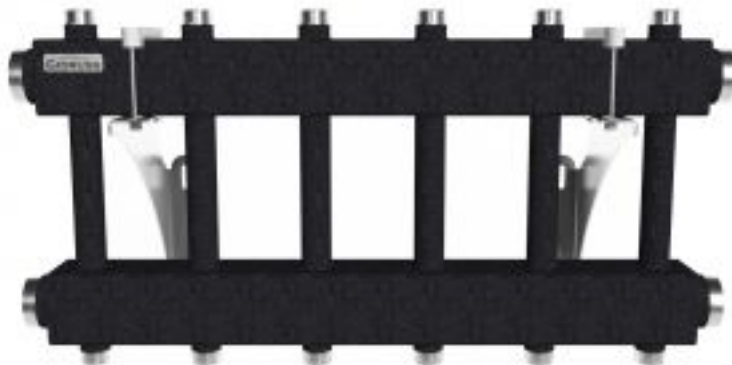

Коллектор модульный Gidruss MK-250-6DU до 250 кВт 2" 6 контуров

Код товара: 609103

Цена: 28 031,25 руб.

Артикул товара:	1P 02504 00
Бренд товара:	Gidruss
Диаметр резьбы:	2"
Мах температура:	от 0°C-до +90 °С
Рабочее давление:	8 бар
Мощность, кВт:	250
Тип продукта:	Коллекторы модульные
Материал:	Сталь
Страна производитель:	Россия
Гарантия:	5 лет

Коллектор модульный Gidruss MK-250-6DU до 250 кВт 2" 6 контуров

Модульный коллектор предназначен для распределения теплоносителя по контурам или его сбора в каскад для вывода на гидрострелку.

Максимальная подача, м3/ч - 10.7

Максимальная отапливаемая площадь, м² 2000

Магистральное присоединение G 2" (HP)

Подключение потребителей - G 1" (HP)

Количество контуров - 6

Мощность максимальная, кВт 250

Вылет от стены, мм 150-190

Межосевое расстояние, мм 125/250

Доп. присоединение - 1/2" ВР