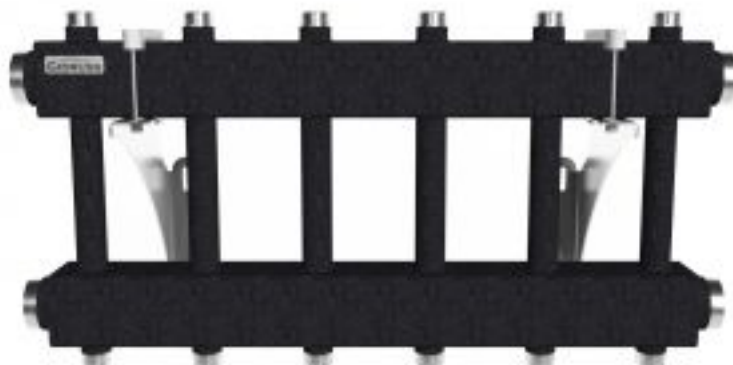

Коллектор модульный Gidruss MK-250-6DU до 250 кВт 2" 6 контуров

Код товара: 609103

Цена: 28 031,25 руб.

Артикул товара:	1P 02504 00
Бренд товара:	Gidruss
Диаметр резьбы:	2"
Макс температура:	от 0°C-до +90 °С
Рабочее давление:	8 бар
Мощность, кВт:	250
Тип продукта:	Коллекторы модульные
Материал:	Сталь
Страна производитель:	Россия
Гарантия:	5 лет

Коллектор модульный Gidruss MK-250-6DU до 250 кВт 2" 6 контуров

Модульный коллектор предназначен для распределения теплоносителя по контурам или его сбора в каскад для вывода на гидрострелку.

Максимальная подача, м3/ч - 10.7

Максимальная отапливаемая площадь, м² 2000

Магистральное присоединение G 2" (HP)

Подключение потребителей - G 1" (HP)

Количество контуров - 6

Мощность максимальная, кВт 250

Вылет от стены, мм 150-190

Межосевое расстояние, мм 125/250

Доп. присоединение - 1/2" ВР