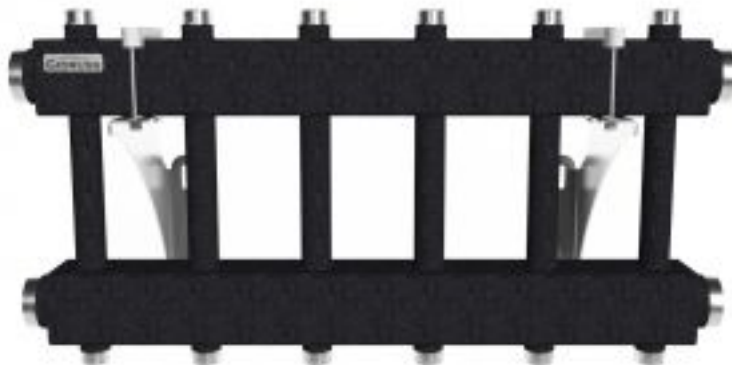

# Коллектор модульный Gidruss MK-250-6DU до 250 кВт 2" 6 контуров

Код товара: 609103

Цена: 28 031,25 руб.

Артикул товара:	1P 02504 00
Бренд товара:	Gidruss
Диаметр резьбы:	2"
Мак температура:	от 0°C-до +90 °C
Рабочее давление:	8 бар
Мощность, кВт:	250
Тип продукта:	Коллекторы модульные
Материал:	Сталь
Страна производитель:	Россия
Гарантия:	5 лет

Коллектор модульный Gidruss MK-250-6DU до 250 кВт 2" 6 контуров

Модульный коллектор предназначен для распределения теплоносителя по контурам или его сбора в каскад для вывода на гидрострелку.

Максимальная подача, м3/ч - 10.7

Максимальная отапливаемая площадь, м<sup>2</sup> 2000

Магистральное присоединение G 2" (HP)

Подключение потребителей - G 1" (HP)

Количество контуров - 6

Мощность максимальная, кВт 250

Вылет от стены, мм 150-190

Межосевое расстояние, мм 125/250

Доп. присоединение - 1/2" ВР