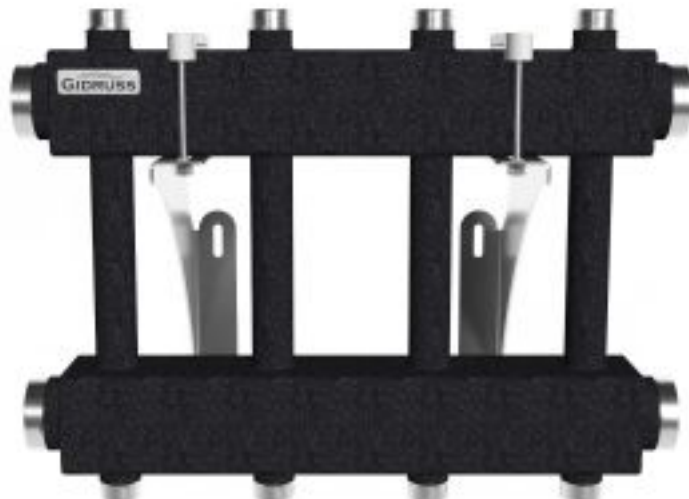

Коллектор модульный Gidruss МК-250-4DU до 250 кВт 2" 4 контура

Код товара: 845459

Цена: 23 343,75 руб.

Артикул товара:	1P 02503 00
Бренд товара:	Gidruss
Диаметр резьбы:	2"
Max температура:	от 0°C-до +90 °С
Рабочее давление:	8 бар
Мощность, кВт:	250
Тип продукта:	Коллекторы модульные
Материал:	Сталь
Страна производитель:	Россия
Гарантия:	5 лет

Коллектор модульный Gidruss МК-250-4DU до 250 кВт 2" 4 контура

Модульный коллектор предназначен для распределения теплоносителя по контурам или его сбора в каскад для вывода на гидрострелку.

Максимальная подача, м3/ч - 10.7

Максимальная отапливаемая площадь, м² 2000

Магистральное присоединение G 2" (HP)

Подключение потребителей - G 1" (HP)

Количество контуров - 4

Мощность максимальная, кВт 250

Вылет от стены, мм 150-190

Межосевое расстояние, мм 125/250

Доп. присоединение - 1/2" ВР