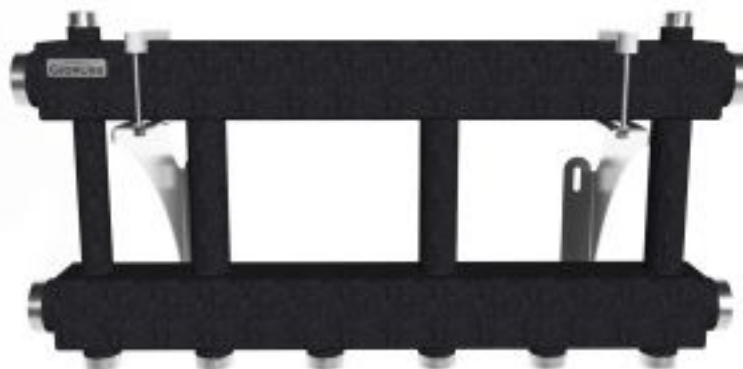

# Коллектор модульный Gidruss МК-250-3х32 до 250 кВт 2" 3 контура

Код товара: 457234

Цена: 28 031,25 руб.

Артикул товара:	1P 02506 00
Бренд товара:	Gidruss
Диаметр резьбы:	2"
Мак температура:	от 0°C-до +90 °С
Рабочее давление:	8 бар
Мощность, кВт:	250
Тип продукта:	Коллекторы модульные
Материал:	Сталь
Страна производитель:	Россия
Гарантия:	5 лет

Коллектор модульный Gidruss МК-250-3х32 до 250 кВт 2" 3 контура

Модульный коллектор предназначен для распределения теплоносителя по контурам или его сбора в каскад для вывода на гидрострелку.

Максимальная подача, м3/ч - 10.7

Максимальная отапливаемая площадь, м<sup>2</sup> 2000

Магистральное присоединение G 2" (НР)

Подключение потребителей - G 1 1/4" (НР)

Количество контуров - 3

Мощность максимальная, кВт 250

Вылет от стены, мм 150-190

Межосевое расстояние, мм 125/250

Доп. присоединение - 1/2" ВР