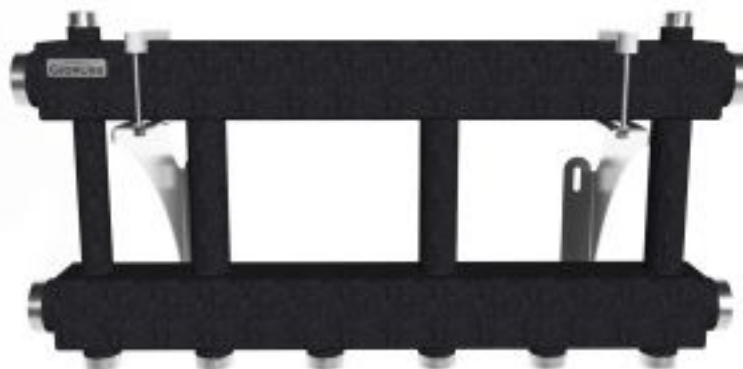

Коллектор модульный Gidruss МК-250-3х32 до 250 кВт 2" 3 контура

Код товара: 457234

Цена: 28 031,25 руб.

Артикул товара:	1P 02506 00
Бренд товара:	Gidruss
Диаметр резьбы:	2"
Мак температура:	от 0°C-до +90 °С
Рабочее давление:	8 бар
Мощность, кВт:	250
Тип продукта:	Коллекторы модульные
Материал:	Сталь
Страна производитель:	Россия
Гарантия:	5 лет

Коллектор модульный Gidruss МК-250-3х32 до 250 кВт 2" 3 контура

Модульный коллектор предназначен для распределения теплоносителя по контурам или его сбора в каскад для вывода на гидрострелку.

Максимальная подача, м3/ч - 10.7

Максимальная отапливаемая площадь, м² 2000

Магистральное присоединение G 2" (НР)

Подключение потребителей - G 1 1/4" (НР)

Количество контуров - 3

Мощность максимальная, кВт 250

Вылет от стены, мм 150-190

Межосевое расстояние, мм 125/250

Доп. присоединение - 1/2" ВР