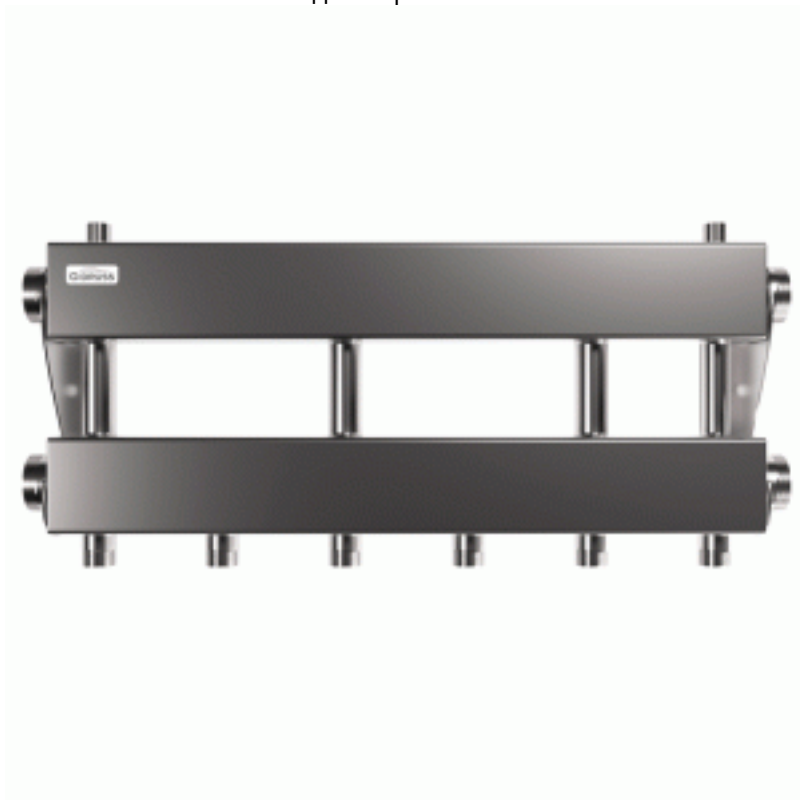

Коллектор нержавеющий модульный Gidruss MKSS-150-3x25 до 150 кВт 1 1/2" 4 контура

Код товара: 865225

Цена: 51 468,75 руб.

| | |
|-----------------------|----------------------|
| Артикул товара: | 1R 01502 17 |
| Бренд товара: | Gidruss |
| Диаметр резьбы: | 1 1/2" |
| Мах температура: | от 0°C-до +90 °C |
| Рабочее давление: | 8 бар |
| Мощность, кВт: | 150 |
| Тип продукта: | Коллекторы модульные |
| Материал: | Нержавеющая сталь |
| Страна производитель: | Россия |
| Гарантия: | 5 лет |

Коллектор нержавеющий модульный Gidruss MKSS-150-3x25 до 150 кВт 1 1/2" 4 контура

Модульный коллектор предназначен для распределения теплоносителя по контурам или его сбора в каскад для вывода на гидравлический разделитель

Максимальная подача, м3/ч - 6.4

Максимальная отапливаемая площадь, м² 1200

Магистральное присоединение G 1 1/2" (НР)

Подключение потребителей - G 1" (НР)

Количество контуров - 4

Мощность максимальная, кВт 150

Вылет от стены, мм 82

Межосевое расстояние, мм 125/160

Доп. присоединение - 1/2" ВР