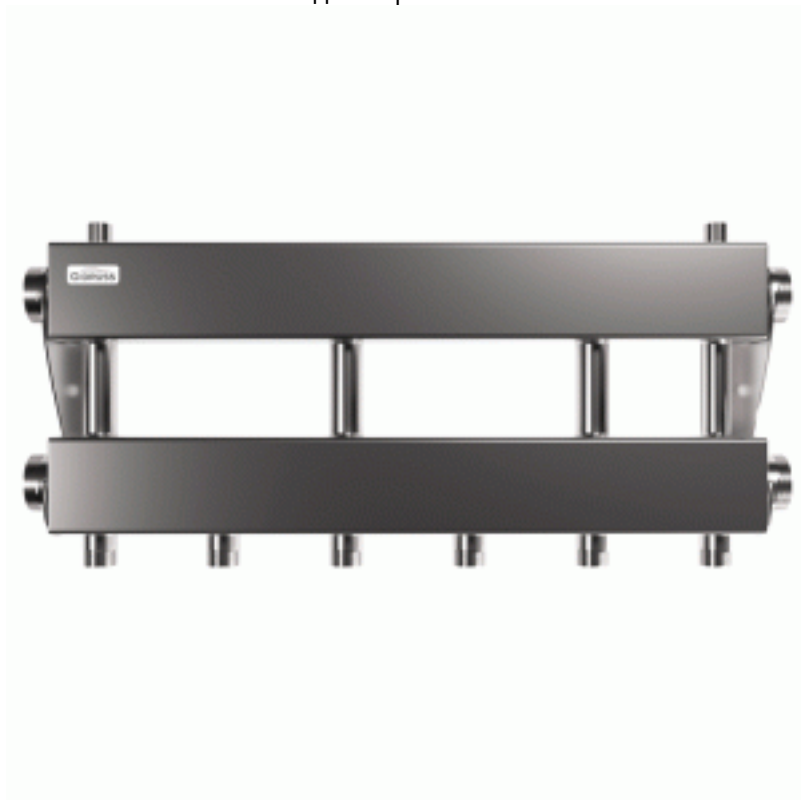

Коллектор нержавеющий модульный Gidruss MKSS-150-3x25 до 150 кВт 1 1/2" 4 контура

Код товара: 865225

Цена: 51 468,75 руб.

Артикул товара:	1R 01502 17
Бренд товара:	Gidruss
Диаметр резьбы:	1 1/2"
Мах температура:	от 0°C-до +90 °C
Рабочее давление:	8 бар
Мощность, кВт:	150
Тип продукта:	Коллекторы модульные
Материал:	Нержавеющая сталь
Страна производитель:	Россия
Гарантия:	5 лет

Коллектор нержавеющий модульный Gidruss MKSS-150-3x25 до 150 кВт 1 1/2" 4 контура

Модульный коллектор предназначен для распределения теплоносителя по контурам или его сбора в каскад для вывода на гидравлический разделитель

Максимальная подача, м3/ч - 6.4

Максимальная отапливаемая площадь, м² 1200

Магистральное присоединение G 1 1/2" (НР)

Подключение потребителей - G 1" (НР)

Количество контуров - 4

Мощность максимальная, кВт 150

Вылет от стены, мм 82

Межосевое расстояние, мм 125/160

Доп. присоединение - 1/2" ВР