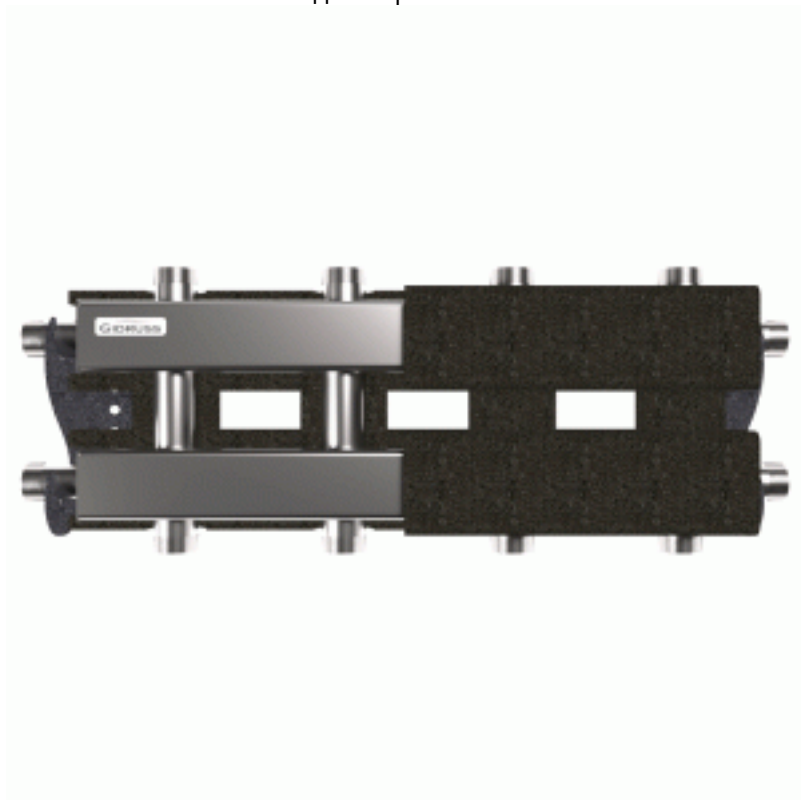

Коллектор нержавеющий модульный Gidruss MKSS-60-5DU EPP до 60 кВт 1" 5 контуров EPP термоизоляция

Код товара: 104611

Цена: 37 406,25 руб.

Артикул товара:	МК 60А4Т 20
Бренд товара:	Gidruss
Диаметр резьбы:	1"
Мах температура:	от 0°С-до +90 °С
Рабочее давление:	8 бар
Мощность, кВт:	60
Тип продукта:	Коллекторы модульные
Материал:	Нержавеющая сталь
Страна производитель:	Россия
Гарантия:	5 лет

Коллектор нержавеющий модульный Gidruss MKSS-60-5DU EPP до 60 кВт 1" 5 контуров EPP термоизоляция

Коллектор предназначен для систем отопления с напольным котлом до 50 кВт без насоса (при условии отсутствия ограничения по количеству минимальной подачи) или для обвязки 1-2-х настенных котлов до 60 кВт. Теплоизоляция и кронштейны с регулировкой вылета в комплекте.

Максимальная подача, м3/ч - 2.6

Максимальная отапливаемая площадь, м² 500

Магистральное присоединение G 1" (НР)

Подключение потребителей - G 1" (НР)

Количество контуров - 5

Мощность максимальная, кВт 60

Вылет от стены, мм 75-105

Межосевое расстояние, мм 125

Доп. присоединение - 1/2" ВР