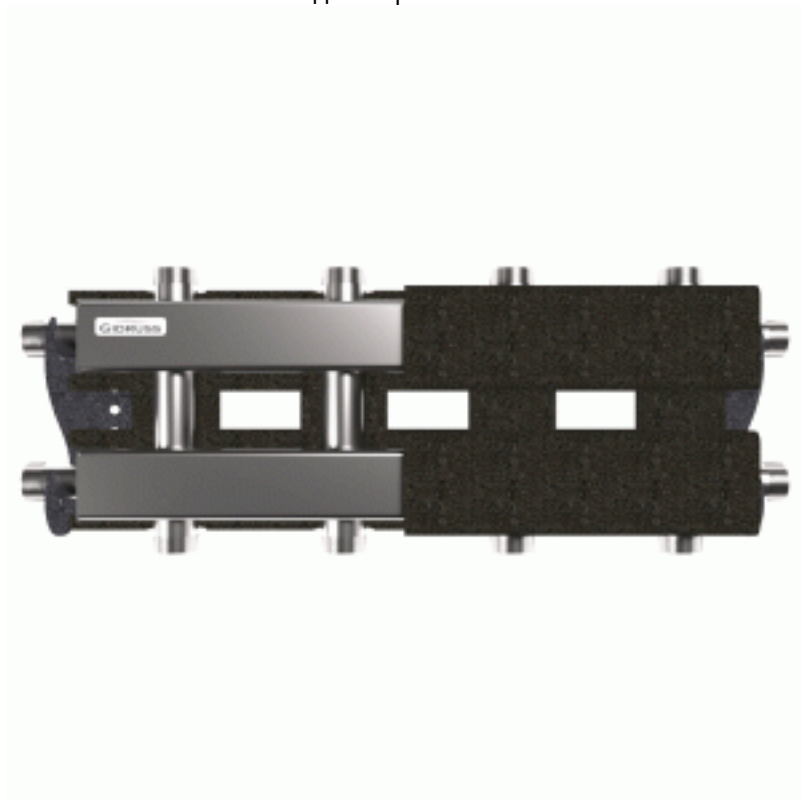

Коллектор нержавеющий модульный Gidruss MKSS-60-5DU EPP до 60 кВт 1" 5 контуров EPP термоизоляция

Код товара: 104611

Цена: 37 406,25 руб.

| | |
|-----------------------|----------------------|
| Артикул товара: | МК 60А4Т 20 |
| Бренд товара: | Gidruss |
| Диаметр резьбы: | 1" |
| Мах температура: | от 0°С-до +90 °С |
| Рабочее давление: | 8 бар |
| Мощность, кВт: | 60 |
| Тип продукта: | Коллекторы модульные |
| Материал: | Нержавеющая сталь |
| Страна производитель: | Россия |
| Гарантия: | 5 лет |

Коллектор нержавеющий модульный Gidruss MKSS-60-5DU EPP до 60 кВт 1" 5 контуров EPP термоизоляция

Коллектор предназначен для систем отопления с напольным котлом до 50 кВт без насоса (при условии отсутствия ограничения по количеству минимальной подачи) или для обвязки 1-2-х настенных котлов до 60 кВт. Теплоизоляция и кронштейны с регулировкой вылета в комплекте.

Максимальная подача, м3/ч - 2.6

Максимальная отапливаемая площадь, м² 500

Магистральное присоединение G 1" (НР)

Подключение потребителей - G 1" (НР)

Количество контуров - 5

Мощность максимальная, кВт 60

Вылет от стены, мм 75-105

Межосевое расстояние, мм 125

Доп. присоединение - 1/2" ВР