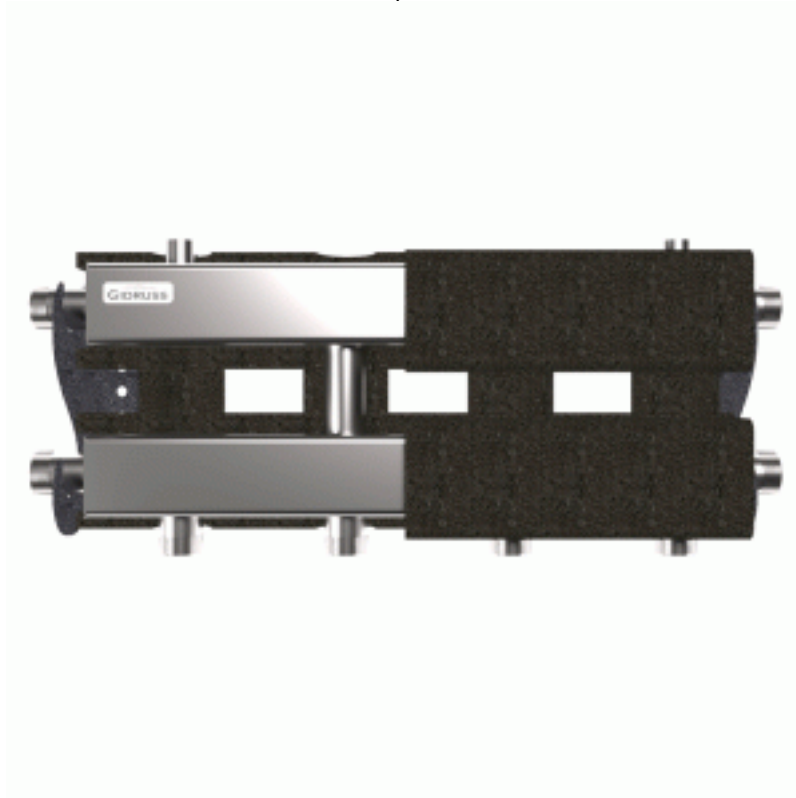

# Коллектор нержавеющий модульный Gidruss MKSS-60-3D EPP до 60 кВт 1" 3 контура EPP термоизоляция

Код товара: 353871

Цена: 37 406,25 руб.

Артикул товара:	МК 60А2Т 20
Бренд товара:	Gidruss
Диаметр резьбы:	1"
Мах температура:	от 0°С-до +90 °С
Рабочее давление:	8 бар
Мощность, кВт:	60
Тип продукта:	Коллекторы модульные
Материал:	Нержавеющая сталь
Страна производитель:	Россия
Гарантия:	5 лет

Коллектор нержавеющий модульный Gidruss MKSS-60-3D EPP до 60 кВт 1" 3 контура EPP термоизоляция

Коллектор предназначен для систем отопления с напольным котлом до 50 кВт без насоса (при условии отсутствия ограничения по количеству минимальной подачи) или для обвязки 1-2-х настенных котлов до 60 кВт. Теплоизоляция и кронштейны с регулировкой вылета в комплекте.

Максимальная подача, м3/ч - 2.6

Максимальная отапливаемая площадь, м<sup>2</sup> 500

Магистральное присоединение G 1" (НР)

Подключение потребителей - G 1" (НР)

Количество контуров - 3

Мощность максимальная, кВт 60

Вылет от стены, мм 75-105

Межосевое расстояние, мм 125

Доп. присоединение - 1/2" ВР