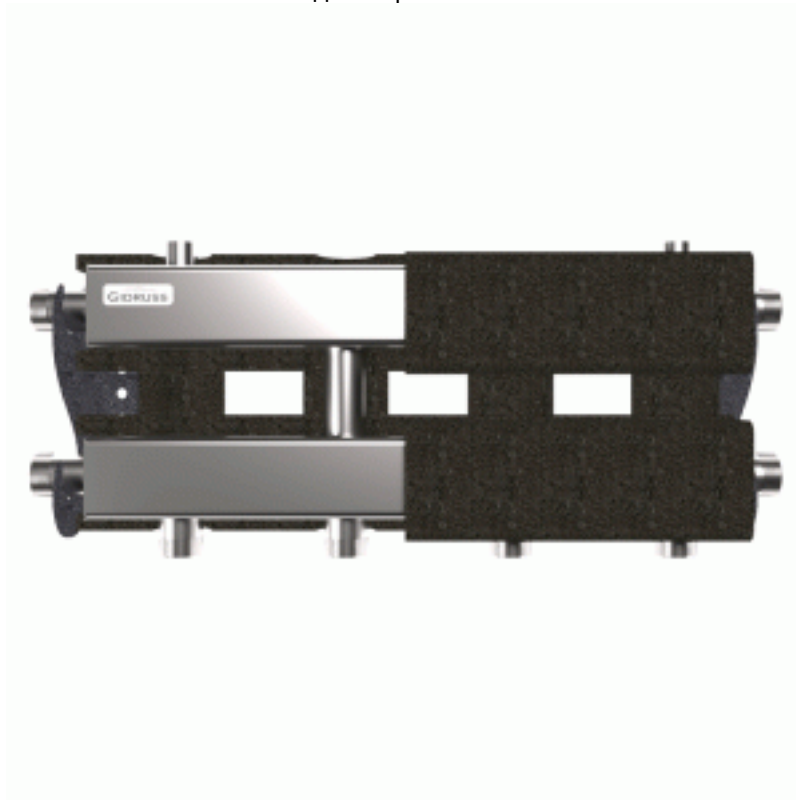

Коллектор нержавеющий модульный Gidruss MKSS-60-3D EPP до 60 кВт 1" 3 контура EPP термоизоляция

Код товара: 353871

Цена: 37 406,25 руб.

Артикул товара:	МК 60А2Т 20
Бренд товара:	Gidruss
Диаметр резьбы:	1"
Мах температура:	от 0°С-до +90 °С
Рабочее давление:	8 бар
Мощность, кВт:	60
Тип продукта:	Коллекторы модульные
Материал:	Нержавеющая сталь
Страна производитель:	Россия
Гарантия:	5 лет

Коллектор нержавеющий модульный Gidruss MKSS-60-3D EPP до 60 кВт 1" 3 контура EPP термоизоляция

Коллектор предназначен для систем отопления с напольным котлом до 50 кВт без насоса (при условии отсутствия ограничения по количеству минимальной подачи) или для обвязки 1-2-х настенных котлов до 60 кВт. Теплоизоляция и кронштейны с регулировкой вылета в комплекте.

Максимальная подача, м3/ч - 2.6

Максимальная отапливаемая площадь, м² 500

Магистральное присоединение G 1" (НР)

Подключение потребителей - G 1" (НР)

Количество контуров - 3

Мощность максимальная, кВт 60

Вылет от стены, мм 75-105

Межосевое расстояние, мм 125

Доп. присоединение - 1/2" ВР