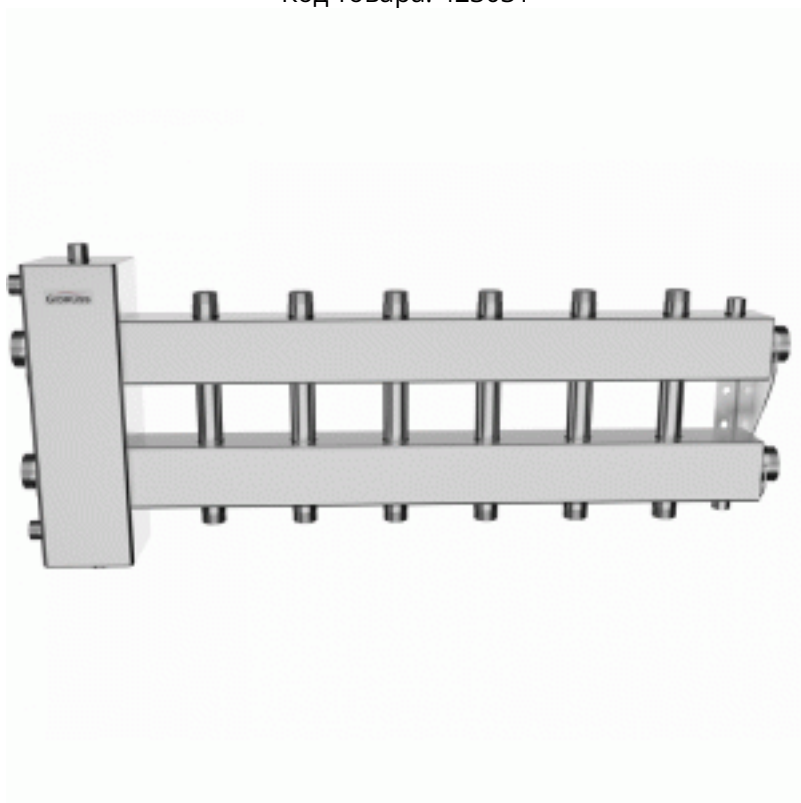

# Коллектор нержавеющий Gidruss BMSS-150-7DU до 150 кВт 1 1/2" 7 контуров

Код товара: 423031

Цена: 93 656,25 руб.

Артикул товара:	BM 15A50 21
Бренд товара:	Gidruss
Диаметр резьбы:	1 1/2"
Мак температура:	от 0°C-до +90 °C
Рабочее давление:	8 бар
Мощность, кВт:	150
Тип продукта:	Коллекторы
Материал:	Нержавеющая сталь
Страна производитель:	Россия
Гарантия:	5 лет

Коллектор нержавеющий Gidruss BMSS-150-7DU до 150 кВт 1 1/2" 7 контуров

Гидрострелка с коллектором из нержавейки - балансировочный коллектор объединяет в себе функционал гидрострелки и распределительного коллектора применяется в системах отопления частных домов, гостиниц и прочих коммерческих объектов со сроком эксплуатации более 50 лет.

Боковой контур повышенной производительности G 1 1/2" позволяет подключать мощные потребители, такие как теплообменники для подогрева бассейнов и вентиляции, а так же расширять кол-во потребителей при расширении хозяйства путем транзитного присоединения любого модульного коллектора серии MKSS-150.

Вылет от стены, мм 90-120

Межосевое расстояние, мм 125/160

Доп. присоединение - 1/2" ВР