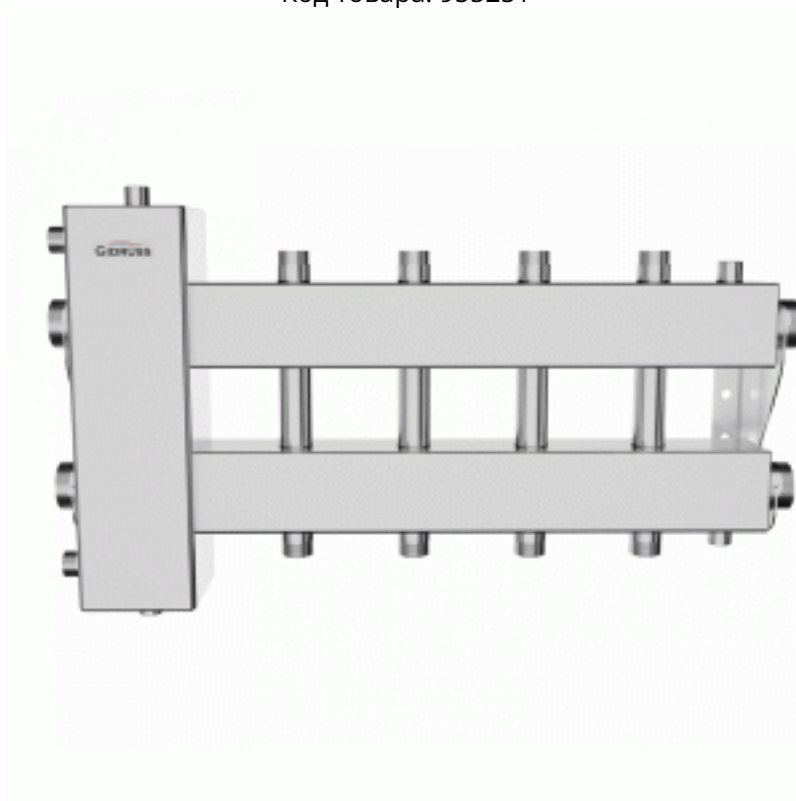

Коллектор нержавеющей Gidruss BMSS-150-5DU до 150 кВт 1 1/2" 5 контуров

Код товара: 955251

Цена: 74 906,25 руб.

Артикул товара:	BM 15A20 21
Бренд товара:	Gidruss
Диаметр резьбы:	1 1/2"
Макс температура:	от 0°C-до +90 °C
Рабочее давление:	8 бар
Мощность, кВт:	150
Тип продукта:	Коллекторы
Материал:	Нержавеющая сталь
Страна производитель:	Россия
Гарантия:	5 лет

Коллектор нержавеющей Gidruss BMSS-150-5DU до 150 кВт 1 1/2" 5 контуров

Гидрострелка с коллектором из нержавеющей стали - балансирующий коллектор объединяет в себе функционал гидрострелки и распределительного коллектора применяется в системах отопления частных домов, гостиниц и прочих коммерческих объектов со сроком эксплуатации более 50 лет.

Боковой контур повышенной производительности G 1 1/2" позволяет подключать мощные потребители, такие как теплообменники для подогрева бассейнов и вентиляции, а так же расширять кол-во потребителей при расширении хозяйства путем транзитного присоединения любого модульного коллектора серии MKSS-150.

Вылет от стены, мм 90-120

Межосевое расстояние, мм 125/160

Доп. присоединение - 1/2" ВР