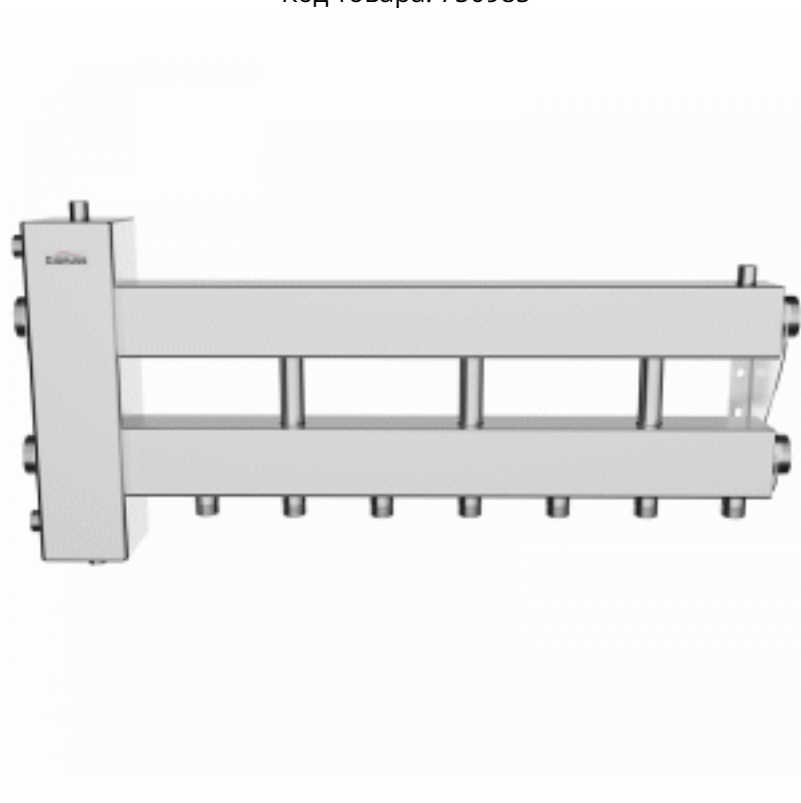

Коллектор нержавеющий Gidruss BMSS-150-4D до 150 кВт 1 1/2" 4 контура

Код товара: 750985

Цена: 93 656,25 руб.

| | |
|-----------------------|-------------------|
| Артикул товара: | BM 15A10 21 |
| Бренд товара: | Gidruss |
| Диаметр резьбы: | 1 1/2" |
| Мак температура: | от 0°C-до +90 °C |
| Рабочее давление: | 8 бар |
| Мощность, кВт: | 150 |
| Тип продукта: | Коллекторы |
| Материал: | Нержавеющая сталь |
| Страна производитель: | Россия |
| Гарантия: | 5 лет |

Коллектор нержавеющий Gidruss BMSS-150-4D до 150 кВт 1 1/2" 4 контура

Гидрострелка с коллектором из нержавейки - балансирующая коллектор объединяет в себе функционал гидрострелки и распределительного коллектора применяется в системах отопления частных домов, гостиниц и прочих коммерческих объектов со сроком эксплуатации более 50 лет.

Боковой контур повышенной производительности G 1 1/2" позволяет подключать мощные потребители, такие как теплообменники для подогрева бассейнов и вентиляции, а так же расширять кол-во потребителей при расширении хозяйства путем транзитного присоединения любого модульного коллектора серии MKSS-150.

Максимальная подача ,м3/ч - 6.4

Максимальная отапливаемая площадь, м² 1200

Магистральное присоединение G 1 1/2" (НР)

Подключения потребителей - G 1" (НР)

Количество контуров - 4

Мощность максимальная, кВт 150