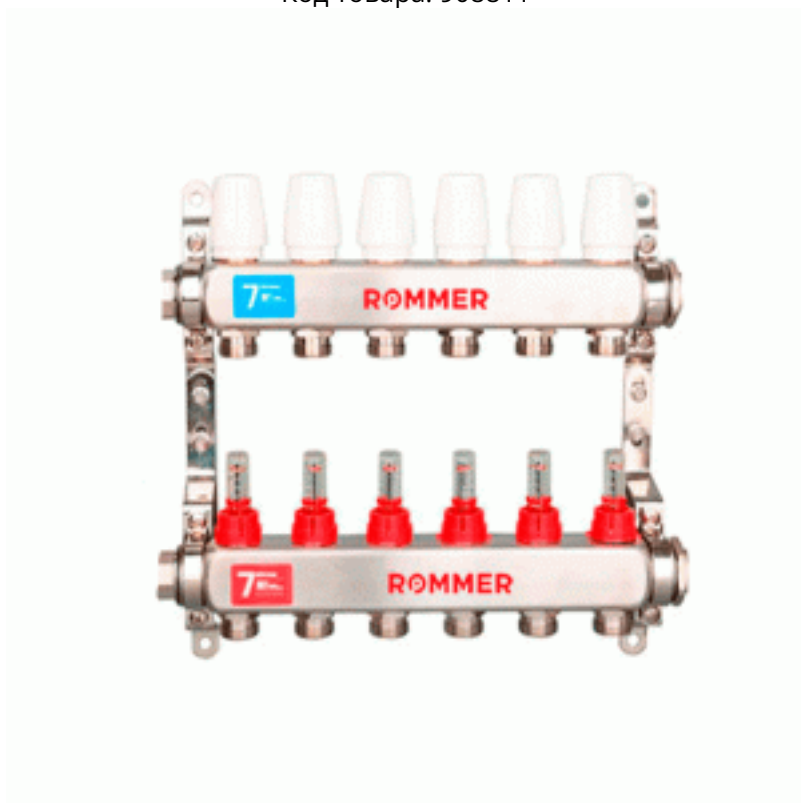

Коллектор с расходомерами Rommer 1"x3/4" 10 контуров

Код товара: 908811

Цена: 13 779,92 руб.

Производитель:	Rommer
Артикул:	RMS-1200-000010
Количество выходов:	10
Размер подключения (дюйм):	1"x3/4"
Материал :	Нержавеющая сталь
Страна производитель	Китай
Гарантия, лет	2

Коллектор с расходомерами Rommer 1"x3/4" 10 контуров

Коллекторы могут использоваться как в домах индивидуальной застройки, так и в системах отопления многоквартирных жилых зданий, где требуется распределение потока теплоносителя между помещениями на этаже многоквартирного многоэтажного жилого или административного здания.