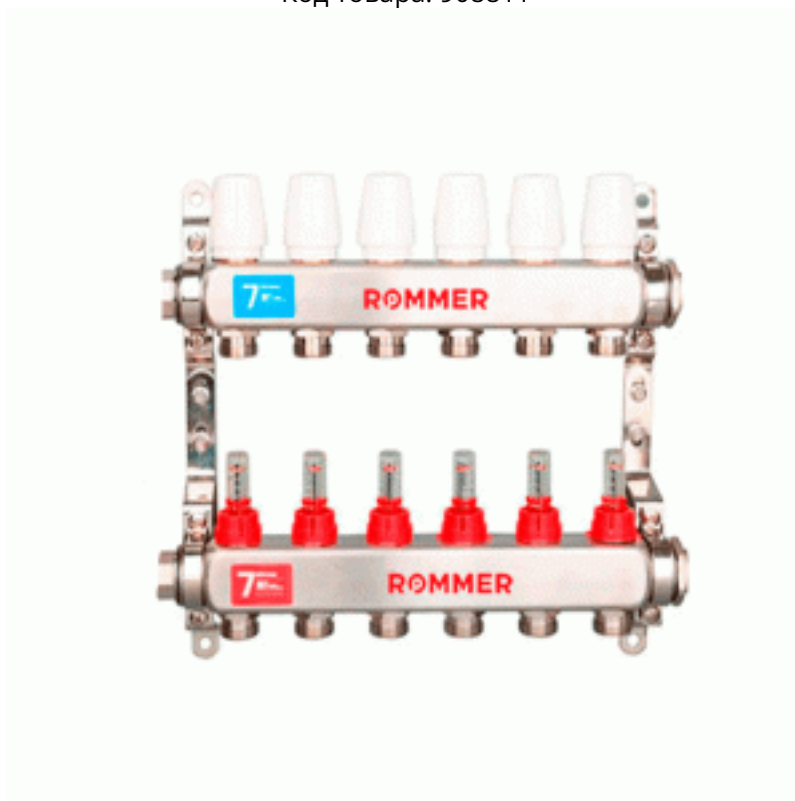

Коллектор с расходомерами Rommer 1"x3/4" 10 контуров

Код товара: 908811

Цена: 12 535,46 руб.

Производитель:	Rommer
Артикул:	RMS-1200-000010
Количество выходов:	10
Размер подключения (дюйм):	1"x3/4"
Материал :	Нержавеющая сталь
Страна производитель	Китай
Гарантия, лет	2

Коллектор с расходомерами Rommer 1"x3/4" 10 контуров

Коллекторы могут использоваться как в домах индивидуальной застройки, так и в системах отопления многоквартирных жилых зданий, где требуется распределение потока теплоносителя между помещениями на этаже многоквартирного многоэтажного жилого или административного здания.