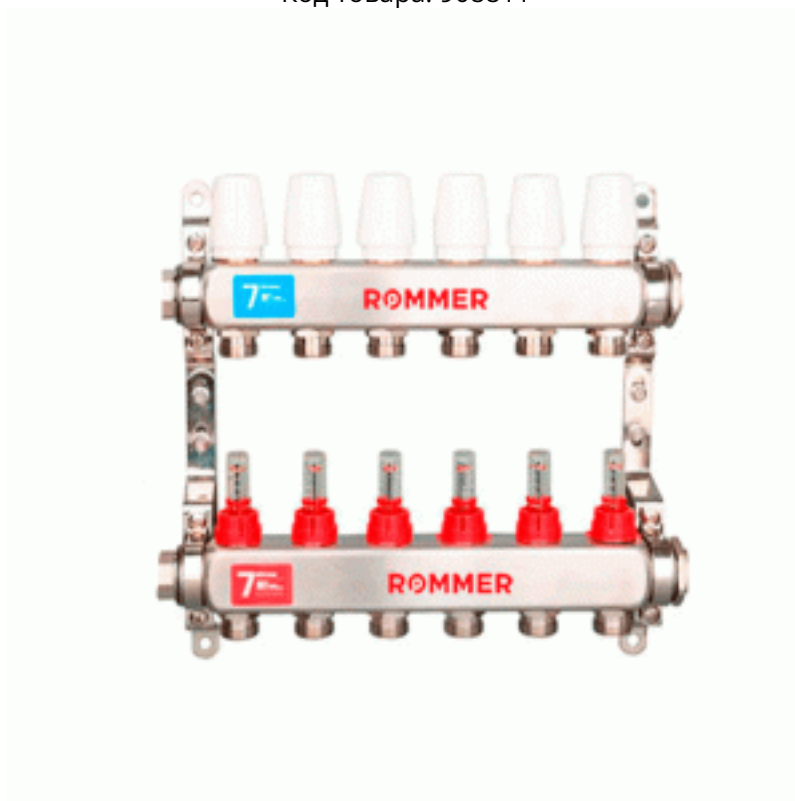

Коллектор с расходомерами Rommer 1"x3/4" 10 контуров

Код товара: 908811

Цена: 12 885,48 руб.

Производитель:	Rommer
Артикул:	RMS-1200-000010
Количество выходов:	10
Размер подключения (дюйм):	1"x3/4"
Материал :	Нержавеющая сталь
Страна производитель	Китай
Гарантия, лет	2

Коллектор с расходомерами Rommer 1"x3/4" 10 контуров

Коллекторы могут использоваться как в домах индивидуальной застройки, так и в системах отопления многоквартирных жилых зданий, где требуется распределение потока теплоносителя между помещениями на этаже многоквартирного многоэтажного жилого или административного здания.