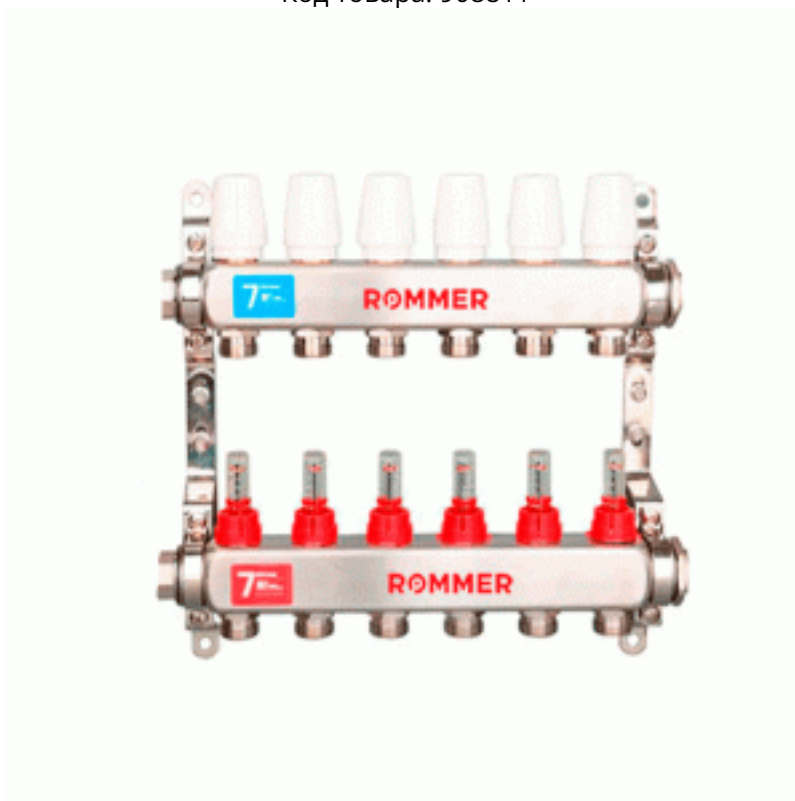

Коллектор с расходомерами Rommer 1"x3/4" 10 контуров

Код товара: 908811

Цена: 13 084,50 руб.

Производитель:	Rommer
Артикул:	RMS-1200-000010
Количество выходов:	10
Размер подключения (дюйм):	1"x3/4"
Материал :	Нержавеющая сталь
Страна производитель	Китай
Гарантия, лет	2

Коллектор с расходомерами Rommer 1"x3/4" 10 контуров

Коллекторы могут использоваться как в домах индивидуальной застройки, так и в системах отопления многоквартирных жилых зданий, где требуется распределение потока теплоносителя между помещениями на этаже многоквартирного многоэтажного жилого или административного здания.