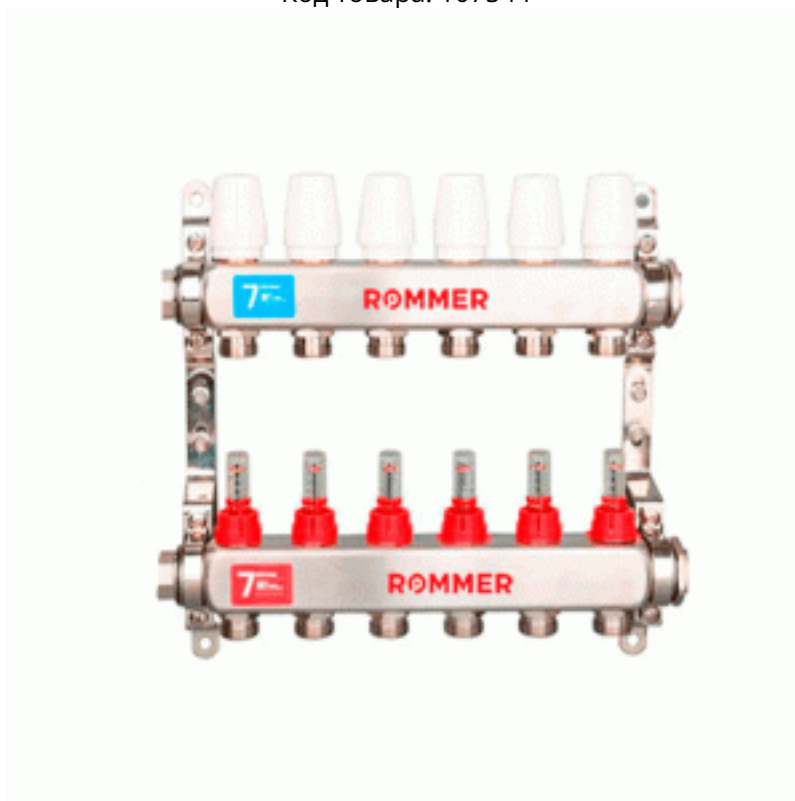

Коллектор с расходомерами Rommer 1"x3/4" 6 контуров

Код товара: 107544

Цена: 8 437,43 руб.

Производитель:	Rommer
Артикул:	RMS-1200-000006
Количество выходов:	6
Размер подключения (дюйм):	1"x3/4"
Материал :	Нержавеющая сталь
Страна производитель	Китай
Гарантия, лет	2

Коллектор с расходомерами Rommer 1"x3/4" 6 контуров

Коллекторы могут использоваться как в домах индивидуальной застройки, так и в системах отопления многоквартирных жилых зданий, где требуется распределение потока теплоносителя между помещениями на этаже многоквартирного многоэтажного жилого или административного здания.