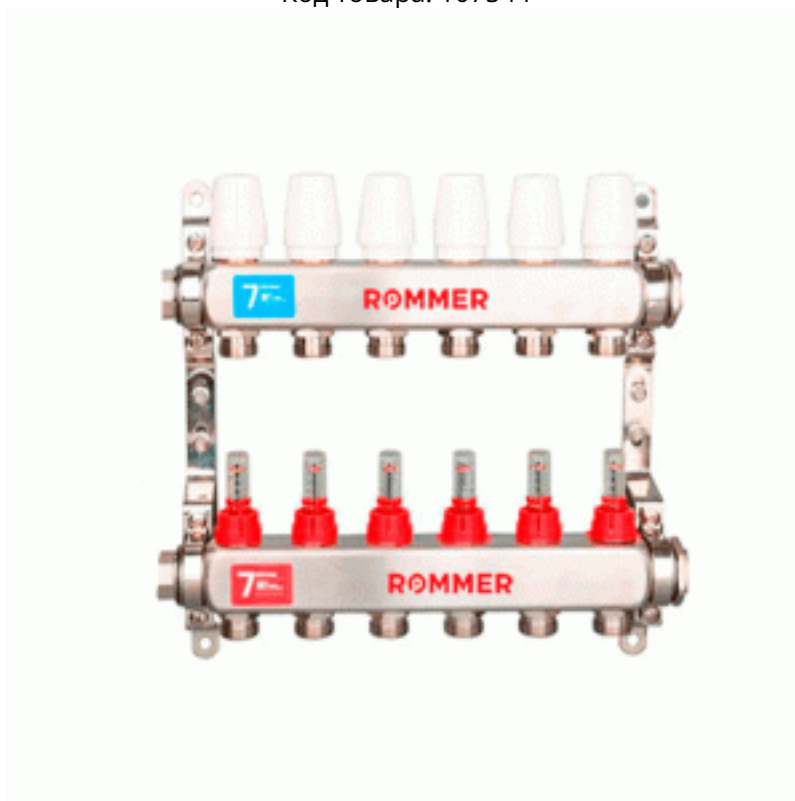

Коллектор с расходомерами Rommer 1"x3/4" 6 контуров

Код товара: 107544

Цена: 8 011,90 руб.

Производитель:	Rommer
Артикул:	RMS-1200-000006
Количество выходов:	6
Размер подключения (дюйм):	1"x3/4"
Материал :	Нержавеющая сталь
Страна производитель	Китай
Гарантия, лет	2

Коллектор с расходомерами Rommer 1"x3/4" 6 контуров

Коллекторы могут использоваться как в домах индивидуальной застройки, так и в системах отопления многоквартирных жилых зданий, где требуется распределение потока теплоносителя между помещениями на этаже многоквартирного многоэтажного жилого или административного здания.