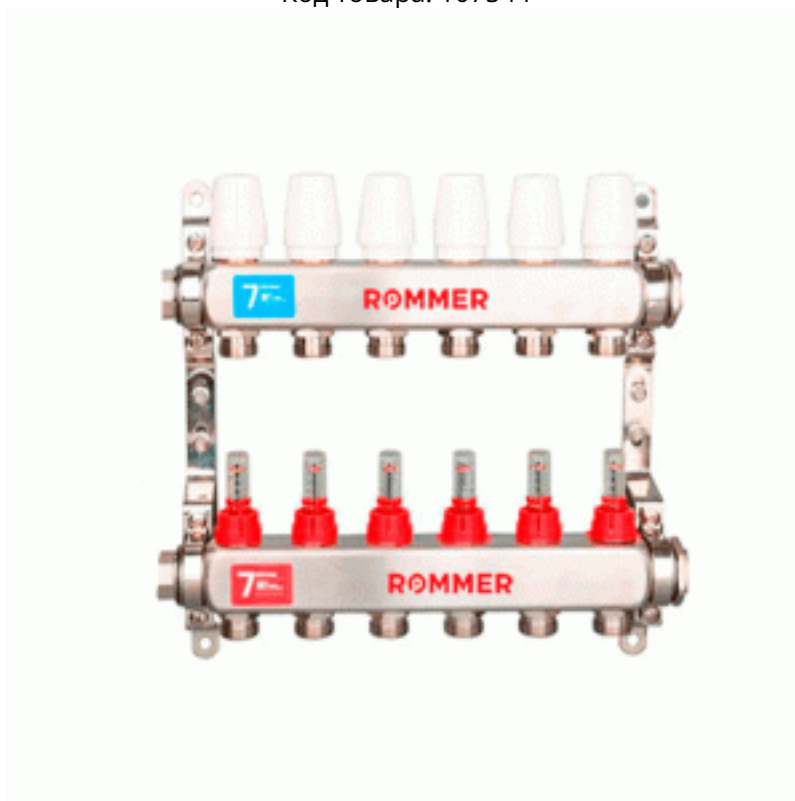

## Коллектор с расходомерами Rommer 1"x3/4" 6 контуров

Код товара: 107544

Цена: 7 525,42 руб.

Производитель:	Rommer
Артикул:	RMS-1200-000006
Количество выходов:	6
Размер подключения (дюйм):	1"x3/4"
Материал :	Нержавеющая сталь
Страна производитель	Китай
Гарантия, лет	2

### Коллектор с расходомерами Rommer 1"x3/4" 6 контуров

Коллекторы могут использоваться как в домах индивидуальной застройки, так и в системах отопления многоквартирных жилых зданий, где требуется распределение потока теплоносителя между помещениями на этаже многоквартирного многоэтажного жилого или административного здания.