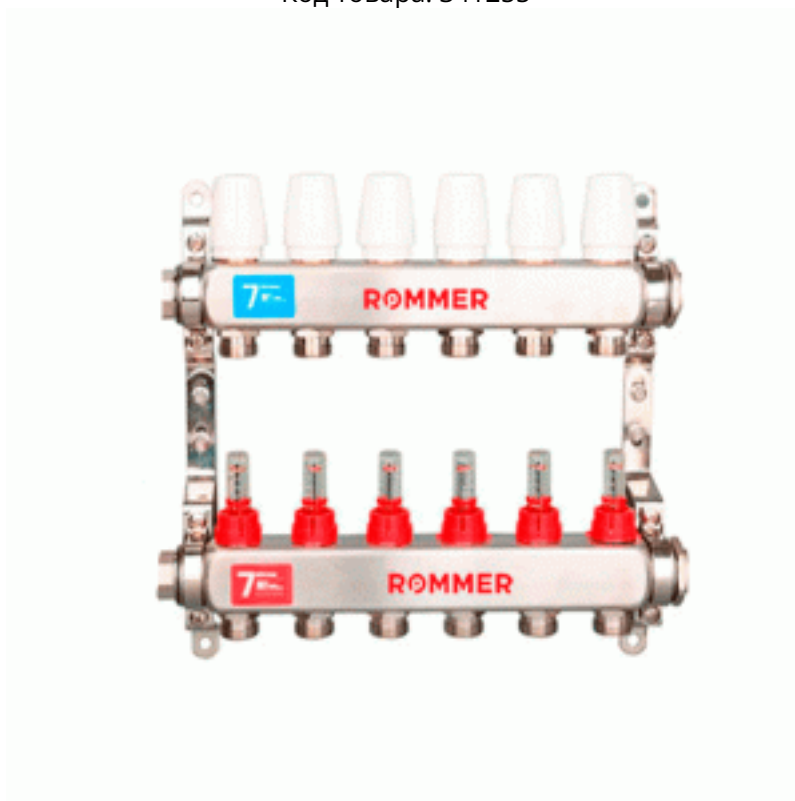

Коллектор с расходомерами Rommer 1"x3/4" 2 контура

Код товара: 341255

Цена: 3 608,15 руб.

Производитель:	Rommer
Артикул:	RMS-1200-000002
Количество выходов:	2
Размер подключения (дюйм):	1"x3/4"
Материал :	Нержавеющая сталь
Страна производитель	Китай
Гарантия, лет	2

Коллектор с расходомерами Rommer 1"x3/4" 2 контура

Коллекторы могут использоваться как в домах индивидуальной застройки, так и в системах отопления многоквартирных жилых зданий, где требуется распределение потока теплоносителя между помещениями на этаже многоквартирного многоэтажного жилого или административного здания.