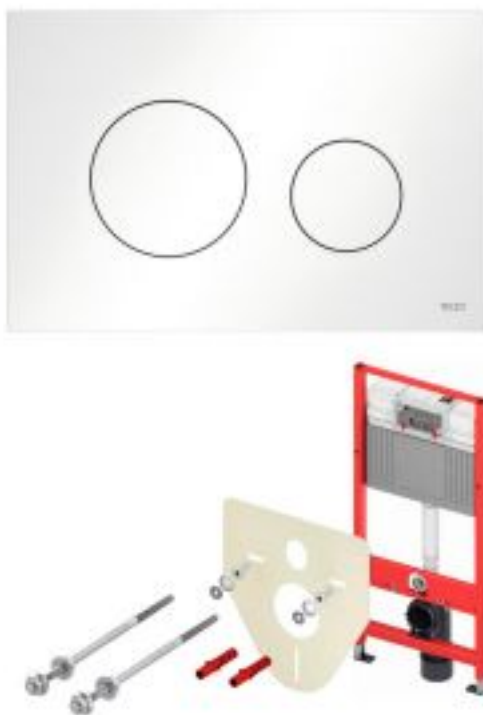

Комплект TECEbase 2.0 для подвесного унитаза с панелью TECEloop белая глянцевая

Код товара: 382281

Цена: 30 500,00 руб.

Бренд:	TECE
Артикул:	K440920
Габаритные размеры (ВхШхГ), мм	1120x500x150 мм
Комплектация:	С креплением и кнопкой смыва
Назначение:	Для подвесных унитазов
Производитель:	Германия
Гарантия:	10 лет

Комплект TECEbase 2.0 для подвесного унитаза с панелью TECEloop белая глянцевая

- Комплект TECEbase 2.0 для подвесного унитаза с панелью TECEloop белая глянцевая
- Бачок не нужно открывать во время строительных работ
- Улучшенная панель защиты от брызг
- Быстрая сборка easy fit для панелей смыва
- Можно модернизировать для унитазов с функцией биде
- Оптимизированный держатель канализационного отвода
- Прочный резервуар на 10 л — воды хватает для немедленного дополнительного смыва (без ожидания) выборочный слив большого (4,5/6/7,5/9 л) или малого (3 л) объема воды
- Акустическая группа I в соответствии с DIN 4109 «Звукоизоляция в зданиях»
- Выдерживает нагрузку 400 кг Удовлетворяет требованиям европейского стандарта по бачкам DIN EN 14055
- Комплект крепежных элементов для установки модуля