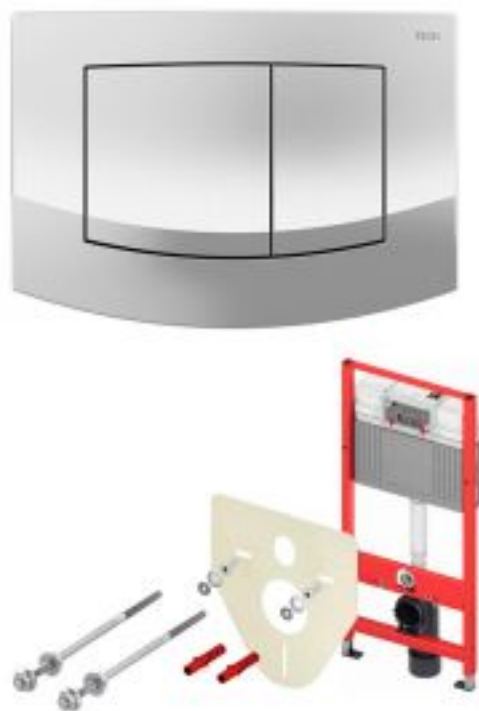

Комплект TECEbase 2.0 для подвесного унитаза с панелью TECEambia хром глянцевый

Код товара: 894566

Цена: 31 000,00 руб.

Бренд:	TECE
Артикул:	9400405
Габаритные размеры (ВхШхГ), мм	1120x500x150 мм
Комплектация:	С креплением и кнопкой смыва
Назначение:	Для подвесных унитазов
Производитель:	Германия
Гарантия:	10 лет

Комплект TECEbase 2.0 для подвесного унитаза с панелью TECEambia хром глянцевый

- Комплект TECEbase 2.0 для подвесного унитаза с панелью TECEambia хром глянцевый
- Бачок не нужно открывать во время строительных работ
- Улучшенная панель защиты от брызг
- Быстрая сборка easy fit для панелей смыва
- Можно модернизировать для унитазов с функцией биде
- Оптимизированный держатель канализационного отвода
- Прочный резервуар на 10 л — воды хватает для немедленного дополнительного смыва (без ожидания) выборочный слив большого (4,5/6/7,5/9 л) или малого (3 л) объема воды
- Акустическая группа I в соответствии с DIN 4109 «Звукоизоляция в зданиях»
- Выдерживает нагрузку 400 кг Удовлетворяет требованиям европейского стандарта по бачкам DIN EN 14055
- Комплект крепежных элементов для установки модуля